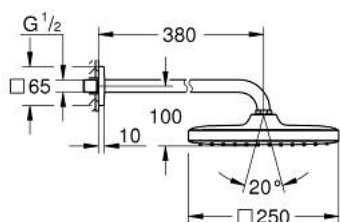

## 26 682 000 TEMPESTA 250 CUBE SET DE DOUCHE DE TÊTE 380 MM, 1 JET

### DESCRIPTION DU PRODUIT

- Couleur: chromé
- constitué de :
- douche de tête Tempesta 250 Cube (26 681)
- 1 jet: Rain
- surfaces entièrement chromées<br type="\_moz" />
- bras de douche 380 mm
- avec rosace carrée
- GROHE EcoJoy technologie d'économie d'eau
- GROHE DreamSpray : répartition uniforme du flux entre tous les diffuseurs
- finition GROHE LongLife
- GROHE SpeedClean : le calcaire disparaît en un tour de main
- Inner WaterGuide - isolation intérieure pour la protection de la surface
- convient pour les chauffe-eau instantanés
- édition professionnelle

26 682 000 **TEMPESTA 250 CUBE SET DE DOUCHE DE TÊTE 380 MM, 1 JET**

**PIÈCES DE RECHANGE**, février 2019 – maintenant

1: Joint fibre 15x21 (Numéro de commande 0138900M)

2: Filtre (Numéro de commande 48007000)