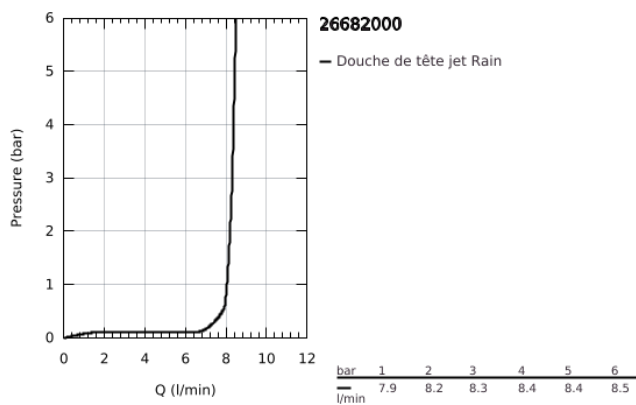

## 26 682 000 TEMPESTA 250 CUBE SET DE DOUCHE DE TÊTE 380 MM, 1 JET

### DESCRIPTION DU PRODUIT

- Couleur: chromé
- constitué de :
- douche de tête Tempesta 250 Cube (26 681)
- 1 jet: Rain
- surfaces entièrement chromées<br type="\_moz" />
- bras de douche 380 mm
- avec rosace carrée
- GROHE EcoJoy technologie d'économie d'eau
- GROHE DreamSpray : répartition uniforme du flux entre tous les diffuseurs
- finition GROHE LongLife
- GROHE SpeedClean : le calcaire disparaît en un tour de main
- Inner WaterGuide - isolation intérieure pour la protection de la surface
- convient pour les chauffe-eau instantanés
- édition professionnelle

26 682 000 **TEMPESTA 250 CUBE SET DE DOUCHE DE TÊTE 380 MM, 1 JET**

**PIÈCES DE RECHANGE**, février 2019 – maintenant

1: Joint fibre 15x21 (Numéro de commande 0138900M)

2: Filtre (Numéro de commande 48007000)