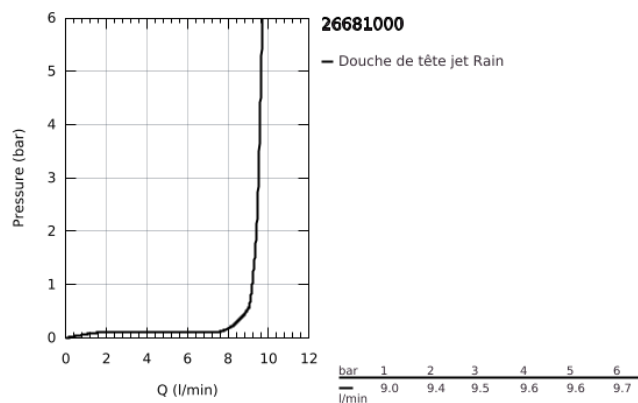

26 681 000 TEMPESTA 250 CUBE DOUCHE DE TÊTE 1 JET

DESCRIPTION DU PRODUIT

- Couleur: chromé
- 1 jet: Rain
- débit maximal (à 3 bar): 8 l/min
- 250 mm x 250 mm
- surfaces entièrement chromées
- rotule réglable sur 10° dans chaque direction
- raccord fileté 1/2"
- GROHE EcoJoy technologie d'économie d'eau
- GROHE DreamSpray : répartition uniforme du flux entre tous les diffuseurs
- finition GROHE LongLife
- GROHE SpeedClean : le calcaire disparaît en un tour de main
- Inner WaterGuide - isolation intérieure pour la protection de la surface
- convient pour les chauffe-eau instantanés
- édition professionnelle

26 681 000 **TEMPESTA 250 CUBE DOUCHE DE TÊTE 1 JET**

PIÈCES DE RECHANGE, février 2019 – maintenant

1: Joint fibre 15x21 (Numéro de commande 0138900M)

2: Filtre (Numéro de commande 48007000)