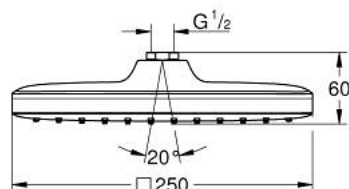

26 681 000 TEMPESTA 250 CUBE DOUCHE DE TÊTE 1 JET

DESCRIPTION DU PRODUIT

- Couleur: chromé
- 1 jet: Rain
- débit maximal (à 3 bar): 8 l/min
- 250 mm x 250 mm
- surfaces entièrement chromées
- rotule réglable sur 10° dans chaque direction
- raccord fileté 1/2"
- GROHE EcoJoy technologie d'économie d'eau
- GROHE DreamSpray : répartition uniforme du flux entre tous les diffuseurs
- finition GROHE LongLife
- GROHE SpeedClean : le calcaire disparaît en un tour de main
- Inner WaterGuide - isolation intérieure pour la protection de la surface
- convient pour les chauffe-eau instantanés
- édition professionnelle

26 681 000 **TEMPESTA 250 CUBE DOUCHE DE TÊTE 1 JET**

PIÈCES DE RECHANGE, février 2019 – maintenant

1: Joint fibre 15x21 (Numéro de commande 0138900M)

2: Filtre (Numéro de commande 48007000)