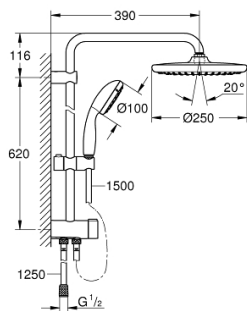

26 680 243 0 VITALIO START SYSTEM 250 FLEX SHOWER SYSTEM MET OMSTELLER VOOR WANDMONTAGE

PRODUCTOMSCHRIJVING

- Kleur: matte black
- bestaande uit:
 - - horizontale douchearm van 390 mm, verstelbaar voor bevestiging
 - wissel met de omsteller van handdouche naar hoofddouche of hoofddouche Eco
- Vitalio Start 250 hoofddouche (26 676)
- 2 straalsoorten (via omsteller): Rain, SmartRain
- hoofddouche met zwarte afdekkap
- met kogelgewricht, draaihoek $\pm 10^\circ$
- GROHE EcoJoy maximale doorstroming 9,5 l/min
- handdouche Vitalio Start 100 (27 940)
- 1 straal: Rain
- GROHE EcoJoy: maximale doorstroming: 5,7 l/min.
- in hoogte verstelbaar via glij-element
- afstand tussen omsteller en bovenste bevestiging: 620 mm
- doucheslang VitalioFlex Trend 1500 mm
- doucheslang VitalioFlex Trend 1250 mm
- flexibele installatie: aansluiting met kraan/aansluitbocht voor watertoevoer met 1/2" draad van de 1250 mm doucheslang
- GROHE EcoJoy waterbesparende technologie
- GROHE DreamSpray: optimaal straalpatroon
- GROHE SpeedClean antikalksysteem
- Inner WaterGuide - binnenisolatie voor oppervlaktebescherming
- ShockProof siliconen ring voorkomt beschadiging bij vallen
- Consumenteneditie

26 680 243 0 VITALIO START SYSTEM 250 FLEX SHOWER SYSTEM MET OMSTELLER VOOR WANDMONTAGE

RESERVEONDERDELEN , maart 2022 – nu

1: Dichting Ø18,5 x Ø12 x 2 (Bestelnummer 0138900M)

2: Zeef (Bestelnummer 48007000)