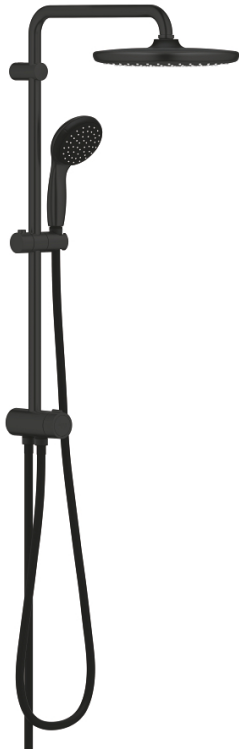

26 680 243 0 VITALIO START SYSTEM 250 FLEX SHOWER SYSTEM MET OMSTELLER VOOR WANDMONTAGE

PRODUCTOMSCHRIJVING

- Kleur: matte black
- bestaande uit:
 - - horizontale douchearm van 390 mm, verstelbaar voor bevestiging
 - wissel met de omsteller van handdouche naar hoofddouche of hoofddouche Eco
- Vitalio Start 250 hoofddouche (26 676)
- 2 straalsoorten (via omsteller): Rain, SmartRain
- hoofddouche met zwarte afdekkap
- met kogelgewricht, draaihoek $\pm 10^\circ$
- GROHE EcoJoy maximale doorstroming 9,5 l/min
- handdouche Vitalio Start 100 (27 940)
- 1 straal: Rain
- GROHE EcoJoy: maximale doorstroming: 5,7 l/min.
- in hoogte verstelbaar via glij-element
- afstand tussen omsteller en bovenste bevestiging: 620 mm
- doucheslang VitalioFlex Trend 1500 mm
- doucheslang VitalioFlex Trend 1250 mm
- flexibele installatie: aansluiting met kraan/aansluitbocht voor watertoevoer met 1/2" draad van de 1250 mm doucheslang
- GROHE EcoJoy waterbesparende technologie
- GROHE DreamSpray: optimaal straalpatroon
- GROHE SpeedClean antikalksysteem
- Inner WaterGuide - binnenisolatie voor oppervlaktebescherming
- ShockProof siliconen ring voorkomt beschadiging bij vallen
- Consumenteneditie

26 680 243 0 VITALIO START SYSTEM 250 FLEX SHOWER SYSTEM MET OMSTELLER VOOR WANDMONTAGE

RESERVEONDERDELEN , maart 2022 – nu

1: Dichting Ø18,5 x Ø12 x 2 (Bestelnummer 0138900M)

2: Zeef (Bestelnummer 48007000)