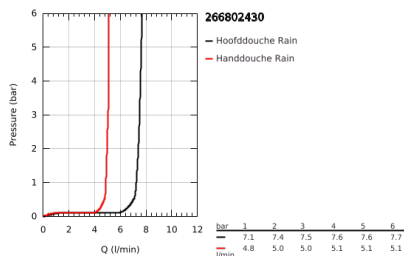

26 680 243 0 VITALIO START SYSTEM 250 FLEX SHOWER SYSTEM MET OMSTELLER VOOR WANDMONTAGE

PRODUCTOMSCHRIJVING

- Kleur: matte black
- bestaande uit:
 - - horizontale douchearm van 390 mm, verstelbaar voor bevestiging
 - wissel met de omsteller van handdouche naar hoofddouche of hoofddouche Eco
- Vitalio Start 250 hoofddouche (26 676)
- 2 straalsoorten (via omsteller): Rain, SmartRain
- hoofddouche met zwarte afdekkap
- met kogelgewricht, draaihoek $\pm 10^\circ$
- GROHE EcoJoy maximale doorstroming 9,5 l/min
- handdouche Vitalio Start 100 (27 940)
- 1 straal: Rain
- GROHE EcoJoy: maximale doorstroming: 5,7 l/min.
- in hoogte verstelbaar via glij-element
- afstand tussen omsteller en bovenste bevestiging: 620 mm
- doucheslang VitalioFlex Trend 1500 mm
- doucheslang VitalioFlex Trend 1250 mm
- flexibele installatie: aansluiting met kraan/aansluitbocht voor watertoevoer met 1/2" draad van de 1250 mm doucheslang
- GROHE EcoJoy waterbesparende technologie
- GROHE DreamSpray: optimaal straalpatroon
- GROHE SpeedClean antikalksysteem
- Inner WaterGuide - binnenisolatie voor oppervlaktebescherming
- ShockProof siliconen ring voorkomt beschadiging bij vallen
- Consumenteneditie

26 680 243 0 VITALIO START SYSTEM 250 FLEX SHOWER SYSTEM MET OMSTELLER VOOR WANDMONTAGE

RESERVEONDERDELEN , maart 2022 – nu

1: Dichting Ø18,5 x Ø12 x 2 (Bestelnummer 0138900M)

2: Zeef (Bestelnummer 48007000)