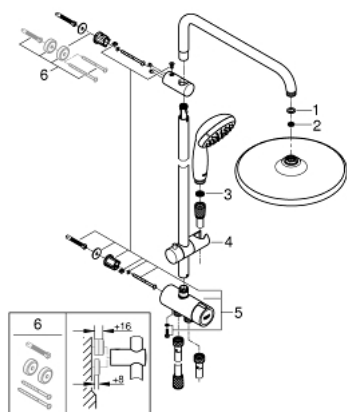

26 680 243 0 VITALIO START SYSTEM 250 FLEX SHOWER SYSTEM MET OMSTELLER VOOR WANDMONTAGE

PRODUCTOMSCHRIJVING

- Kleur: matte black
- bestaande uit:
 - - horizontale douchearm van 390 mm, verstelbaar voor bevestiging
 - wissel met de omsteller van handdouche naar hoofddouche of hoofddouche Eco
- Vitalio Start 250 hoofddouche (26 676)
- 2 straalsoorten (via omsteller): Rain, SmartRain
- hoofddouche met zwarte afdekkap
- met kogelgewricht, draaihoek $\pm 10^\circ$
- GROHE EcoJoy maximale doorstroming 9,5 l/min
- handdouche Vitalio Start 100 (27 940)
- 1 straal: Rain
- GROHE EcoJoy: maximale doorstroming: 5,7 l/min.
- in hoogte verstelbaar via glij-element
- afstand tussen omsteller en bovenste bevestiging: 620 mm
- doucheslang VitalioFlex Trend 1500 mm
- doucheslang VitalioFlex Trend 1250 mm
- flexibele installatie: aansluiting met kraan/aansluitbocht voor watertoevoer met 1/2" draad van de 1250 mm doucheslang
- GROHE EcoJoy waterbesparende technologie
- GROHE DreamSpray: optimaal straalpatroon
- GROHE SpeedClean antikalksysteem
- Inner WaterGuide - binnenisolatie voor oppervlaktebescherming
- ShockProof siliconen ring voorkomt beschadiging bij vallen
- Consumenteneditie

26 680 243 0 VITALIO START SYSTEM 250 FLEX SHOWER SYSTEM MET OMSTELLER VOOR WANDMONTAGE

RESERVEONDERDELEN , maart 2022 – nu

1: Dichting Ø18,5 x Ø12 x 2 (Bestelnummer 0138900M)

2: Zeef (Bestelnummer 48007000)