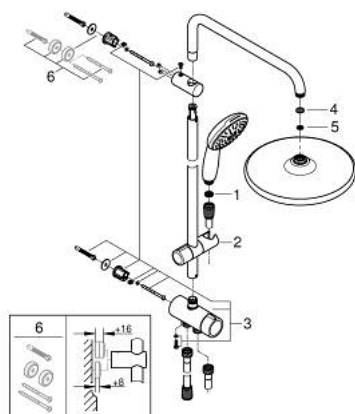

### PRODUCTOMSCHRIJVING (1/2)

- Kleur: chroom
- bestaande uit:
  - - horizontale douchearm van 390 mm, verstelbaar voor bevestiging
  - wissel met de omsteller van handdouche naar hoofddouche of hoofddouche Eco
- hoofddouche Tempesta 250 (26 666)
- 2 straalsoorten (via omsteller): Rain, SmartRain
- maximale doorstroming (bij 3 bar): 7,9 l/min
- hoofddouche met witte achterkant
- met kogelgewricht, draaihoek  $\pm 10^\circ$
- handdouche Tempesta 110 (28 419)
- Straalsoorten: Rain, Jet, Massage
- maximaal doorstroming (bij 3 bar): 7,4 l/min
- in hoogte verstelbaar via glij-element
- afstand tussen omsteller en bovenste bevestiging: 920 mm
- doucheslang Relaxaflex 1500 mm (28 151)
- Relaxaflex doucheslang 500 mm (22 115)
- flexibele installatie: aansluiting op kraan/muurkoppeling voor watertoevoer met 1/2" schroefdraad van de 500 mm doucheslang
- maximale doorstroming van het systeem (bij 3 bar) : 7,9 l/min
- GROHE EcoJoy waterbesparende technologie
- GROHE SmartSwitch - eenvoudig aan de knop draaien voor de gewenste straal
- GROHE DreamSpray: optimaal straalpatroon
- ShockProof siliconen ring voorkomt beschadiging bij vallen
- GROHE LongLife finish
- GROHE SpeedClean antikalksysteem
- Inner WaterGuide - binnenisolatie voor oppervlaktebescherming
- geschikt voor combiketels met minimale capaciteit 18kW/h
- functioneert al bij een minimale doorstroming van 5 l/min.
- minimum aangeraden druk 1,0 bar

## 26 675 001 **TEMPESTA SYSTEM 250 FLEX SHOWER SYSTEM MET OMSTELLER VOOR WANDMONTAGE**

## 26 675 001 TEMPESTA SYSTEM 250 FLEX SHOWER SYSTEM MET OMSTELLER VOOR WANDMONTAGE