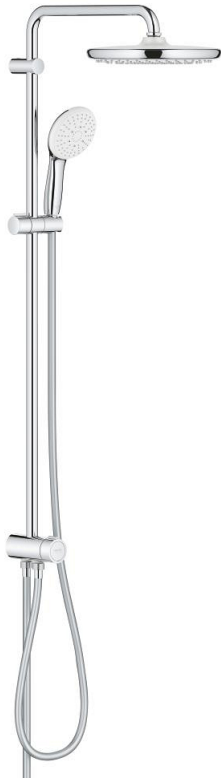

## 26 675 001 TEMPESTA SYSTEM 250 FLEX SHOWER SYSTEM MET OMSTELLER VOOR WANDMONTAGE

### PRODUCTOMSCHRIJVING (1/2)

- Kleur: chroom
- bestaande uit:
  - - horizontale douchearm van 390 mm, verstelbaar voor bevestiging
  - wissel met de omsteller van handdouche naar hoofddouche of hoofddouche Eco
- hoofddouche Tempesta 250 (26 666)
- 2 straalsoorten (via omsteller): Rain, SmartRain
- maximale doorstroming (bij 3 bar): 7,9 l/min
- hoofddouche met witte achterkant
- met kogelgewricht, draaihoek  $\pm 10^\circ$
- handdouche Tempesta 110 (28 419)
- Straalsoorten: Rain, Jet, Massage
- maximaal doorstroming (bij 3 bar): 7,4 l/min
- in hoogte verstelbaar via glij-element
- afstand tussen omsteller en bovenste bevestiging: 920 mm
- doucheslang Relaxaflex 1500 mm (28 151)
- Relaxaflex doucheslang 500 mm (22 115)
- flexibele installatie: aansluiting op kraan/muurkoppeling voor watertoevoer met 1/2" schroefdraad van de 500 mm doucheslang
- maximale doorstroming van het systeem (bij 3 bar) : 7,9 l/min
- GROHE EcoJoy waterbesparende technologie
- GROHE SmartSwitch - eenvoudig aan de knop draaien voor de gewenste straal
- GROHE DreamSpray: optimaal straalpatroon
- ShockProof siliconen ring voorkomt beschadiging bij vallen
- GROHE LongLife finish
- GROHE SpeedClean antikalksysteem
- Inner WaterGuide - binnenisolatie voor oppervlaktebescherming
- geschikt voor combiketels met minimale capaciteit 18kW/h
- functioneert al bij een minimale doorstroming van 5 l/min.
- minimum aangeraden druk 1,0 bar

## 26 675 001 **TEMPESTA SYSTEM 250 FLEX SHOWER SYSTEM MET OMSTELLER VOOR WANDMONTAGE**