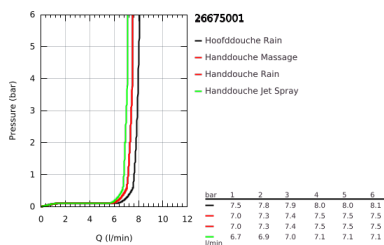

## 26 675 001 TEMPESTA SYSTEM 250 FLEX SHOWER SYSTEM MET OMSTELLER VOOR WANDMONTAGE

### PRODUCTOMSCHRIJVING (1/2)

- Kleur: chroom
- bestaande uit:
  - - horizontale douchearm van 390 mm, verstelbaar voor bevestiging
  - wissel met de omsteller van handdouche naar hoofddouche of hoofddouche Eco
- hoofddouche Tempesta 250 (26 666)
- 2 straalsoorten (via omsteller): Rain, SmartRain
- maximale doorstroming (bij 3 bar): 7,9 l/min
- hoofddouche met witte achterkant
- met kogelgewricht, draaihoek  $\pm 10^\circ$
- handdouche Tempesta 110 (28 419)
- Straalsoorten: Rain, Jet, Massage
- maximaal doorstroming (bij 3 bar): 7,4 l/min
- in hoogte verstelbaar via glij-element
- afstand tussen omsteller en bovenste bevestiging: 920 mm
- doucheslang Relaxaflex 1500 mm (28 151)
- Relaxaflex doucheslang 500 mm (22 115)
- flexibele installatie: aansluiting op kraan/muurkoppeling voor watertoevoer met 1/2" schroefdraad van de 500 mm doucheslang
- maximale doorstroming van het systeem (bij 3 bar) : 7,9 l/min
- GROHE EcoJoy waterbesparende technologie
- GROHE SmartSwitch - eenvoudig aan de knop draaien voor de gewenste straal
- GROHE DreamSpray: optimaal straalpatroon
- ShockProof siliconen ring voorkomt beschadiging bij vallen
- GROHE LongLife finish
- GROHE SpeedClean antikalksysteem
- Inner WaterGuide - binnenisolatie voor oppervlaktebescherming
- geschikt voor combiketels met minimale capaciteit 18kW/h
- functioneert al bij een minimale doorstroming van 5 l/min.
- minimum aangeraden druk 1,0 bar