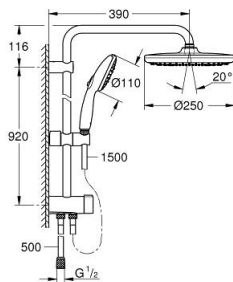

## 26 675 001 TEMPESTA SYSTEM 250 FLEX SHOWER SYSTEM MET OMSTELLER VOOR WANDMONTAGE

### PRODUCTOMSCHRIJVING (1/2)

- Kleur: chroom
- bestaande uit:
  - - horizontale douchearm van 390 mm, verstelbaar voor bevestiging
  - wissel met de omsteller van handdouche naar hoofddouche of hoofddouche Eco
- hoofddouche Tempesta 250 (26 666)
- 2 straalsoorten (via omsteller): Rain, SmartRain
- maximale doorstroming (bij 3 bar): 7,9 l/min
- hoofddouche met witte achterkant
- met kogelgewricht, draaihoek  $\pm 10^\circ$
- handdouche Tempesta 110 (28 419)
- Straalsoorten: Rain, Jet, Massage
- maximaal doorstroming (bij 3 bar): 7,4 l/min
- in hoogte verstelbaar via glij-element
- afstand tussen omsteller en bovenste bevestiging: 920 mm
- doucheslang Relaxaflex 1500 mm (28 151)
- Relaxaflex doucheslang 500 mm (22 115)
- flexibele installatie: aansluiting op kraan/muurkoppeling voor watertoevoer met 1/2" schroefdraad van de 500 mm doucheslang
- maximale doorstroming van het systeem (bij 3 bar) : 7,9 l/min
- GROHE EcoJoy waterbesparende technologie
- GROHE SmartSwitch - eenvoudig aan de knop draaien voor de gewenste straal
- GROHE DreamSpray: optimaal straalpatroon
- ShockProof siliconen ring voorkomt beschadiging bij vallen
- GROHE LongLife finish
- GROHE SpeedClean antikalksysteem
- Inner WaterGuide - binnenisolatie voor oppervlaktebescherming
- geschikt voor combiketels met minimale capaciteit 18kW/h
- functioneert al bij een minimale doorstroming van 5 l/min.
- minimum aangeraden druk 1,0 bar

## 26 675 001 **TEMPESTA SYSTEM 250 FLEX SHOWER SYSTEM MET OMSTELLER VOOR WANDMONTAGE**