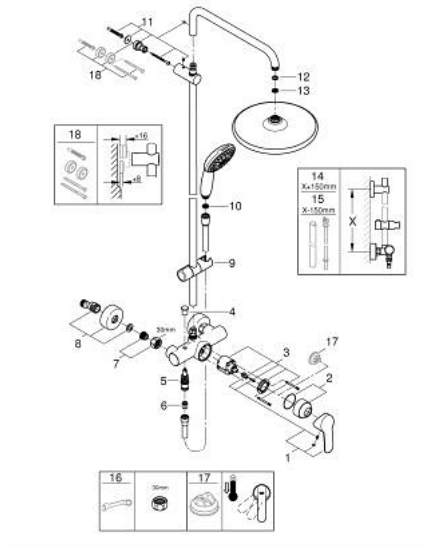

26 673 243 1 TEMPESTA SYSTEM 250 DOUCHESYSTEEM MET ÉÉNGREEPSMENGKRAAN

RESERVEONDERDELEN , februari 2024 – nu

1. 1: Greep (Bestelnummer 467262430)
  2. 2: kap (Bestelnummer 460252430)
  3. 3: Cartouche (Bestelnummer 46048000)
  4. 4: Omstelknop (Bestelnummer 656482430)
  5. 5: Omstelling bad/douche (Bestelnummer 656552430)
  6. 6: Terugslagklep (Bestelnummer 08565000)
  7. 7: Aansluitkoppeling 1/2" (Bestelnummer 450442430)
  8. 8: S-koppeling (Bestelnummer 126622430)
  9. 9: Glijstuk (Bestelnummer 486092430)
  10. 10: Zeef (Bestelnummer 0700200M)
  11. 11: Glijstanghouder (Bestelnummer 48423000)
  12. 12: Dichting Ø18,5 x Ø12 x 2 (Bestelnummer 0138900M)
  13. 13: Zeef (Bestelnummer 48007000)
  14. 16: Moersleutel, plat 30 mm voor opbouwkraanwerk, 34 mm voor thermostatische elementen (Bestelnummer 19377000)*
  15. 17: Temperatuurbegrenzer (Bestelnummer 46375000)*
2. Optionele accessoires