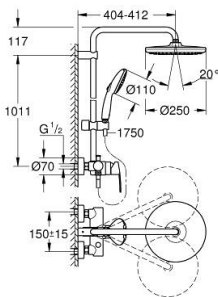

26 673 243 1 TEMPESTA SYSTEM 250 DOUCHESYSTEEM MET ÉÉNGREEPSMENGKRAAN

PRODUCTOMSCHRIJVING

- Kleur: matte black
 - bestaande uit:
 - - horizontaal draaibare douchearm 390 mm
 - ééngreepsmengkraan douche met omsteller
 - voor wisseling tussen hoofd- en handdouche
 - hoofddouche Tempesta 250
 - 1 straal: Rain
 - maximale doorstroming (bij 3 bar): 7.3 l/min
 - hoofddouche met witte achterkant
 - met kogelgewricht, draaihoek $\pm 10^\circ$
 - handdouche Tempesta 110
 - 2 straalsoorten: Rain, Jet
 - maximale doorstroming (bij 3 bar): 5.6 l/min
 - in hoogte verstelbaar via glij-element
 - doucheslang 1750 mm 1/2" x 1/2" (28 388)
 - maximale doorstroming van het systeem (bij 3 bar) : 7,3 l/min
 - GROHE EcoJoy waterbesparende technologie
 - GROHE SilkMove 46 mm cartouche met keramische schijven
 - GROHE SmartSwitch - eenvoudig aan de knop draaien voor de gewenste straal
 - GROHE DreamSpray: optimaal straalpatroon
 - ShockProof siliconen ring voorkomt beschadiging bij vallen
 - GROHE SpeedClean antikalksysteem
 - Inner WaterGuide - binnenisolatie voor oppervlaktebescherming
 - TwistStop voorkomt het verdraaien van de slang
 - geschikt voor combiketels met minimale capaciteit 18kW/h
 - functioneert al bij een minimale doorstroming van 5 l/min.
 - minimum aangeraden druk 1,0 bar
- professionele versie