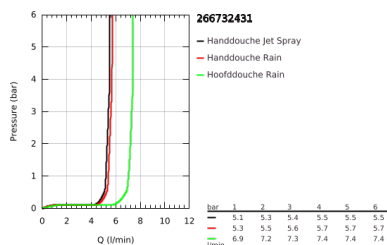

26 673 243 1 TEMPESTA SYSTEM 250 DOUCHESYSTEEM MET ÉÉNGREEPSMENGKRAAN

PRODUCTOMSCHRIJVING

- Kleur: matte black
 - bestaande uit:
 - - horizontaal draaibare douchearm 390 mm
 - ééngreepsmengkraan douche met omsteller
 - voor wisseling tussen hoofd- en handdouche
 - hoofddouche Tempesta 250
 - 1 straal: Rain
 - maximale doorstroming (bij 3 bar): 7.3 l/min
 - hoofddouche met witte achterkant
 - met kogelgewricht, draaihoek $\pm 10^\circ$
 - handdouche Tempesta 110
 - 2 straalsoorten: Rain, Jet
 - maximale doorstroming (bij 3 bar): 5.6 l/min
 - in hoogte verstelbaar via glij-element
 - doucheslang 1750 mm 1/2" x 1/2" (28 388)
 - maximale doorstroming van het systeem (bij 3 bar) : 7,3 l/min
 - GROHE EcoJoy waterbesparende technologie
 - GROHE SilkMove 46 mm cartouche met keramische schijven
 - GROHE SmartSwitch - eenvoudig aan de knop draaien voor de gewenste straal
 - GROHE DreamSpray: optimaal straalpatroon
 - ShockProof siliconen ring voorkomt beschadiging bij vallen
 - GROHE SpeedClean antikalksysteem
 - Inner WaterGuide - binnenisolatie voor oppervlaktebescherming
 - TwistStop voorkomt het verdraaien van de slang
 - geschikt voor combiketels met minimale capaciteit 18kW/h
 - functioneert al bij een minimale doorstroming van 5 l/min.
 - minimum aangeraden druk 1,0 bar
- professionele versie