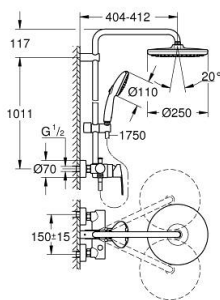

26 673 001 TEMPESTA SYSTEM 250 DOUCHESYSTEEM MET ÉÉNGREEPSMENGKRAAN

PRODUCTOMSCHRIJVING (1/2)

- Kleur: chroom
- bestaande uit:
 - - horizontaal draaibare douchearm 390 mm
 - ééngreepsmengkraan douche met omsteller
 - voor wisseling tussen hoofd- en handdouche
 - hoofddouche Tempesta 250 (26 666)
- 1 straal: Rain
- maximale doorstroming (bij 3 bar): 7.3 l/min
- hoofddouche met witte achterkant
- met kogelgewricht, draaihoek $\pm 10^\circ$
- handdouche Tempesta 110 (27 597)
- 2 straalsoorten: Rain, Jet
- maximale doorstroming (bij 3 bar): 5.6 l/min
- in hoogte verstelbaar via glij-element
- doucheslang, 1750 mm $1/2'' \times 1/2''$ (28 410)
- maximale doorstroming van het systeem (bij 3 bar) : 7,3 l/min
- GROHE EcoJoy waterbesparende technologie
- GROHE SilkMove 46 mm cartouche met keramische schijven
- GROHE SmartSwitch - eenvoudig aan de knop draaien voor de gewenste straal
- GROHE DreamSpray: optimaal straalpatroon
- ShockProof siliconen ring voorkomt beschadiging bij vallen
- GROHE LongLife finish
- GROHE SpeedClean antikalksysteem
- Inner WaterGuide - binnenisolatie voor oppervlaktebescherming
- TwistStop voorkomt het verdraaien van de slang
- geschikt voor combiketels met minimale capaciteit 18kW/h
- functioneert al bij een minimale doorstroming van 5 l/min.
- minimum aangeraden druk 1,0 bar

6: Terugslagklep (Bestelnummer 08565000)

7: Aansluitkoppeling 1/2" (Bestelnummer 45044000)

8: S-koppeling (Bestelnummer 12662000)

9: Glijstuk (Bestelnummer 48609000)

10: Zeef (Bestelnummer 0700200M)

11: Glijstanghouder (Bestelnummer 48423000)

12: Dichting Ø18,5 x Ø12 x 2 (Bestelnummer 0138900M)

13: Zeef (Bestelnummer 48007000)

14: Douchepijp (Bestelnummer 48514000)*

15: Douchepijp (Bestelnummer 48515000)*

16: Moersleutel, plat 30 mm voor opbouwkraanwerk, 34 mm voor thermostatische elementen (Bestelnummer 19377000)*

17: Temperatuurbegrenzer (Bestelnummer 46375000)*

18: Opvulplaatje (Bestelnummer 26496000)*

* Optionele accessoires