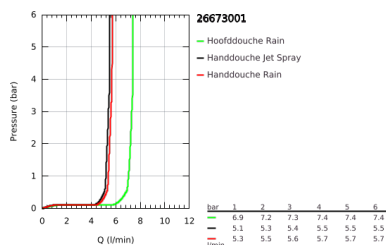

26 673 001 TEMPESTA SYSTEM 250 DOUCHESYSTEEM MET ÉÉNGREEPSMENGKRAAN

PRODUCTOMSCHRIJVING (1/2)

- Kleur: chroom
- bestaande uit:
 - - horizontaal draaibare douchearm 390 mm
 - ééngreepsmengkraan douche met omsteller
 - voor wisseling tussen hoofd- en handdouche
 - hoofddouche Tempesta 250 (26 666)
- 1 straal: Rain
- maximale doorstroming (bij 3 bar): 7.3 l/min
- hoofddouche met witte achterkant
- met kogelgewricht, draaihoek $\pm 10^\circ$
- handdouche Tempesta 110 (27 597)
- 2 straalsoorten: Rain, Jet
- maximale doorstroming (bij 3 bar): 5.6 l/min
- in hoogte verstelbaar via glij-element
- doucheslang, 1750 mm $1/2'' \times 1/2''$ (28 410)
- maximale doorstroming van het systeem (bij 3 bar) : 7,3 l/min
- GROHE EcoJoy waterbesparende technologie
- GROHE SilkMove 46 mm cartouche met keramische schijven
- GROHE SmartSwitch - eenvoudig aan de knop draaien voor de gewenste straal
- GROHE DreamSpray: optimaal straalpatroon
- ShockProof siliconen ring voorkomt beschadiging bij vallen
- GROHE LongLife finish
- GROHE SpeedClean antikalksysteem
- Inner WaterGuide - binnenisolatie voor oppervlaktebescherming
- TwistStop voorkomt het verdraaien van de slang
- geschikt voor combiketels met minimale capaciteit 18kW/h
- functioneert al bij een minimale doorstroming van 5 l/min.
- minimum aangeraden druk 1,0 bar