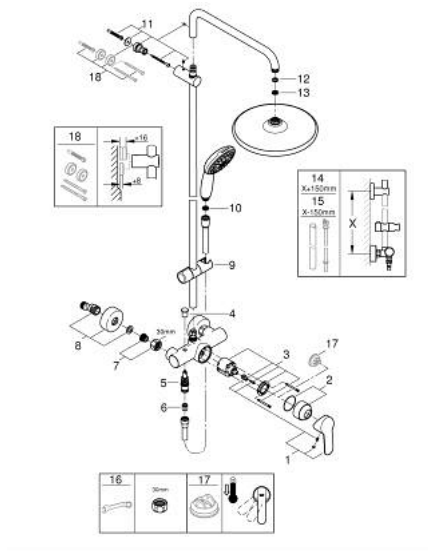

RESERVEONDERDELEN , november 2021 – nu

1: Greep (Bestelnummer 46726000)

2: Afdekkap

(Bestelnummer 46025000)

3: Cartouche (Bestelnummer 46048000)

4: Omstelknop (Bestelnummer 65648000)

5: Omstelling bad/douche (Bestelnummer 65655000)

6: Terugslagklep (Bestelnummer 08565000)

7: Aansluitkoppeling 1/2" (Bestelnummer 45044000)

8: S-koppeling (Bestelnummer 12662000)

9: Glijstuk (Bestelnummer 48609000)

10: Zeef (Bestelnummer 0700200M)

11: Glijstanghouder (Bestelnummer 48423000)

12: Dichting Ø18,5 x Ø12 x 2 (Bestelnummer 0138900M)

13: Zeef (Bestelnummer 48007000)

14: Douchepijp (Bestelnummer 48514000)*

15: Douchepijp (Bestelnummer 48515000)*

16: Moersleutel, plat 30 mm voor opbouwkraanwerk, 34 mm voor thermostatische elementen (Bestelnummer 19377000)*