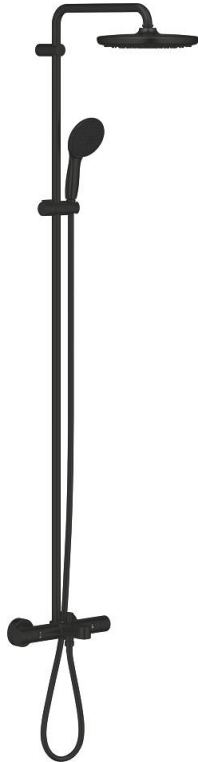

26 672 243 1 TEMPESTA SYSTEM 250 DOUCHESYSTEEM MET THERMOSTATISCHE MENGKRAAN BAD/DOUCHE

PRODUCTOMSCHRIJVING (1/2)

- Kleur: matte black
- bestaande uit:
 - - horizontaal draaibare douchearm 390 mm
 - - opbouw thermostaat met Aquadimmerfunctie,
 - voor wisseling tussen hoofd- en handdouche
- hoofddouche Tempesta 250
- 1 straal: Rain
- maximale doorstroming (bij 3 bar): 7.3 l/min
- hoofddouche met zwarte afdekkap
- met kogelgewricht, draaihoek $\pm 10^\circ$
- - baduitloop
- aparte omstelling voor handdouche
- handdouche Tempesta 110
- 2 straalsoorten: Rain, Jet
- maximale doorstroming (bij 3 bar): 5.6 l/min
- in hoogte verstelbaar via glij-element
- doucheslang 1750 mm 1/2" x 1/2" (28 388)
- maximum flow rate system (at 3 bar): 7.3 l/min (without bath inlet)
- GROHE EcoJoy waterbesparende technologie
- GROHE TurboStat: 2x sneller en 2x nauwkeuriger de gewenste temperatuur
- GROHE SafeStop: instelknop met veiligheidsblokkering bij 38°C
- GROHE SafeStop Plus optionele temperatuurbegrenzer op 43°C
- GROHE SmartSwitch - eenvoudig aan de knop draaien voor de gewenste straal
- GROHE DreamSpray: optimaal straalpatroon
- ShockProof siliconen ring voorkomt beschadiging bij vallen
- GROHE SpeedClean antikalksysteem
- Inner WaterGuide - binnenisolatie voor oppervlaktebescherming
- TwistStop voorkomt het verdraaien van de slang
- geschikt voor combiketels met minimale capaciteit 18kW/h
- functioneert al bij een minimale doorstroming van 5 l/min.