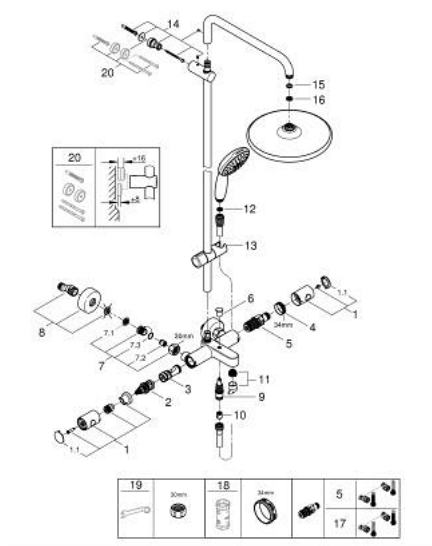

RESERVEONDERDELEN , februari 2023 – nu

- 1: Metalen greep (Bestelnummer 479842430)
- 1.1: Afdekkapje (Bestelnummer 64585243M)
- 2: Aquadimmer (Bestelnummer 47364000)
- 3: Waterdoorvoer (Bestelnummer 47887000)
- 4: Bevestigingsring (Bestelnummer 47743000)
- 5: Thermo- element 1/2" (Bestelnummer 47439000)
- 6: Omstelknop (Bestelnummer 656482430)
- 7: Terugslagklep (Bestelnummer 471892430)
- 7.1: Vuilfilter (Bestelnummer 0726400M)
- 7.2: Terugslagklep (Bestelnummer 08565000)
- 7.3: O-Ring Ø17 x Ø2 (Bestelnummer 0305500M)
- 8: S-koppeling (Bestelnummer 126622430)
- 9: Omstelling bad/douche (Bestelnummer 656552430)
- 10: Terugslagklep (Bestelnummer 08565000)
- 11: Mousseur (Bestelnummer 13926000)
- 12: Zeef (Bestelnummer 0700200M)
- 13: Glijstuk (Bestelnummer 486092430)
- 14: Glijstanghouder (Bestelnummer 48423000)
- 15: Dichting Ø18,5 x Ø12 x 2 (Bestelnummer 0138900M)
- 16: Zeef (Bestelnummer 48007000)
- 17: GROHE TurboStat cartouche 1/2" (Bestelnummer 47175000)*
- 18: Sleutel voor bovenstuk ¾ (Bestelnummer 19332000)*
- 19: Moersleutel, plat 30 mm voor opbouwkraanwerk, 34 mm voor thermostatische elementen (Bestelnummer 19377000)*
- 20: Opvulplaatje (Bestelnummer 26496000)*