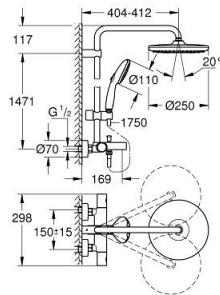

26 672 243 1 TEMPESTA SYSTEM 250 DOUCHESYSTEEM MET THERMOSTATISCHE MENGKRAAN BAD/DOUCHE

PRODUCTOMSCHRIJVING (1/2)

- Kleur: matte black
- bestaande uit:
 - - horizontaal draaibare douchearm 390 mm
 - - opbouw thermostaat met Aquadimmerfunctie,
 - voor wisseling tussen hoofd- en handdouche
- hoofddouche Tempesta 250
- 1 straal: Rain
- maximale doorstroming (bij 3 bar): 7.3 l/min
- hoofddouche met zwarte afdekkap
- met kogelgewricht, draaihoek $\pm 10^\circ$
- - baduitloop
- aparte omstelling voor handdouche
- handdouche Tempesta 110
- 2 straalsoorten: Rain, Jet
- maximale doorstroming (bij 3 bar): 5.6 l/min
- in hoogte verstelbaar via glij-element
- doucheslang 1750 mm 1/2" x 1/2" (28 388)
- maximum flow rate system (at 3 bar): 7.3 l/min (without bath inlet)
- GROHE EcoJoy waterbesparende technologie
- GROHE TurboStat: 2x sneller en 2x nauwkeuriger de gewenste temperatuur
- GROHE SafeStop: instelknop met veiligheidsblokkering bij 38°C
- GROHE SafeStop Plus optionele temperatuurbegrenzer op 43°C
- GROHE SmartSwitch - eenvoudig aan de knop draaien voor de gewenste straal
- GROHE DreamSpray: optimaal straalpatroon
- ShockProof siliconen ring voorkomt beschadiging bij vallen
- GROHE SpeedClean antikalksysteem
- Inner WaterGuide - binnenisolatie voor oppervlaktebescherming
- TwistStop voorkomt het verdraaien van de slang
- geschikt voor combiketels met minimale capaciteit 18kW/h
- functioneert al bij een minimale doorstroming van 5 l/min.