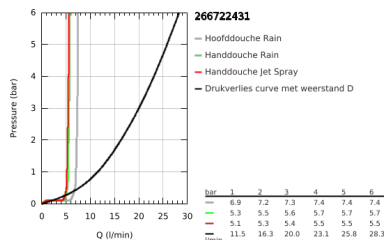

26 672 243 1 TEMPESTA SYSTEM 250 DOUCHESYSTEEM MET THERMOSTATISCHE MENGKRAAN BAD/DOUCHE

PRODUCTOMSCHRIJVING (1/2)

- Kleur: matte black
- bestaande uit:
 - - horizontaal draaibare douchearm 390 mm
 - - opbouw thermostaat met Aquadimmerfunctie,
 - voor wisseling tussen hoofd- en handdouche
- hoofddouche Tempesta 250
- 1 straal: Rain
- maximale doorstroming (bij 3 bar): 7.3 l/min
- hoofddouche met zwarte afdekkap
- met kogelgewricht, draaihoek $\pm 10^\circ$
- - baduitloop
- aparte omstelling voor handdouche
- handdouche Tempesta 110
- 2 straalsoorten: Rain, Jet
- maximale doorstroming (bij 3 bar): 5.6 l/min
- in hoogte verstelbaar via glij-element
- doucheslang 1750 mm 1/2" x 1/2" (28 388)
- maximum flow rate system (at 3 bar): 7.3 l/min (without bath inlet)
- GROHE EcoJoy waterbesparende technologie
- GROHE TurboStat: 2x sneller en 2x nauwkeuriger de gewenste temperatuur
- GROHE SafeStop: instelknop met veiligheidsblokkering bij 38°C
- GROHE SafeStop Plus optionele temperatuurbegrenzer op 43°C
- GROHE SmartSwitch - eenvoudig aan de knop draaien voor de gewenste straal
- GROHE DreamSpray: optimaal straalpatroon
- ShockProof siliconen ring voorkomt beschadiging bij vallen
- GROHE SpeedClean antikalksysteem
- Inner WaterGuide - binnenisolatie voor oppervlaktebescherming
- TwistStop voorkomt het verdraaien van de slang
- geschikt voor combiketels met minimale capaciteit 18kW/h
- functioneert al bij een minimale doorstroming van 5 l/min.