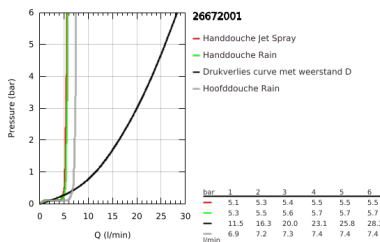

### PRODUCTOMSCHRIJVING (1/2)

- Kleur: chroom
- bestaande uit:
  - - horizontaal draaibare douchearm 390 mm
  - - opbouw thermostaat met Aquadimmerfunctie,
  - voor wisseling tussen hoofd- en handdouche
- hoofddouche Tempesta 250 (26 666)
- 1 straal: Rain
- maximale doorstroming (bij 3 bar): 7.3 l/min
- hoofddouche met witte achterkant
- met kogelgewricht, draaihoek  $\pm 10^\circ$
- - baduitloop
- aparte omstelling voor handdouche
- handdouche Tempesta 110 (27 597)
- 2 straalsoorten: Rain, Jet
- maximale doorstroming (bij 3 bar): 5.6 l/min
- in hoogte verstelbaar via glij-element
- doucheslang, 1750 mm 1/2" x 1/2" (28 410)
- maximum flow rate system (at 3 bar): 7.3 l/min (without bath inlet)
- GROHE EcoJoy waterbesparende technologie
- GROHE TurboStat: 2x sneller en 2x nauwkeuriger de gewenste temperatuur
- GROHE SafeStop: instelknop met veiligheidsblokkering bij 38°C
- GROHE SafeStop Plus optionele temperatuurbegrenzer op 43°C
- GROHE SmartSwitch - eenvoudig aan de knop draaien voor de gewenste straal
- GROHE DreamSpray: optimaal straalpatroon
- ShockProof siliconen ring voorkomt beschadiging bij vallen
- GROHE LongLife finish
- GROHE SpeedClean antikalksysteem
- Inner WaterGuide - binnenisolatie voor oppervlaktebescherming
- TwistStop voorkomt het verdraaien van de slang
- geschikt voor combiketels met minimale capaciteit 18kW/h
- functioneert al bij een minimale doorstroming van 5 l/min.