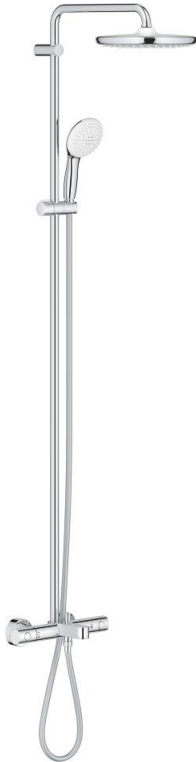

## 26 672 001 TEMPESTA SYSTEM 250 DOUCHESYSTEEM MET THERMOSTATISCHE MENGKRAAN BAD/DOUCHE

### PRODUCTOMSCHRIJVING (1/2)

- Kleur: chroom
- bestaande uit:
  - - horizontaal draaibare douchearm 390 mm
  - - opbouw thermostaat met Aquadimmerfunctie,
  - voor wisseling tussen hoofd- en handdouche
- hoofddouche Tempesta 250 (26 666)
- 1 straal: Rain
- maximale doorstroming (bij 3 bar): 7.3 l/min
- hoofddouche met witte achterkant
- met kogelgewricht, draaihoek  $\pm 10^\circ$
- - baduitloop
- aparte omstelling voor handdouche
- handdouche Tempesta 110 (27 597)
- 2 straalsoorten: Rain, Jet
- maximale doorstroming (bij 3 bar): 5.6 l/min
- in hoogte verstelbaar via glij-element
- doucheslang, 1750 mm 1/2" x 1/2" (28 410)
- maximum flow rate system (at 3 bar): 7.3 l/min (without bath inlet)
- GROHE EcoJoy waterbesparende technologie
- GROHE TurboStat: 2x sneller en 2x nauwkeuriger de gewenste temperatuur
- GROHE SafeStop: instelknop met veiligheidsblokkering bij 38°C
- GROHE SafeStop Plus optionele temperatuurbegrenzer op 43°C
- GROHE SmartSwitch - eenvoudig aan de knop draaien voor de gewenste straal
- GROHE DreamSpray: optimaal straalpatroon
- ShockProof siliconen ring voorkomt beschadiging bij vallen
- GROHE LongLife finish
- GROHE SpeedClean antikalksysteem
- Inner WaterGuide - binnenisolatie voor oppervlaktebescherming
- TwistStop voorkomt het verdraaien van de slang
- geschikt voor combiketels met minimale capaciteit 18kW/h
- functioneert al bij een minimale doorstroming van 5 l/min.