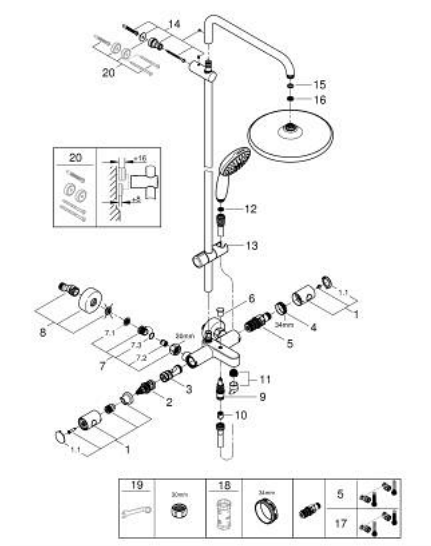

26 672 001 TEMPESTA SYSTEM 250 DOUCHESYSTEEM MET THERMOSTATISCHE MENGKRAAN BAD/DOUCHE

RESERVEONDERDELEN , november 2021 – nu

- 1: Metalen greep (Bestelnummer 47984000)
- 1.1: Afdekkapje (Bestelnummer 6458500M)
- 2: Aquadimmer (Bestelnummer 47364000)
- 3: Waterdoorvoer (Bestelnummer 47887000)
- 4: Bevestigingsring (Bestelnummer 47743000)
- 5: Thermo- element 1/2" (Bestelnummer 47439000)
- 6: Omstelknop (Bestelnummer 65648000)
- 7: Terugslagklep (Bestelnummer 47189000)
- 7.1: Vuilfilter (Bestelnummer 0726400M)
- 7.2: Terugslagklep (Bestelnummer 08565000)
- 7.3: O-Ring Ø17 x Ø2 (Bestelnummer 0305500M)
- 8: S-koppeling (Bestelnummer 12662000)
- 9: Omstelling bad/douche (Bestelnummer 65655000)
- 10: Terugslagklep (Bestelnummer 08565000)
- 11: Mousseur (Bestelnummer 13926000)
- 12: Zeef (Bestelnummer 0700200M)
- 13: Glijstuk (Bestelnummer 48609000)
- 14: Glijstanghouder (Bestelnummer 48423000)
- 15: Dichting Ø18,5 x Ø12 x 2 (Bestelnummer 0138900M)
- 16: Zeef (Bestelnummer 48007000)
- 17: GROHE TurboStat cartouche 1/2" (Bestelnummer 47175000)*
- 18: Sleutel voor bovenstuk ¾ (Bestelnummer 19332000)*
- 19: Moersleutel, plat 30 mm voor opbouwkraanwerk, 34 mm voor thermostatische elementen (Bestelnummer 19377000)*
- 20: Opvulplaatje (Bestelnummer 26496000)*

* Optionele accessoires