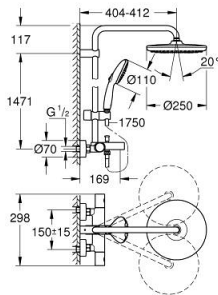

### PRODUCTOMSCHRIJVING (1/2)

- Kleur: chroom
- bestaande uit:
  - - horizontaal draaibare douchearm 390 mm
  - - opbouw thermostaat met Aquadimmerfunctie,
  - voor wisseling tussen hoofd- en handdouche
- hoofddouche Tempesta 250 (26 666)
- 1 straal: Rain
- maximale doorstroming (bij 3 bar): 7.3 l/min
- hoofddouche met witte achterkant
- met kogelgewricht, draaihoek  $\pm 10^\circ$
- - baduitloop
- aparte omstelling voor handdouche
- handdouche Tempesta 110 (27 597)
- 2 straalsoorten: Rain, Jet
- maximale doorstroming (bij 3 bar): 5.6 l/min
- in hoogte verstelbaar via glij-element
- doucheslang, 1750 mm 1/2" x 1/2" (28 410)
- maximum flow rate system (at 3 bar): 7.3 l/min (without bath inlet)
- GROHE EcoJoy waterbesparende technologie
- GROHE TurboStat: 2x sneller en 2x nauwkeuriger de gewenste temperatuur
- GROHE SafeStop: instelknop met veiligheidsblokkering bij 38°C
- GROHE SafeStop Plus optionele temperatuurbegrenzer op 43°C
- GROHE SmartSwitch - eenvoudig aan de knop draaien voor de gewenste straal
- GROHE DreamSpray: optimaal straalpatroon
- ShockProof siliconen ring voorkomt beschadiging bij vallen
- GROHE LongLife finish
- GROHE SpeedClean antikalksysteem
- Inner WaterGuide - binnenisolatie voor oppervlaktebescherming
- TwistStop voorkomt het verdraaien van de slang
- geschikt voor combiketels met minimale capaciteit 18kW/h
- functioneert al bij een minimale doorstroming van 5 l/min.