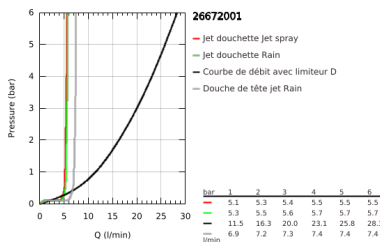

26 672 001 TEMPESTA SYSTEM 250 SYSTÈME DE DOUCHE AVEC MITIGEUR THERMOSTATIQUE BAIN/DOUCHE

DESCRIPTION DU PRODUIT (1/2)

- Couleur: chromé
- constitué de :
 - - bras de douche de 390 mm orientable
 - - mitigeur thermostatique incluant la fonction Aquadimmer
- permet la sélection de la douche de tête et la douche à main
- douche de tête Tempesta 250 (26 666)
- 1 jet: Rain
- débit maximal (à 3 bar): 7.3 l/min
- douche de tête avec couvercle arrière blanc
- avec rotule, angle de rotation $\pm 10^\circ$
- - bec bain
- inverseur séparé pour douche à main
- douche à main Tempesta 110 (27 597)
- 2 jets : Rain, Jet
- débit maximum (à 3 bar) : 5,6 l/min
- curseur réglable en hauteur
- flexible Rotaflex TwistStop 1750 mm 1/2" x 1/2" (28 410)
- Débit maximum de la colonne (à 3 bars) : 7,3 l/min (hors bec bain)
- GROHE EcoJoy technologie d'économie d'eau
- GROHE TurboStat Régulation thermostatique quasi-instantanée
- GROHE SafeStop : butée à 38°C
- GROHE SafeStop Plus : limiteur optionnel température à 43°C
- GROHE SmartSwitch - rotation aisée de la molette pour obtenir le jet de votre choix
- GROHE DreamSpray : répartition uniforme du flux entre tous les diffuseurs
- ShockProof anneau en silicone évite les dommages en cas de chute
- finition GROHE LongLife
- GROHE SpeedClean : le calcaire disparaît en un tour de main

Pure Freude
an Wasser

26 672 001 TEMPESTA SYSTEM 250 SYSTÈME DE DOUCHE AVEC MITIGEUR THERMOSTATIQUE BAIN/DOUCHE

DESCRIPTION DU PRODUIT (2/2)

- Inner WaterGuide - isolation intérieure pour la protection de la surface
- TwistStop : système anti-torsion
- convient pour chauffe-eau instantané à partir de 18 kW/h
- débit minimum nécessaire 5l/min
- édition professionnelle