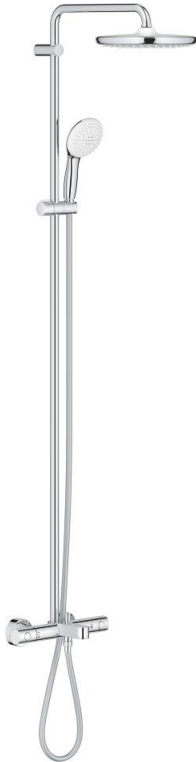

26 672 001 TEMPESTA SYSTEM 250 SYSTÈME DE DOUCHE AVEC MITIGEUR THERMOSTATIQUE BAIN/DOUCHE

DESCRIPTION DU PRODUIT (1/2)

- Couleur: chromé
- constitué de :
 - - bras de douche de 390 mm orientable
 - - mitigeur thermostatique incluant la fonction Aquadimmer
- permet la sélection de la douche de tête et la douche à main
- douche de tête Tempesta 250 (26 666)
- 1 jet: Rain
- débit maximal (à 3 bar): 7.3 l/min
- douche de tête avec couvercle arrière blanc
- avec rotule, angle de rotation $\pm 10^\circ$
- - bec bain
- inverseur séparé pour douche à main
- douche à main Tempesta 110 (27 597)
- 2 jets : Rain, Jet
- débit maximum (à 3 bar) : 5,6 l/min
- curseur réglable en hauteur
- flexible Rotaflex TwistStop 1750 mm 1/2" x 1/2" (28 410)
- Débit maximum de la colonne (à 3 bars) : 7,3 l/min (hors bec bain)
- GROHE EcoJoy technologie d'économie d'eau
- GROHE TurboStat Régulation thermostatique quasi-instantanée
- GROHE SafeStop : butée à 38°C
- GROHE SafeStop Plus : limiteur optionnel température à 43°C
- GROHE SmartSwitch - rotation aisée de la molette pour obtenir le jet de votre choix
- GROHE DreamSpray : répartition uniforme du flux entre tous les diffuseurs
- ShockProof anneau en silicone évite les dommages en cas de chute
- finition GROHE LongLife
- GROHE SpeedClean : le calcaire disparaît en un tour de main

Pure Freude
an Wasser

26 672 001 TEMPESTA SYSTEM 250 SYSTÈME DE DOUCHE AVEC MITIGEUR THERMOSTATIQUE BAIN/DOUCHE

DESCRIPTION DU PRODUIT (2/2)

- Inner WaterGuide - isolation intérieure pour la protection de la surface
- TwistStop : système anti-torsion
- convient pour chauffe-eau instantané à partir de 18 kW/h
- débit minimum nécessaire 5l/min
- édition professionnelle