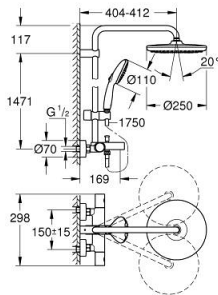

26 672 001 TEMPESTA SYSTEM 250 SYSTÈME DE DOUCHE AVEC MITIGEUR THERMOSTATIQUE BAIN/DOUCHE

DESCRIPTION DU PRODUIT (1/2)

- Couleur: chromé
- constitué de :
 - - bras de douche de 390 mm orientable
 - - mitigeur thermostatique incluant la fonction Aquadimmer
- permet la sélection de la douche de tête et la douche à main
- douche de tête Tempesta 250 (26 666)
- 1 jet: Rain
- débit maximal (à 3 bar): 7.3 l/min
- douche de tête avec couvercle arrière blanc
- avec rotule, angle de rotation $\pm 10^\circ$
- - bec bain
- inverseur séparé pour douche à main
- douche à main Tempesta 110 (27 597)
- 2 jets : Rain, Jet
- débit maximum (à 3 bar) : 5,6 l/min
- curseur réglable en hauteur
- flexible Rotaflex TwistStop 1750 mm 1/2" x 1/2" (28 410)
- Débit maximum de la colonne (à 3 bars) : 7,3 l/min (hors bec bain)
- GROHE EcoJoy technologie d'économie d'eau
- GROHE TurboStat Régulation thermostatique quasi-instantanée
- GROHE SafeStop : butée à 38°C
- GROHE SafeStop Plus : limiteur optionnel température à 43°C
- GROHE SmartSwitch - rotation aisée de la molette pour obtenir le jet de votre choix
- GROHE DreamSpray : répartition uniforme du flux entre tous les diffuseurs
- ShockProof anneau en silicone évite les dommages en cas de chute
- finition GROHE LongLife
- GROHE SpeedClean : le calcaire disparaît en un tour de main

Pure Freude
an Wasser

26 672 001 TEMPESTA SYSTEM 250 SYSTÈME DE DOUCHE AVEC MITIGEUR THERMOSTATIQUE BAIN/DOUCHE

DESCRIPTION DU PRODUIT (2/2)

- Inner WaterGuide - isolation intérieure pour la protection de la surface
- TwistStop : système anti-torsion
- convient pour chauffe-eau instantané à partir de 18 kW/h
- débit minimum nécessaire 5l/min
- édition professionnelle