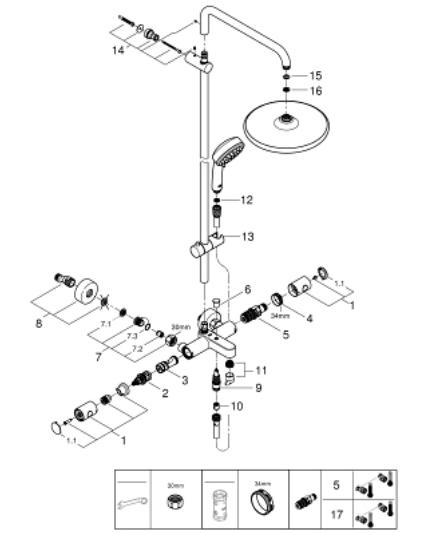

26 672 000 TEMPESTA COSMOPOLITAN SYSTEM 250 DOUCHESYSTEEM MET THERMOSTATISCHE MENGKRAAN BAD/DOUCHE

RESERVEONDERDELEN , februari 2019 – nu

- 1: Metalen greep (Bestelnummer 47984000)
- 1.1: Afdekkapje (Bestelnummer 6458500M)
- 2: Aquadimmer (Bestelnummer 47364000)
- 3: Waterdoorvoer (Bestelnummer 47887000)
- 4: Bevestigingsring (Bestelnummer 47743000)
- 5: Thermo- element 1/2" (Bestelnummer 47439000)
- 6: Omstelknop (Bestelnummer 65648000)
- 7: Terugslagklep (Bestelnummer 47189000)
- 7.1: Vuilfilter (Bestelnummer 0726400M)
- 7.2: Terugslagklep (Bestelnummer 08565000)
- 7.3: O-Ring Ø17 x Ø2 (Bestelnummer 0305500M)
- 8: S-koppeling (Bestelnummer 12662000)
- 9: Omstelling bad/douche (Bestelnummer 65655000)
- 10: Terugslagklep (Bestelnummer 08565000)
- 11: Mousseur (Bestelnummer 13926000)
- 12: Zeef (Bestelnummer 0700200M)
- 13: Glijstuk (Bestelnummer 12140000)
- 14: Glijstanghouder (Bestelnummer 48423000)
- 15: Dichting Ø18,5 x Ø12 x 2 (Bestelnummer 0138900M)
- 16: Zeef (Bestelnummer 48007000)
- 17: GROHE TurboStat cartouche 1/2" (Bestelnummer 47175000)*
- 18: Sleutel voor bovenstuk ¾ (Bestelnummer 19332000)*
- 19: Moersleutel, plat 30 mm voor opbouwkraanwerk, 34 mm voor thermostatische elementen (Bestelnummer 19377000)*

* Optionele accessoires