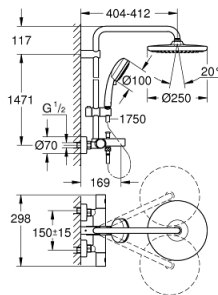

### PRODUCTOMSCHRIJVING (1/2)

- Kleur: chroom
- bestaande uit:
  - - horizontaal draaibare douchearm 390 mm
  - - opbouw thermostaat met Aquadimmerfunctie,
  - voor wisseling tussen hoofd- en handdouche
- hoofddouche Tempesta 250 (26 666)
- 1 straal: Rain
- hoofddouche met witte achterkant
- met kogelgewricht, draaihoek  $\pm 10^\circ$
- maximale doorstroming 9,5 l/min
- - baduitloop
- aparte omstelling voor handdouche
- handdouche Tempesta Cosmopolitan 100 (27 571)
- 2 straalsoorten: Rain, Jet
- maximale doorstroming: 5,7 l/min.
- in hoogte verstelbaar via glij-element
- doucheslang, 1750 mm 1/2" x 1/2" (28 410)
- GROHE EcoJoy waterbesparende technologie
- GROHE TurboStat: 2x sneller en 2x nauwkeuriger de gewenste temperatuur
- GROHE SafeStop: instelknop met veiligheidsblokkering bij 38°C
- GROHE SafeStop Plus optionele temperatuurbegrenzer op 43°C
- GROHE DreamSpray: optimaal straalpatroon
- GROHE LongLife finish
- GROHE SpeedClean antikalksysteem
- Inner WaterGuide - binnenisolatie voor oppervlaktebescherming
- TwistStop voorkomt het verdraaien van de slang
- geschikt voor combiketels met minimale capaciteit 18kW/h
- functioneert vanaf een minimale doorstroming van 7 l/min.