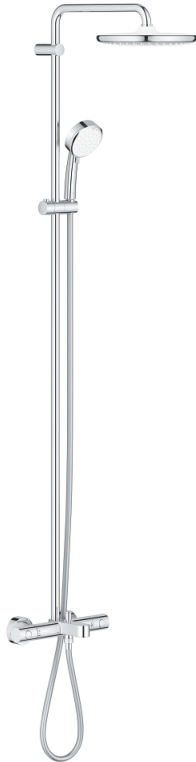

## 26 672 000 TEMPESTA COSMOPOLITAN SYSTEM 250 DOUCHESYSTEEM MET THERMOSTATISCHE MENGKRAAN BAD/DOUCHE

### PRODUCTOMSCHRIJVING (1/2)

- Kleur: chroom
- bestaande uit:
  - - horizontaal draaibare douchearm 390 mm
  - - opbouw thermostaat met Aquadimmerfunctie,
  - voor wisseling tussen hoofd- en handdouche
- hoofddouche Tempesta 250 (26 666)
- 1 straal: Rain
- hoofddouche met witte achterkant
- met kogelgewricht, draaihoek  $\pm 10^\circ$
- maximale doorstroming 9,5 l/min
- - baduitloop
- aparte omstelling voor handdouche
- handdouche Tempesta Cosmopolitan 100 (27 571)
- 2 straalsoorten: Rain, Jet
- maximale doorstroming: 5,7 l/min.
- in hoogte verstelbaar via glij-element
- doucheslang, 1750 mm 1/2" x 1/2" (28 410)
- GROHE EcoJoy waterbesparende technologie
- GROHE TurboStat: 2x sneller en 2x nauwkeuriger de gewenste temperatuur
- GROHE SafeStop: instelknop met veiligheidsblokkering bij 38°C
- GROHE SafeStop Plus optionele temperatuurbegrenzer op 43°C
- GROHE DreamSpray: optimaal straalpatroon
- GROHE LongLife finish
- GROHE SpeedClean antikalksysteem
- Inner WaterGuide - binnenisolatie voor oppervlaktebescherming
- TwistStop voorkomt het verdraaien van de slang
- geschikt voor combiketels met minimale capaciteit 18kW/h
- functioneert vanaf een minimale doorstroming van 7 l/min.