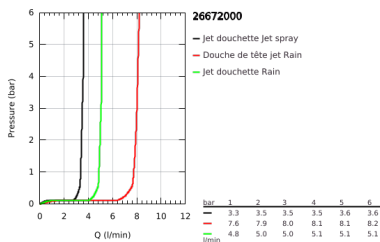

## 26 672 000 TEMPESTA COSMOPOLITAN SYSTEM 250 SYSTÈME DE DOUCHE AVEC MITIGEUR THERMOSTATIQUE BAIN/DOUCHE

### DESCRIPTION DU PRODUIT (1/2)

- Couleur: chromé
- constitué de :
  - - bras de douche de 390 mm orientable
  - - mitigeur thermostatique incluant la fonction Aquadimmer
- permet la sélection de la douche de tête et la douche à main
- douche de tête Tempesta 250 (26 666)
- 1 jet: Rain
- douche de tête avec couvercle arrière blanc
- avec rotule, angle de rotation  $\pm 10^\circ$
- limiteur de débit 9,5 l/min
- - bec bain
- inverseur séparé pour douche à main
- douche à main Tempesta Cosmopolitan 100 (27 571)
- 2 jets : Rain, Jet
- limiteur de débit 5,7 l/min
- curseur réglable en hauteur
- flexible Rotaflex TwistStop 1750 mm 1/2" x 1/2" (28 410)
- GROHE EcoJoy technologie d'économie d'eau
- GROHE TurboStat Régulation thermostatique quasi-instantanée
- GROHE SafeStop : butée à 38°C
- GROHE SafeStop Plus : limiteur optionnel température à 43°C
- GROHE DreamSpray : répartition uniforme du flux entre tous les diffuseurs
- finition GROHE LongLife
- GROHE SpeedClean : le calcaire disparaît en un tour de main
- Inner WaterGuide - isolation intérieure pour la protection de la surface
- TwistStop : système anti-torsion
- convient pour chauffe-eau instantané à partir de 18 kW/h
- débit minimum nécessaire 7 l/min.