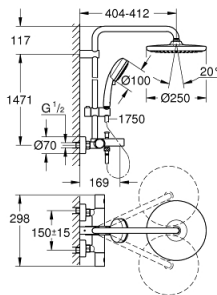

### DESCRIPTION DU PRODUIT (1/2)

- Couleur: chromé
- constitué de :
  - - bras de douche de 390 mm orientable
  - - mitigeur thermostatique incluant la fonction Aquadimmer
- permet la sélection de la douche de tête et la douche à main
- douche de tête Tempesta 250 (26 666)
- 1 jet: Rain
- douche de tête avec couvercle arrière blanc
- avec rotule, angle de rotation  $\pm 10^\circ$
- limiteur de débit 9,5 l/min
- - bec bain
- inverseur séparé pour douche à main
- douche à main Tempesta Cosmopolitan 100 (27 571)
- 2 jets : Rain, Jet
- limiteur de débit 5,7 l/min
- curseur réglable en hauteur
- flexible Rotaflex TwistStop 1750 mm 1/2" x 1/2" (28 410)
- GROHE EcoJoy technologie d'économie d'eau
- GROHE TurboStat Régulation thermostatique quasi-instantanée
- GROHE SafeStop : butée à 38°C
- GROHE SafeStop Plus : limiteur optionnel température à 43°C
- GROHE DreamSpray : répartition uniforme du flux entre tous les diffuseurs
- finition GROHE LongLife
- GROHE SpeedClean : le calcaire disparaît en un tour de main
- Inner WaterGuide - isolation intérieure pour la protection de la surface
- TwistStop : système anti-torsion
- convient pour chauffe-eau instantané à partir de 18 kW/h
- débit minimum nécessaire 7 l/min.