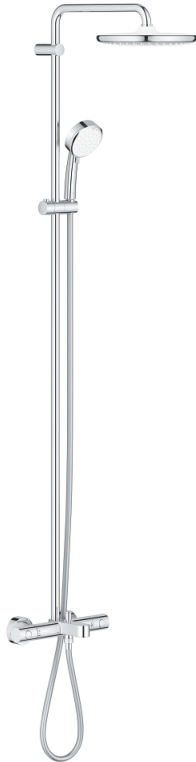

## 26 672 000 TEMPESTA COSMOPOLITAN SYSTEM 250 SYSTÈME DE DOUCHE AVEC MITIGEUR THERMOSTATIQUE BAIN/DOUCHE

### DESCRIPTION DU PRODUIT (1/2)

- Couleur: chromé
- constitué de :
  - - bras de douche de 390 mm orientable
  - - mitigeur thermostatique incluant la fonction Aquadimmer
- permet la sélection de la douche de tête et la douche à main
- douche de tête Tempesta 250 (26 666)
- 1 jet: Rain
- douche de tête avec couvercle arrière blanc
- avec rotule, angle de rotation  $\pm 10^\circ$
- limiteur de débit 9,5 l/min
- - bec bain
- inverseur séparé pour douche à main
- douche à main Tempesta Cosmopolitan 100 (27 571)
- 2 jets : Rain, Jet
- limiteur de débit 5,7 l/min
- curseur réglable en hauteur
- flexible Rotaflex TwistStop 1750 mm 1/2" x 1/2" (28 410)
- GROHE EcoJoy technologie d'économie d'eau
- GROHE TurboStat Régulation thermostatique quasi-instantanée
- GROHE SafeStop : butée à 38°C
- GROHE SafeStop Plus : limiteur optionnel température à 43°C
- GROHE DreamSpray : répartition uniforme du flux entre tous les diffuseurs
- finition GROHE LongLife
- GROHE SpeedClean : le calcaire disparaît en un tour de main
- Inner WaterGuide - isolation intérieure pour la protection de la surface
- TwistStop : système anti-torsion
- convient pour chauffe-eau instantané à partir de 18 kW/h
- débit minimum nécessaire 7 l/min.

Pure Freude  
an Wasser

26 672 000 **TEMPESTA COSMOPOLITAN SYSTEM 250 SYSTÈME DE DOUCHE AVEC  
MITIGEUR THERMOSTATIQUE BAIN/DOUCHE**

**DESCRIPTION DU PRODUIT** (2/2)

- édition professionnelle