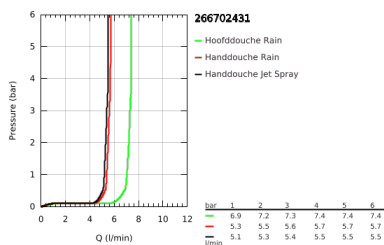

26 670 243 1 TEMPESTA SYSTEM 250 DOUCHESYSTEEM MET THERMOSTATISCHE MENGKRAAN

PRODUCTOMSCHRIJVING (1/2)

- Kleur: matte black
- bestaande uit:
 - - horizontaal draaibare douchearm 390 mm
 - - opbouw thermostaat met Aquadimmerfunctie,
 - voor wisseling tussen hoofd- en handdouche
- hoofddouche Tempesta 250
- 1 straal: Rain
- maximale doorstroming (bij 3 bar): 7.3 l/min
- hoofddouche met zwarte afdekkap
- met kogelgewricht, draaihoek $\pm 10^\circ$
- handdouche Tempesta 110
- 2 straalsoorten: Rain, Jet
- maximale doorstroming (bij 3 bar): 5.6 l/min
- in hoogte verstelbaar via glij-element
- doucheslang 1750 mm $1/2" \times 1/2"$ (28 388)
- maximale doorstroming van het systeem (bij 3 bar) : 7,3 l/min
- GROHE EcoJoy waterbesparende technologie
- GROHE TurboStat: 2x sneller en 2x nauwkeuriger de gewenste temperatuur
- GROHE SafeStop: instelknop met veiligheidsblokkering bij 38°C
- GROHE SafeStop Plus optionele temperatuurbegrenzer op 43°C
- GROHE SmartSwitch - eenvoudig aan de knop draaien voor de gewenste straal
- GROHE DreamSpray: optimaal straalpatroon
- ShockProof siliconen ring voorkomt beschadiging bij vallen
- GROHE SpeedClean antikalksysteem
- Inner WaterGuide - binnenisolatie voor oppervlaktebescherming
- TwistStop voorkomt het verdraaien van de slang
- geschikt voor combiketels met minimale capaciteit 18kW/h
- functioneert al bij een minimale doorstroming van 5 l/min.
- optionele upgrade: GROHE EasyReach tray (26 362), niet inbegrepen