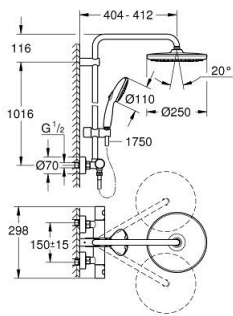

26 670 243 1 TEMPESTA SYSTEM 250 DOUCHESYSTEEM MET THERMOSTATISCHE MENGKRAAN

PRODUCTOMSCHRIJVING (1/2)

- Kleur: matte black
- bestaande uit:
 - - horizontaal draaibare douchearm 390 mm
 - - opbouw thermostaat met Aquadimmerfunctie,
 - voor wisseling tussen hoofd- en handdouche
- hoofddouche Tempesta 250
- 1 straal: Rain
- maximale doorstroming (bij 3 bar): 7.3 l/min
- hoofddouche met zwarte afdekkap
- met kogelgewricht, draaihoek $\pm 10^\circ$
- handdouche Tempesta 110
- 2 straalsoorten: Rain, Jet
- maximale doorstroming (bij 3 bar): 5.6 l/min
- in hoogte verstelbaar via glij-element
- doucheslang 1750 mm $1/2" \times 1/2"$ (28 388)
- maximale doorstroming van het systeem (bij 3 bar) : 7,3 l/min
- GROHE EcoJoy waterbesparende technologie
- GROHE TurboStat: 2x sneller en 2x nauwkeuriger de gewenste temperatuur
- GROHE SafeStop: instelknop met veiligheidsblokkering bij 38°C
- GROHE SafeStop Plus optionele temperatuurbegrenzer op 43°C
- GROHE SmartSwitch - eenvoudig aan de knop draaien voor de gewenste straal
- GROHE DreamSpray: optimaal straalpatroon
- ShockProof siliconen ring voorkomt beschadiging bij vallen
- GROHE SpeedClean antikalksysteem
- Inner WaterGuide - binnenisolatie voor oppervlaktebescherming
- TwistStop voorkomt het verdraaien van de slang
- geschikt voor combiketels met minimale capaciteit 18kW/h
- functioneert al bij een minimale doorstroming van 5 l/min.
- optionele upgrade: GROHE EasyReach tray (26 362), niet inbegrepen