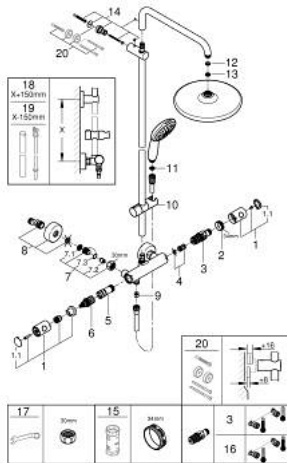

RESERVEONDERDELEN , februari 2023 – nu

- 1: Metalen greep (Bestelnummer 479842430)
 - 1.1: Afdekkapje (Bestelnummer 64585243M)
 - 2: Bevestigingsring (Bestelnummer 47743000)
 - 3: Thermo- element 1/2" (Bestelnummer 47439000)
 - 4: Geluiddemper (Bestelnummer 47398000)
 - 5: Waterdoorvoer (Bestelnummer 47751000)
 - 6: Aquadimmer (Bestelnummer 12433000)
 - 7: Terugslagklep (Bestelnummer 471892430)
 - 7.1: Vuilfilter (Bestelnummer 0726400M)
 - 7.2: Terugslagklep (Bestelnummer 08565000)
 - 7.3: O-Ring Ø17 x Ø2 (Bestelnummer 0305500M)
 - 8: S-koppeling (Bestelnummer 126622430)
 - 9: Terugslagklep (Bestelnummer 08565000)
 - 10: Glijstuk (Bestelnummer 486092430)
 - 11: Zeef (Bestelnummer 0700200M)
 - 12: Dichting Ø18,5 x Ø12 x 2 (Bestelnummer 0138900M)
 - 13: Zeef (Bestelnummer 48007000)
 - 14: Glijstanghouder (Bestelnummer 48423000)
 - 15: Sleutel voor bovenstuk ¾ (Bestelnummer 19332000)*
 - 16: GROHE TurboStat cartouche 1/2" (Bestelnummer 47175000)*
 - 17: Moersleutel, plat 30 mm voor opbouwkraanwerk, 34 mm voor thermostatische elementen (Bestelnummer 19377000)*
- * Optionele accessoires