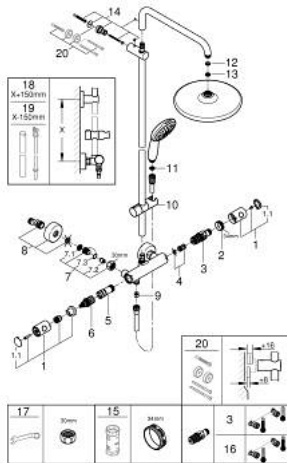

Pure Freude
an Wasser

26 670 001 **TEMPESTA SYSTEM 250 DOUCHESYSTEEM MET THERMOSTATISCHE MENGKRAAN**

PRODUCTOMSCHRIJVING (2/2)

- professionele versie

26 670 001 TEMPESTA SYSTEM 250 DOUCHESYSTEEM MET THERMOSTATISCHE MENGKRAAN

RESERVEONDERDELEN , november 2021 – nu

- 1: Metalen greep (Bestelnummer 47984000)
 - 1.1: Afdekkapje (Bestelnummer 6458500M)
 - 2: Bevestigingsring (Bestelnummer 47743000)
 - 3: Thermo- element 1/2" (Bestelnummer 47439000)
 - 4: Geluiddemper (Bestelnummer 47398000)
 - 5: Waterdoorvoer (Bestelnummer 47751000)
 - 6: Aquadimmer (Bestelnummer 12433000)
 - 7: Terugslagklep (Bestelnummer 47189000)
 - 7.1: Vuilfilter (Bestelnummer 0726400M)
 - 7.2: Terugslagklep (Bestelnummer 08565000)
 - 7.3: O-Ring Ø17 x Ø2 (Bestelnummer 0305500M)
 - 8: S-koppeling (Bestelnummer 12662000)
 - 9: Terugslagklep (Bestelnummer 08565000)
 - 10: Glijstuk (Bestelnummer 48609000)
 - 11: Zeef (Bestelnummer 0700200M)
 - 12: Dichting Ø18,5 x Ø12 x 2 (Bestelnummer 0138900M)
 - 13: Zeef (Bestelnummer 48007000)
 - 14: Glijstanghouder (Bestelnummer 48423000)
 - 15: Sleutel voor bovenstuk ¾ (Bestelnummer 19332000)*
 - 16: GROHE TurboStat cartouche 1/2" (Bestelnummer 47175000)*
 - 17: Moersleutel, plat 30 mm voor opbouwkraanwerk, 34 mm voor thermostatische elementen (Bestelnummer 19377000)*
 - 18: Douchepijp (Bestelnummer 48514000)*
 - 19: Douchepijp (Bestelnummer 48515000)*
 - 20: Opvulplaatje (Bestelnummer 26496000)*
- * Optionele accessoires