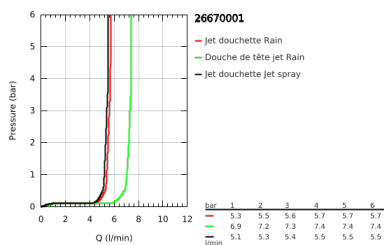

26 670 001 TEMPESTA SYSTEM 250 SYSTÈME DE DOUCHE AVEC MITIGEUR THERMOSTATIQUE

DESCRIPTION DU PRODUIT (1/2)

- Couleur: chromé
 - constitué de :
 - - bras de douche de 390 mm orientable
 - - mitigeur thermostatique incluant la fonction Aquadimmer
 - permet la sélection de la douche de tête et la douche à main
 - douche de tête Tempesta 250 (26 666)
 - 1 jet: Rain
 - débit maximal (à 3 bar): 7.3 l/min
 - douche de tête avec couvercle arrière blanc
 - avec rotule, angle de rotation $\pm 10^\circ$
 - douche à main Tempesta 110 (27 597)
 - 2 jets : Rain, Jet
 - débit maximum (à 3 bar) : 5,6 l/min
-
- curseur réglable en hauteur
 - flexible Rotaflex TwistStop 1750 mm 1/2" x 1/2" (28 410)
 - débit maximal du système (à 3 bar): 7,3 l/min
 - GROHE EcoJoy technologie d'économie d'eau
 - GROHE TurboStat Régulation thermostatique quasi-instantanée
 - GROHE SafeStop : butée à 38°C
 - GROHE SafeStop Plus : limiteur optionnel température à 43°C
 - GROHE SmartSwitch - rotation aisée de la molette pour obtenir le jet de votre choix
 - GROHE DreamSpray : répartition uniforme du flux entre tous les diffuseurs
 - ShockProof anneau en silicone évite les dommages en cas de chute
 - finition GROHE LongLife
 - GROHE SpeedClean : le calcaire disparaît en un tour de main
 - Inner WaterGuide - isolation intérieure pour la protection de la surface
 - TwistStop : système anti-torsion

Pure Freude
an Wasser

26 670 001 TEMPESTA SYSTEM 250 SYSTÈME DE DOUCHE AVEC MITIGEUR THERMOSTATIQUE

DESCRIPTION DU PRODUIT (2/2)

- convient pour chauffe-eau instantané à partir de 18 kW/h
- débit minimum nécessaire 5l/min
- Option : tablette GROHE EasyReach (26 362), vendue séparément
- édition professionnelle