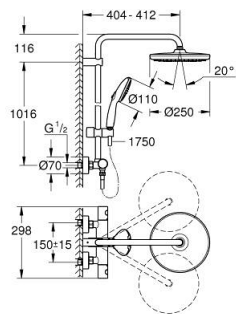

26 670 001 TEMPESTA SYSTEM 250 SYSTÈME DE DOUCHE AVEC MITIGEUR THERMOSTATIQUE

DESCRIPTION DU PRODUIT (1/2)

- Couleur: chromé
 - constitué de :
 - - bras de douche de 390 mm orientable
 - - mitigeur thermostatique incluant la fonction Aquadimmer
 - permet la sélection de la douche de tête et la douche à main
 - douche de tête Tempesta 250 (26 666)
 - 1 jet: Rain
 - débit maximal (à 3 bar): 7.3 l/min
 - douche de tête avec couvercle arrière blanc
 - avec rotule, angle de rotation $\pm 10^\circ$
 - douche à main Tempesta 110 (27 597)
 - 2 jets : Rain, Jet
 - débit maximum (à 3 bar) : 5,6 l/min
-
- curseur réglable en hauteur
 - flexible Rotaflex TwistStop 1750 mm 1/2" x 1/2" (28 410)
 - débit maximal du système (à 3 bar): 7,3 l/min
 - GROHE EcoJoy technologie d'économie d'eau
 - GROHE TurboStat Régulation thermostatique quasi-instantanée
 - GROHE SafeStop : butée à 38°C
 - GROHE SafeStop Plus : limiteur optionnel température à 43°C
 - GROHE SmartSwitch - rotation aisée de la molette pour obtenir le jet de votre choix
 - GROHE DreamSpray : répartition uniforme du flux entre tous les diffuseurs
 - ShockProof anneau en silicone évite les dommages en cas de chute
 - finition GROHE LongLife
 - GROHE SpeedClean : le calcaire disparaît en un tour de main
 - Inner WaterGuide - isolation intérieure pour la protection de la surface
 - TwistStop : système anti-torsion

Pure Freude
an Wasser

26 670 001 TEMPESTA SYSTEM 250 SYSTÈME DE DOUCHE AVEC MITIGEUR THERMOSTATIQUE

DESCRIPTION DU PRODUIT (2/2)

- convient pour chauffe-eau instantané à partir de 18 kW/h
- débit minimum nécessaire 5l/min
- Option : tablette GROHE EasyReach (26 362), vendue séparément
- édition professionnelle