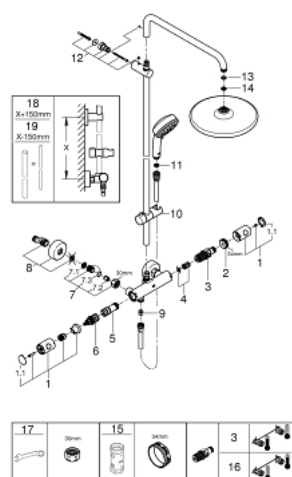

26 670 000 TEMPESTA COSMOPOLITAN SYSTEM 250 DOUCHESYSTEEM MET THERMOSTATISCHE MENGKRAAN

RESERVEONDERDELEN , februari 2019 – nu

- 1: Metalen greep (Bestelnummer 47984000)
- 1.1: Afdekkapje (Bestelnummer 6458500M)
- 2: Bevestigingsring (Bestelnummer 47743000)
- 3: Thermo- element 1/2" (Bestelnummer 47439000)
- 4: Geluiddemper (Bestelnummer 47398000)
- 5: Waterdoorvoer (Bestelnummer 47751000)
- 6: Aquadimmer (Bestelnummer 12433000)
- 7: Terugslagklep (Bestelnummer 47189000)
- 7.1: Vuilfilter (Bestelnummer 0726400M)
- 7.2: Terugslagklep (Bestelnummer 08565000)
- 7.3: O-Ring Ø17 x Ø2 (Bestelnummer 0305500M)
- 8: S-koppeling (Bestelnummer 12662000)
- 9: Terugslagklep (Bestelnummer 08565000)
- 10: Glijstuk (Bestelnummer 12140000)
- 11: Zeef (Bestelnummer 0700200M)
- 12: Glijstanghouder (Bestelnummer 48423000)
- 13: Dichting Ø18,5 x Ø12 x 2 (Bestelnummer 0138900M)
- 14: Zeef (Bestelnummer 48007000)
- 15: Sleutel voor bovenstuk ¾ (Bestelnummer 19332000)*
- 16: GROHE TurboStat cartouche 1/2" (Bestelnummer 47175000)*
- 17: Moersleutel, plat 30 mm voor opbouwkraanwerk, 34 mm voor thermostatische elementen (Bestelnummer 19377000)*
- 18: Douchepijp (Bestelnummer 48053000)*
- 19: Douchepijp (Bestelnummer 48054000)*