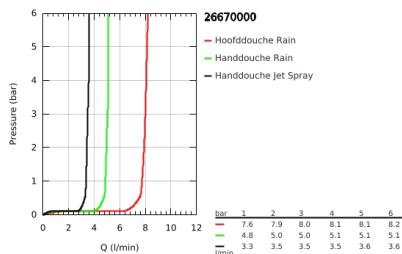

26 670 000 TEMPESTA COSMOPOLITAN SYSTEM 250 DOUCHESYSTEEM MET THERMOSTATISCHE MENGKRAAN

PRODUCTOMSCHRIJVING

- Kleur: chroom
 - bestaande uit:
 - - horizontaal draaibare douchearm 390 mm
 - - opbouw thermostaat met Aquadimmerfunctie,
 - voor wisseling tussen hoofd- en handdouche
 - hoofddouche Tempesta 250 (26 666)
 - 1 straal: Rain
 - hoofddouche met witte achterkant
 - met kogelgewricht, draaihoek $\pm 10^\circ$
 - maximale doorstroming 9,5 l/min
 - handdouche Tempesta Cosmopolitan 100 (27 571)
 - 2 straalsoorten: Rain, Jet
 - maximale doorstroming: 5,7 l/min.
 - in hoogte verstelbaar via glij-element
 - doucheslang, 1750 mm 1/2" x 1/2" (28 410)
 - GROHE EcoJoy waterbesparende technologie
 - GROHE TurboStat: 2x sneller en 2x nauwkeuriger de gewenste temperatuur
 - GROHE SafeStop: instelknop met veiligheidsblokkering bij 38°C
 - GROHE SafeStop Plus optionele temperatuurbegrenzer op 43°C
 - GROHE DreamSpray: optimaal straalpatroon
 - GROHE LongLife finish
 - GROHE SpeedClean antikalksysteem
 - Inner WaterGuide - binnenisolatie voor oppervlaktebescherming
 - TwistStop voorkomt het verdraaien van de slang
 - geschikt voor combiketels met minimale capaciteit 18kW/h
 - functioneert vanaf een minimale doorstroming van 7 l/min.
 - optionele upgrade: GROHE EasyReach tray (26 362), niet inbegrepen
- professionele versie