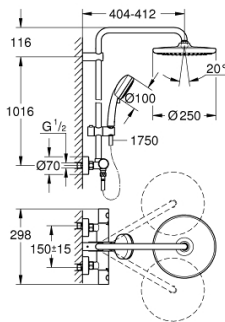

26 670 000 TEMPESTA COSMOPOLITAN SYSTEM 250 DOUCHESYSTEEM MET THERMOSTATISCHE MENGKRAAN

PRODUCTOMSCHRIJVING

- Kleur: chroom
 - bestaande uit:
 - - horizontaal draaibare douchearm 390 mm
 - - opbouw thermostaat met Aquadimmerfunctie,
 - voor wisseling tussen hoofd- en handdouche
 - hoofddouche Tempesta 250 (26 666)
 - 1 straal: Rain
 - hoofddouche met witte achterkant
 - met kogelgewricht, draaihoek $\pm 10^\circ$
 - maximale doorstroming 9,5 l/min
 - handdouche Tempesta Cosmopolitan 100 (27 571)
 - 2 straalsoorten: Rain, Jet
 - maximale doorstroming: 5,7 l/min.
 - in hoogte verstelbaar via glij-element
 - doucheslang, 1750 mm 1/2" x 1/2" (28 410)
 - GROHE EcoJoy waterbesparende technologie
 - GROHE TurboStat: 2x sneller en 2x nauwkeuriger de gewenste temperatuur
 - GROHE SafeStop: instelknop met veiligheidsblokkering bij 38°C
 - GROHE SafeStop Plus optionele temperatuurbegrenzer op 43°C
 - GROHE DreamSpray: optimaal straalpatroon
 - GROHE LongLife finish
 - GROHE SpeedClean antikalksysteem
 - Inner WaterGuide - binnenisolatie voor oppervlaktebescherming
 - TwistStop voorkomt het verdraaien van de slang
 - geschikt voor combiketels met minimale capaciteit 18kW/h
 - functioneert vanaf een minimale doorstroming van 7 l/min.
 - optionele upgrade: GROHE EasyReach tray (26 362), niet inbegrepen
- professionele versie