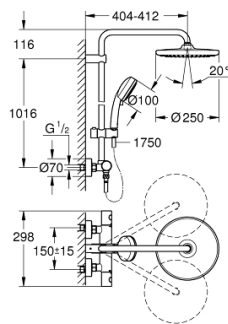

26 670 000 TEMPESTA COSMOPOLITAN SYSTEM 250 SYSTÈME DE DOUCHE AVEC MITIGEUR THERMOSTATIQUE

DESCRIPTION DU PRODUIT

1. Couleur: chromé
   - constitué de :
     - - bras de douche de 390 mm orientable
     - - mitigeur thermostatique incluant la fonction Aquadimmer
   - permet la sélection de la douche de tête et la douche à main
   - douche de tête Tempesta 250 (26 666)
   - 1 jet: Rain
   - douche de tête avec couvercle arrière blanc
   - avec rotule, angle de rotation $\pm 10^\circ$
   - GROHE EcoJoy limiteur de débit 9,5 l/min
   - douche à main Tempesta Cosmopolitan 100 (27 571)
   - 2 jets : Rain, Jet
   - GROHE EcoJoy: limiteur de débit 5,7 l/min
3. curseur réglable en hauteur
   - flexible Rotaflex TwistStop 1750 mm 1/2" x 1/2" (28 410)
   - GROHE EcoJoy technologie d'économie d'eau
   - GROHE TurboStat Régulation thermostatique quasi-instantanée
   - GROHE SafeStop : butée à 38°C
   - GROHE SafeStop Plus : limiteur optionnel température à 43°C
   - GROHE DreamSpray : répartition uniforme du flux entre tous les diffuseurs
   - finition GROHE LongLife
   - GROHE SpeedClean : le calcaire disparaît en un tour de main
   - Inner WaterGuide - isolation intérieure pour la protection de la surface
   - TwistStop : système anti-torsion
   - convient pour chauffe-eau instantané à partir de 18 kW/h
   - débit minimum nécessaire 7 l/min.
   - Option : tablette GROHE EasyReach (26 362), vendue séparément
   - édition professionnelle