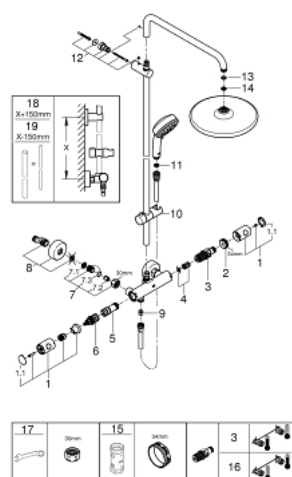

26 670 000 TEMPESTA COSMOPOLITAN SYSTEM 250 SYSTÈME DE DOUCHE AVEC MITIGEUR THERMOSTATIQUE

PIÈCES DE RECHANGE, février 2019 – maintenant

- 1: Poignée métal 1/2" (Numéro de commande 47984000)
- 1.1: Plaque de recouvrement (Numéro de commande 6458500M)
- 2: Bague de fixation (Numéro de commande 47743000)
- 3: Cartouche thermostatique compacte 1/2" (Numéro de commande 47439000)
- 4: Amortisseur acoustique (Numéro de commande 47398000)
- 5: conduite d'eau (Numéro de commande 47751000)
- 6: Aquadimmer (Numéro de commande 12433000)
- 7: Clapet anti-retour (Numéro de commande 47189000)
- 7.1: Filtre à d'impuretés (Numéro de commande 0726400M)
- 7.2: Clapet anti-retour (Numéro de commande 08565000)
- 7.3: Joint torique 17 x 2 (Numéro de commande 0305500M)
- 8: Raccord S mural (Numéro de commande 12662000)
- 9: Clapet anti-retour (Numéro de commande 08565000)
- 10: Curseur (Numéro de commande 12140000)
- 11: Filtre (Numéro de commande 0700200M)
- 12: Fixation murale (Numéro de commande 48423000)
- 13: Joint fibre 15x21 (Numéro de commande 0138900M)
- 14: Filtre (Numéro de commande 48007000)
- 15: Clé 14 (Numéro de commande 19332000)*
- 16: Cartouche GROHE TurboStat 1/2" (Numéro de commande 47175000)*
- 17: Clé spéciale, 30 mm et 34 mm (Numéro de commande 19377000)*
- 18: Colonne de douche (Numéro de commande 48053000)*
- 19: Colonne de douche (Numéro de commande 48054000)*