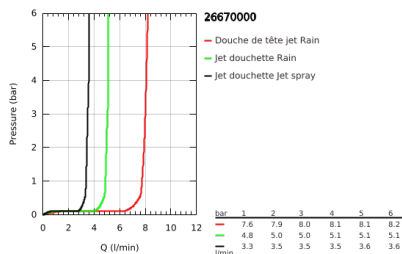

26 670 000 TEMPESTA COSMOPOLITAN SYSTEM 250 SYSTÈME DE DOUCHE AVEC MITIGEUR THERMOSTATIQUE

DESCRIPTION DU PRODUIT

- Couleur: chromé
 - constitué de :
 - - bras de douche de 390 mm orientable
 - - mitigeur thermostatique incluant la fonction Aquadimmer
 - permet la sélection de la douche de tête et la douche à main
 - douche de tête Tempesta 250 (26 666)
 - 1 jet: Rain
 - douche de tête avec couvercle arrière blanc
 - avec rotule, angle de rotation $\pm 10^\circ$
 - GROHE EcoJoy limiteur de débit 9,5 l/min
 - douche à main Tempesta Cosmopolitan 100 (27 571)
 - 2 jets : Rain, Jet
 - GROHE EcoJoy: limiteur de débit 5,7 l/min
-
- curseur réglable en hauteur
 - flexible Rotaflex TwistStop 1750 mm 1/2" x 1/2" (28 410)
 - GROHE EcoJoy technologie d'économie d'eau
 - GROHE TurboStat Régulation thermostatique quasi-instantanée
 - GROHE SafeStop : butée à 38°C
 - GROHE SafeStop Plus : limiteur optionnel température à 43°C
 - GROHE DreamSpray : répartition uniforme du flux entre tous les diffuseurs
 - finition GROHE LongLife
 - GROHE SpeedClean : le calcaire disparaît en un tour de main
 - Inner WaterGuide - isolation intérieure pour la protection de la surface
 - TwistStop : système anti-torsion
 - convient pour chauffe-eau instantané à partir de 18 kW/h
 - débit minimum nécessaire 7 l/min.
 - Option : tablette GROHE EasyReach (26 362), vendue séparément
 - édition professionnelle