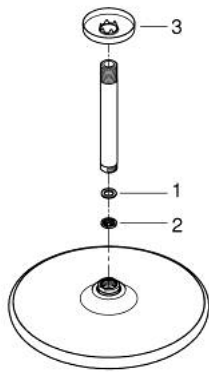

26 669 000 TEMPESTA 250 HOOFDDOUCHESET, 142 MM, 1 STRAAL

PRODUCTOMSCHRIJVING

- Kleur: chroom
- bestaande uit:
 - hoofddouche Tempesta 250 (26 666)
 - 1 straal: Rain
 - maximum flow rate (at 3 bar): 8.3 l/min
 - hoofddouche met witte achterkant
 - douche-arm 142 mm (28 724)
 - GROHE EcoJoy waterbesparende technologie
 - GROHE DreamSpray: optimaal straalpatroon
 - GROHE LongLife finish
 - GROHE SpeedClean antikalksysteem
 - Inner WaterGuide - binnenisolatie voor oppervlaktebescherming
 - geschikt voor doorstroomgeiser
- professionele versie

26 669 000 **TEMPESTA 250 HOOFDDOUCHESET, 142 MM, 1 STRAAL**

RESERVEONDERDELEN , februari 2019 – nu

1: Dichting Ø18,5 x Ø12 x 2 (Bestelnummer 0138900M)

2: Zeef (Bestelnummer 48007000)

3: Rozet (Bestelnummer 11741000)