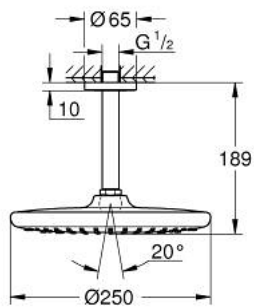

26 669 000 TEMPESTA 250 HOOFDDOUCHESET, 142 MM, 1 STRAAL

PRODUCTOMSCHRIJVING

- Kleur: chroom
- bestaande uit:
 - hoofddouche Tempesta 250 (26 666)
 - 1 straal: Rain
 - maximum flow rate (at 3 bar): 8.3 l/min
 - hoofddouche met witte achterkant
 - douche-arm 142 mm (28 724)
 - GROHE EcoJoy waterbesparende technologie
 - GROHE DreamSpray: optimaal straalpatroon
 - GROHE LongLife finish
 - GROHE SpeedClean antikalksysteem
 - Inner WaterGuide - binnenisolatie voor oppervlaktebescherming
 - geschikt voor doorstroomgeiser
- professionele versie

26 669 000 **TEMPESTA 250 HOOFDDOUCHESET, 142 MM, 1 STRAAL**

RESERVEONDERDELEN , februari 2019 – nu

1: Dichting Ø18,5 x Ø12 x 2 (Bestelnummer 0138900M)

2: Zeef (Bestelnummer 48007000)

3: Rozet (Bestelnummer 11741000)