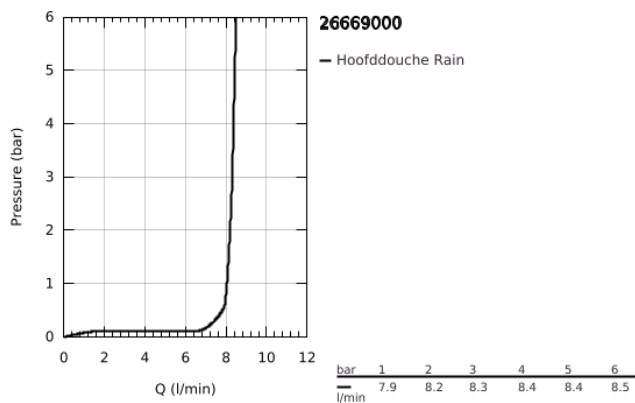

26 669 000 TEMPESTA 250 HOOFDDOUCHESET, 142 MM, 1 STRAAL

PRODUCTOMSCHRIJVING

- Kleur: chroom
- bestaande uit:
 - hoofddouche Tempesta 250 (26 666)
 - 1 straal: Rain
 - maximum flow rate (at 3 bar): 8.3 l/min
 - hoofddouche met witte achterkant
 - douche-arm 142 mm (28 724)
 - GROHE EcoJoy waterbesparende technologie
 - GROHE DreamSpray: optimaal straalpatroon
 - GROHE LongLife finish
 - GROHE SpeedClean antikalksysteem
 - Inner WaterGuide - binnenisolatie voor oppervlaktebescherming
 - geschikt voor doorstroomgeiser
- professionele versie

26 669 000 **TEMPESTA 250 HOOFDDOUCHESET, 142 MM, 1 STRAAL**

RESERVEONDERDELEN , februari 2019 – nu

1: Dichting Ø18,5 x Ø12 x 2 (Bestelnummer 0138900M)

2: Zeef (Bestelnummer 48007000)

3: Rozet (Bestelnummer 11741000)