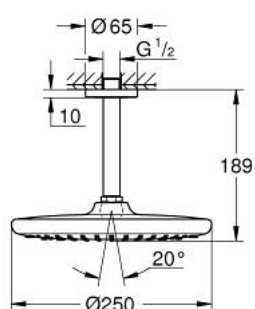

26 669 000 TEMPESTA 250 SET DE DOUCHE DE TÊTE, 142 MM, 1 JET

DESCRIPTION DU PRODUIT

- Couleur: chromé
- constitué de :
- douche de tête Tempesta 250 (26 666)
- 1 jet: Rain
- Débit maximum à 3 bars : 8.3 l/min
- douche de tête avec couvercle arrière blanc
- bras de douche 142 mm (28 724)
- GROHE EcoJoy technologie d'économie d'eau
- GROHE DreamSpray : répartition uniforme du flux entre tous les diffuseurs
- finition GROHE LongLife
- GROHE SpeedClean : le calcaire disparaît en un tour de main
- Inner WaterGuide - isolation intérieure pour la protection de la surface
- convient pour les chauffe-eau instantanés
- édition professionnelle

26 669 000 **TEMPESTA 250 SET DE DOUCHE DE TÊTE, 142 MM, 1 JET**

PIÈCES DE RECHANGE, février 2019 – maintenant

1: Joint fibre 15x21 (Numéro de commande 0138900M)

2: Filtre (Numéro de commande 48007000)

3: Rosace (Numéro de commande 11741000)