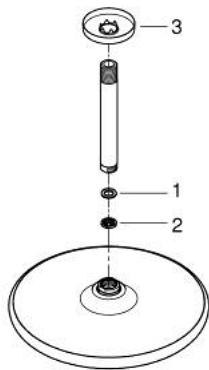

26 669 000 TEMPESTA 250 SET DE DOUCHE DE TÊTE, 142 MM, 1 JET

DESCRIPTION DU PRODUIT

- Couleur: chromé
- constitué de :
- douche de tête Tempesta 250 (26 666)
- 1 jet: Rain
- Débit maximum à 3 bars : 8.3 l/min
- douche de tête avec couvercle arrière blanc
- bras de douche 142 mm (28 724)
- GROHE EcoJoy technologie d'économie d'eau
- GROHE DreamSpray : répartition uniforme du flux entre tous les diffuseurs
- finition GROHE LongLife
- GROHE SpeedClean : le calcaire disparaît en un tour de main
- Inner WaterGuide - isolation intérieure pour la protection de la surface
- convient pour les chauffe-eau instantanés
- édition professionnelle

26 669 000 **TEMPESTA 250 SET DE DOUCHE DE TÊTE, 142 MM, 1 JET**

PIÈCES DE RECHANGE, février 2019 – maintenant

1: Joint fibre 15x21 (Numéro de commande 0138900M)

2: Filtre (Numéro de commande 48007000)

3: Rosace (Numéro de commande 11741000)