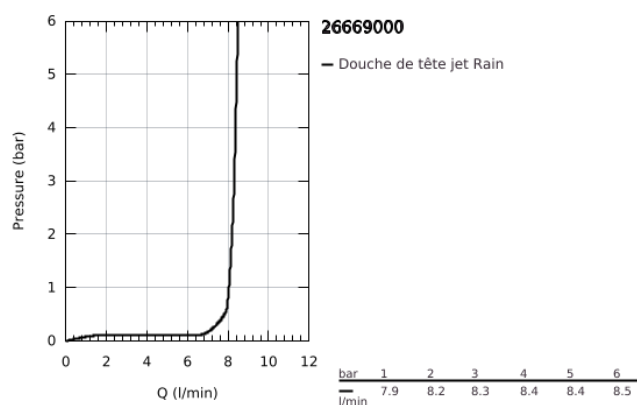

26 669 000 TEMPESTA 250 SET DE DOUCHE DE TÊTE, 142 MM, 1 JET

DESCRIPTION DU PRODUIT

- Couleur: chromé
- constitué de :
- douche de tête Tempesta 250 (26 666)
- 1 jet: Rain
- Débit maximum à 3 bars : 8.3 l/min
- douche de tête avec couvercle arrière blanc
- bras de douche 142 mm (28 724)
- GROHE EcoJoy technologie d'économie d'eau
- GROHE DreamSpray : répartition uniforme du flux entre tous les diffuseurs
- finition GROHE LongLife
- GROHE SpeedClean : le calcaire disparaît en un tour de main
- Inner WaterGuide - isolation intérieure pour la protection de la surface
- convient pour les chauffe-eau instantanés
- édition professionnelle

26 669 000 **TEMPESTA 250 SET DE DOUCHE DE TÊTE, 142 MM, 1 JET**

PIÈCES DE RECHANGE, février 2019 – maintenant

1: Joint fibre 15x21 (Numéro de commande 0138900M)

2: Filtre (Numéro de commande 48007000)

3: Rosace (Numéro de commande 11741000)