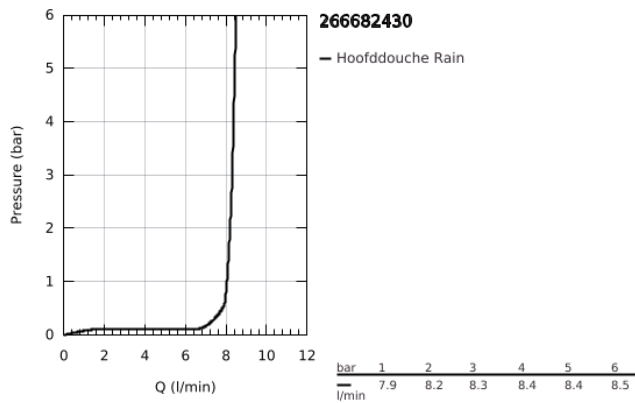

## 26 668 243 0 TEMPESTA 250 HOOFDDOUCHESET 380 MM, 1 STRAALSOORT

### PRODUCTOMSCHRIJVING

- Kleur: matte black
- bestaande uit:
  - hoofddouche Tempesta 250
  - 1 straal: Rain
  - maximum flow rate (at 3 bar): 8.3 l/min
  - head shower with rear cover in matching colour
- douchearm 380 mm
- GROHE EcoJoy waterbesparende technologie
- GROHE DreamSpray: optimaal straalpatroon
- GROHE SpeedClean antikalksysteem
- Inner WaterGuide - binnenisolatie voor oppervlaktebescherming
- geschikt voor doorstroomgeiser
- professionele versie

## 26 668 243 0 TEMPESTA 250 HOOFDDOUCHESET 380 MM, 1 STRAALSOORT

**RESERVEONDERDELEN** , februari 2023 – nu

1: Dichting Ø18,5 x Ø12 x 2 (Bestelnummer 0138900M)

2: Zeef (Bestelnummer 48007000)

3: rozet (Bestelnummer 117412430)