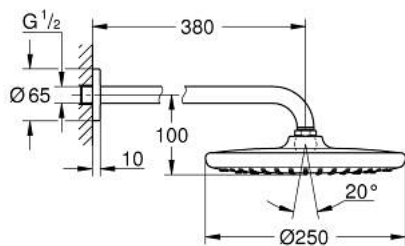

## 26 668 243 0 TEMPESTA 250 HOOFDDOUCHESET 380 MM, 1 STRAALSOORT

### PRODUCTOMSCHRIJVING

- Kleur: matte black
- bestaande uit:
  - hoofddouche Tempesta 250
  - 1 straal: Rain
  - maximum flow rate (at 3 bar): 8.3 l/min
  - head shower with rear cover in matching colour
- douchearm 380 mm
- GROHE EcoJoy waterbesparende technologie
- GROHE DreamSpray: optimaal straalpatroon
- GROHE SpeedClean antikalksysteem
- Inner WaterGuide - binnenisolatie voor oppervlaktebescherming
- geschikt voor doorstroomgeiser
- professionele versie

## 26 668 243 0 TEMPESTA 250 HOOFDDOUCHESET 380 MM, 1 STRAALSOORT

**RESERVEONDERDELEN** , februari 2023 – nu

1: Dichting Ø18,5 x Ø12 x 2 (Bestelnummer 0138900M)

2: Zeef (Bestelnummer 48007000)

3: rozet (Bestelnummer 117412430)