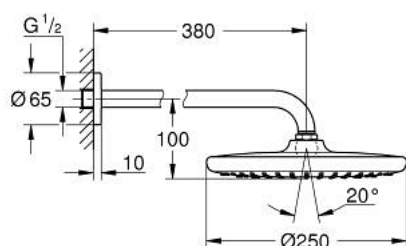

## 26 668 243 0 TEMPESTA 250 SET DE DOUCHE DE TÊTE 380 MM, 1 JET

### DESCRIPTION DU PRODUIT

- Couleur: matte black
- constitué de :
- douche de tête Tempesta 250
- 1 jet: Rain
- Débit maximum à 3 bars : 8.3 l/min
- head shower with rear cover in matching colour
- bras de douche 380 mm
- GROHE EcoJoy technologie d'économie d'eau
- GROHE DreamSpray : répartition uniforme du flux entre tous les diffuseurs
- GROHE SpeedClean : le calcaire disparaît en un tour de main
- Inner WaterGuide - isolation intérieure pour la protection de la surface
- convient pour les chauffe-eau instantanés
- édition professionnelle

### PIÈCES DE RECHANGE, février 2023 – maintenant

- 1: Joint fibre 15x21 (Numéro de commande 0138900M)
- 2: Filtre (Numéro de commande 48007000)
- 3: rosace (Numéro de commande 117412430)