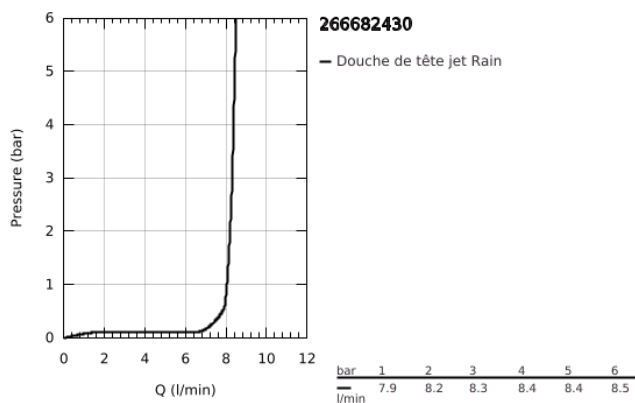

## 26 668 243 0 TEMPESTA 250 SET DE DOUCHE DE TÊTE 380 MM, 1 JET

### DESCRIPTION DU PRODUIT

- Couleur: matte black
- constitué de :
- douche de tête Tempesta 250
- 1 jet: Rain
- Débit maximum à 3 bars : 8.3 l/min
- head shower with rear cover in matching colour
- bras de douche 380 mm
- GROHE EcoJoy technologie d'économie d'eau
- GROHE DreamSpray : répartition uniforme du flux entre tous les diffuseurs
- GROHE SpeedClean : le calcaire disparaît en un tour de main
- Inner WaterGuide - isolation intérieure pour la protection de la surface
- convient pour les chauffe-eau instantanés
- édition professionnelle