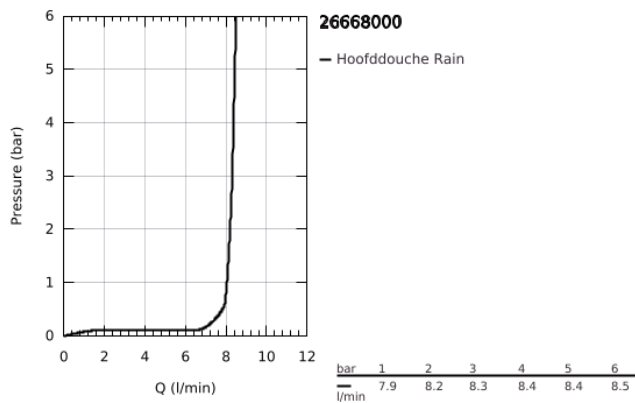

26 668 000 TEMPESTA 250 HOOFDDOUCHESET 380 MM, 1 STRAALSOORT

PRODUCTOMSCHRIJVING

- Kleur: chroom
 - bestaande uit:
 - hoofddouche Tempesta 250 (26 666)
 - 1 straal: Rain
 - maximum flow rate (at 3 bar): 8.3 l/min
 - hoofddouche met witte achterkant
 - douche arm 380 mm (28 361)
 - GROHE EcoJoy waterbesparende technologie
 - GROHE DreamSpray: optimaal straalpatroon
 - GROHE LongLife finish
 - GROHE SpeedClean antikalksysteem
 - Inner WaterGuide - binnenisolatie voor oppervlaktebescherming
 - geschikt voor doorstroomgeiser
-
- professionele versie

26 668 000 **TEMPESTA 250 HOOFDDOUCHESET 380 MM, 1 STRAALSOORT**

RESERVEONDERDELEN , februari 2019 – nu

1: Dichting Ø18,5 x Ø12 x 2 (Bestelnummer 0138900M)

2: Zeef (Bestelnummer 48007000)

3: Rozet (Bestelnummer 11741000)