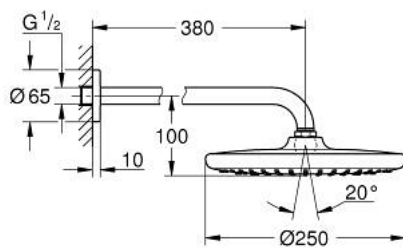

26 668 000 TEMPESTA 250 HOOFDDOUCHESET 380 MM, 1 STRAALSOORT

PRODUCTOMSCHRIJVING

- Kleur: chroom
 - bestaande uit:
 - hoofddouche Tempesta 250 (26 666)
 - 1 straal: Rain
 - maximum flow rate (at 3 bar): 8.3 l/min
 - hoofddouche met witte achterkant
 - douche arm 380 mm (28 361)
 - GROHE EcoJoy waterbesparende technologie
 - GROHE DreamSpray: optimaal straalpatroon
 - GROHE LongLife finish
 - GROHE SpeedClean antikalksysteem
 - Inner WaterGuide - binnenisolatie voor oppervlaktebescherming
 - geschikt voor doorstroomgeiser
-
- professionele versie

26 668 000 **TEMPESTA 250 HOOFDDOUCHESET 380 MM, 1 STRAALSOORT**

RESERVEONDERDELEN , februari 2019 – nu

1: Dichting Ø18,5 x Ø12 x 2 (Bestelnummer 0138900M)

2: Zeef (Bestelnummer 48007000)

3: Rozet (Bestelnummer 11741000)