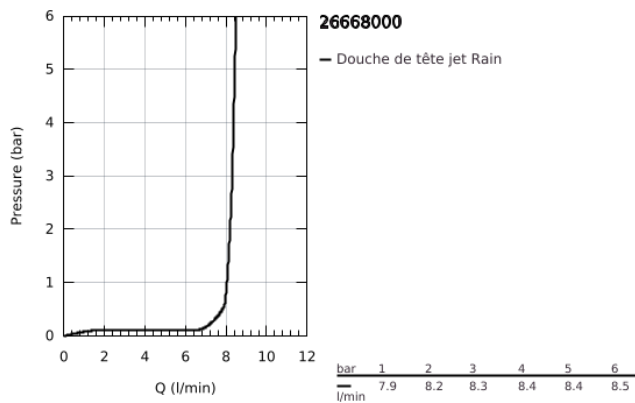

26 668 000 TEMPESTA 250 SET DE DOUCHE DE TÊTE 380 MM, 1 JET

DESCRIPTION DU PRODUIT

- Couleur: chromé
- constitué de :
- douche de tête Tempesta 250 (26 666)
- 1 jet: Rain
- Débit maximum à 3 bars : 8.3 l/min
- douche de tête avec couvercle arrière blanc
- bras de douche 380 mm (28 361)
- GROHE EcoJoy technologie d'économie d'eau
- GROHE DreamSpray : répartition uniforme du flux entre tous les diffuseurs
- finition GROHE LongLife
- GROHE SpeedClean : le calcaire disparaît en un tour de main
- Inner WaterGuide - isolation intérieure pour la protection de la surface
- convient pour les chauffe-eau instantanés
- édition professionnelle

26 668 000 **TEMPESTA 250 SET DE DOUCHE DE TÊTE 380 MM, 1 JET**

PIÈCES DE RECHANGE, février 2019 – maintenant

- 1: Joint fibre 15x21 (Numéro de commande 0138900M)
- 2: Filtre (Numéro de commande 48007000)
- 3: Rosace (Numéro de commande 11741000)