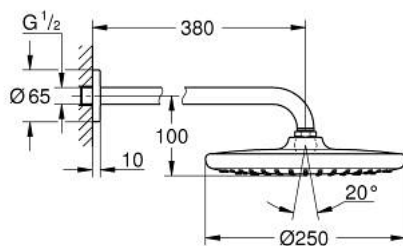

26 668 000 TEMPESTA 250 SET DE DOUCHE DE TÊTE 380 MM, 1 JET

DESCRIPTION DU PRODUIT

- Couleur: chromé
- constitué de :
- douche de tête Tempesta 250 (26 666)
- 1 jet: Rain
- Débit maximum à 3 bars : 8.3 l/min
- douche de tête avec couvercle arrière blanc
- bras de douche 380 mm (28 361)
- GROHE EcoJoy technologie d'économie d'eau
- GROHE DreamSpray : répartition uniforme du flux entre tous les diffuseurs
- finition GROHE LongLife
- GROHE SpeedClean : le calcaire disparaît en un tour de main
- Inner WaterGuide - isolation intérieure pour la protection de la surface
- convient pour les chauffe-eau instantanés
- édition professionnelle

26 668 000 **TEMPESTA 250 SET DE DOUCHE DE TÊTE 380 MM, 1 JET**

PIÈCES DE RECHANGE, février 2019 – maintenant

- 1: Joint fibre 15x21 (Numéro de commande 0138900M)
- 2: Filtre (Numéro de commande 48007000)
- 3: Rosace (Numéro de commande 11741000)