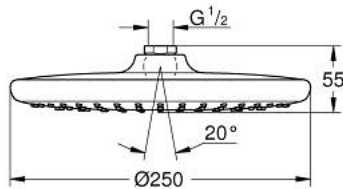

26 666 000 TEMPESTA 250 HOOFFDOUCHE 1 STRAAL

PRODUCTOMSCHRIJVING

- Kleur: chroom
- 1 straal: Rain
- maximale doorstroming (bij 3 bar): 8 l/min
- Ø 250 mm
- hoofddouche met witte achterkant
- kogelgewricht met draaihoek $\pm 10^\circ$
- aansluiting 1/2"
- GROHE EcoJoy waterbesparende technologie
- GROHE DreamSpray: optimaal straalpatroon
- GROHE LongLife finish
- GROHE SpeedClean antikalksysteem
- Inner WaterGuide - binnenisolatie voor oppervlaktebescherming
- geschikt voor doorstroomgeiser
- minimum aangeraden druk 1,0 bar

- professionele versie

26 666 000 TEMPESTA 250 HOOFDDOUCHE 1 STRAAL

RESERVEONDERDELEN , februari 2019 – nu

1: Dichting Ø18,5 x Ø12 x 2 (Bestelnummer 0138900M)

2: Zeef (Bestelnummer 48007000)