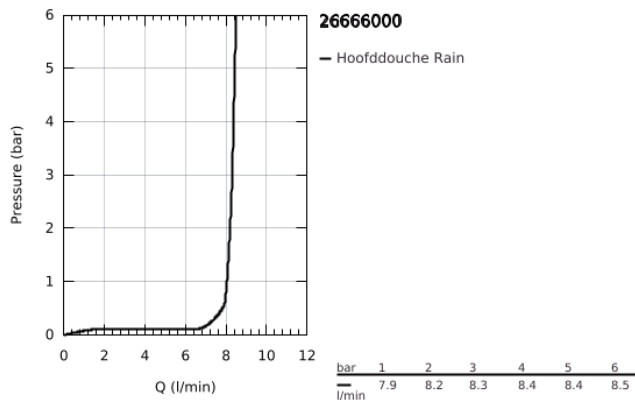

26 666 000 TEMPESTA 250 HOOFFDOUCHE 1 STRAAL

PRODUCTOMSCHRIJVING

- Kleur: chroom
- 1 straal: Rain
- maximale doorstroming (bij 3 bar): 8 l/min
- Ø 250 mm
- hoofddouche met witte achterkant
- kogelgewricht met draaihoek $\pm 10^\circ$
- aansluiting 1/2"
- GROHE EcoJoy waterbesparende technologie
- GROHE DreamSpray: optimaal straalpatroon
- GROHE LongLife finish
- GROHE SpeedClean antikalksysteem
- Inner WaterGuide - binnenisolatie voor oppervlaktebescherming
- geschikt voor doorstroomgeiser
- minimum aangeraden druk 1,0 bar

- professionele versie

26 666 000 TEMPESTA 250 HOOFDDOUCHE 1 STRAAL

RESERVEONDERDELEN , februari 2019 – nu

1: Dichting Ø18,5 x Ø12 x 2 (Bestelnummer 0138900M)

2: Zeef (Bestelnummer 48007000)