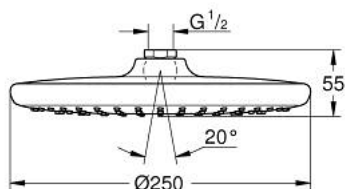

### DESCRIPTION DU PRODUIT

- Couleur: chromé
- 1 jet: Rain
- débit maximum (à 3 bar) : 8 l/min
- Ø 250 mm
- douche de tête avec couvercle arrière blanc
- rotule réglable sur 10° dans chaque direction
- raccord fileté 1/2"
- GROHE EcoJoy technologie d'économie d'eau
- GROHE DreamSpray : répartition uniforme du flux entre tous les diffuseurs
- finition GROHE LongLife
- GROHE SpeedClean : le calcaire disparaît en un tour de main
- Inner WaterGuide - isolation intérieure pour la protection de la surface
- convient pour les chauffe-eau instantanés
- pression minimale recommandée 1,0 bar
- édition professionnelle