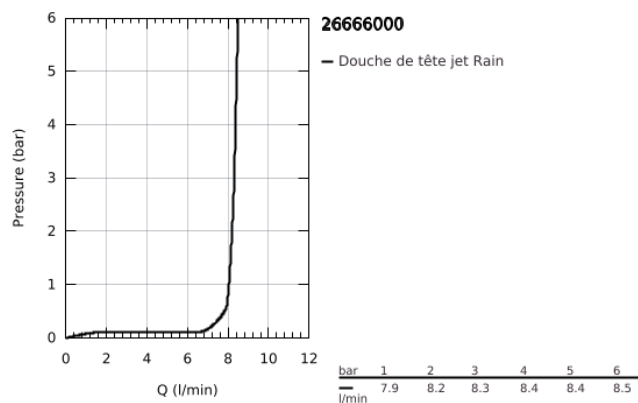

## 26 666 000 TEMPESTA 250 DOUCHE DE TÊTE 1 JET

### DESCRIPTION DU PRODUIT

- Couleur: chromé
- 1 jet: Rain
- débit maximum (à 3 bar) : 8 l/min
- Ø 250 mm
- douche de tête avec couvercle arrière blanc
- rotule réglable sur 10° dans chaque direction
- raccord fileté 1/2"
- GROHE EcoJoy technologie d'économie d'eau
- GROHE DreamSpray : répartition uniforme du flux entre tous les diffuseurs
- finition GROHE LongLife
- GROHE SpeedClean : le calcaire disparaît en un tour de main
- Inner WaterGuide - isolation intérieure pour la protection de la surface
- convient pour les chauffe-eau instantanés
- pression minimale recommandée 1,0 bar
- édition professionnelle