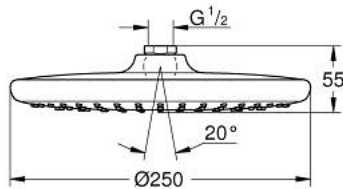

26 662 000 TEMPESTA 250 HOOFDDOUCHE 1 STRAAL

PRODUCTOMSCHRIJVING

- Kleur: chroom
- 1 straal: Rain
- maximale doorstroming (bij 3 bar): 8 l/min
- Ø 250 mm
- volledig verchromde oppervlakken
- kogelgewricht met draaihoek $\pm 10^\circ$
- aansluiting 1/2"
- GROHE EcoJoy waterbesparende technologie
- GROHE DreamSpray: optimaal straalpatroon
- GROHE LongLife finish
- GROHE SpeedClean antikalksysteem
- Inner WaterGuide - binnenisolatie voor oppervlaktebescherming
- geschikt voor doorstroomgeiser

- professionele versie

26 662 000 TEMPESTA 250 HOOFDDOUCHE 1 STRAAL

RESERVEONDERDELEN , februari 2019 – nu

1: Dichting Ø18,5 x Ø12 x 2 (Bestelnummer 0138900M)

2: Zeef (Bestelnummer 48007000)