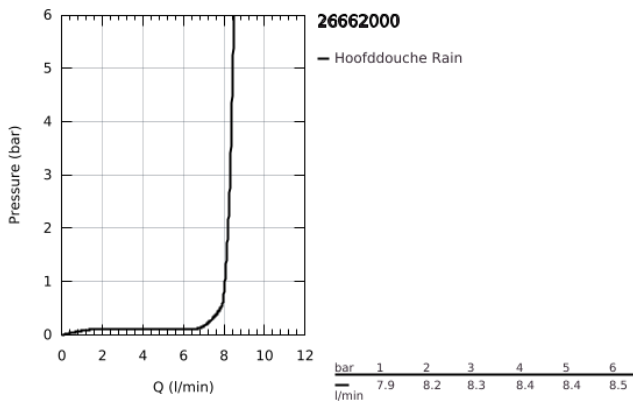

26 662 000 TEMPESTA 250 HOOFDDOUCHE 1 STRAAL

PRODUCTOMSCHRIJVING

- Kleur: chroom
- 1 straal: Rain
- maximale doorstroming (bij 3 bar): 8 l/min
- Ø 250 mm
- volledig verchromde oppervlakken
- kogelgewricht met draaihoek $\pm 10^\circ$
- aansluiting 1/2"
- GROHE EcoJoy waterbesparende technologie
- GROHE DreamSpray: optimaal straalpatroon
- GROHE LongLife finish
- GROHE SpeedClean antikalksysteem
- Inner WaterGuide - binnenisolatie voor oppervlaktebescherming
- geschikt voor doorstroomgeiser

- professionele versie

26 662 000 TEMPESTA 250 HOOFDDOUCHE 1 STRAAL

RESERVEONDERDELEN , februari 2019 – nu

1: Dichting Ø18,5 x Ø12 x 2 (Bestelnummer 0138900M)

2: Zeef (Bestelnummer 48007000)