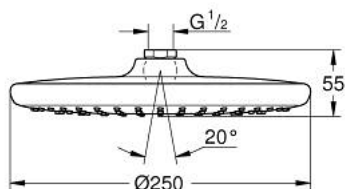

26 662 000 TEMPESTA 250 DOUCHE DE TÊTE 1 JET

DESCRIPTION DU PRODUIT

- Couleur: chromé
- 1 jet: Rain
- débit maximum (à 3 bar) : 8 l/min
- Ø 250 mm
- surfaces entièrement chromées
- rotule réglable sur 10° dans chaque direction
- raccord fileté 1/2"
- GROHE EcoJoy technologie d'économie d'eau
- GROHE DreamSpray : répartition uniforme du flux entre tous les diffuseurs
- finition GROHE LongLife
- GROHE SpeedClean : le calcaire disparaît en un tour de main
- Inner WaterGuide - isolation intérieure pour la protection de la surface
- convient pour les chauffe-eau instantanés
- édition professionnelle

26 662 000 TEMPESTA 250 DOUCHE DE TÊTE 1 JET

PIÈCES DE RECHANGE, février 2019 – maintenant

1: Joint fibre 15x21 (Numéro de commande 0138900M)

2: Filtre (Numéro de commande 48007000)