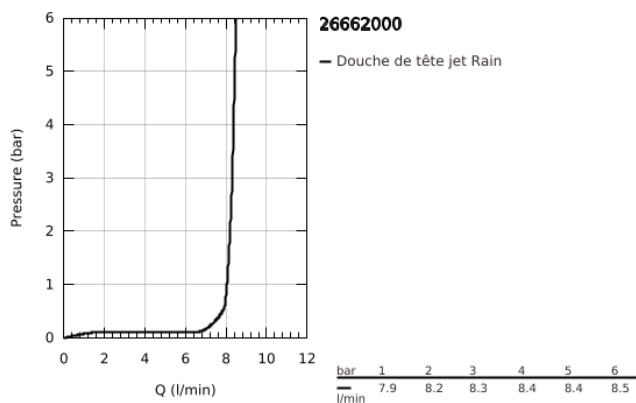

26 662 000 TEMPESTA 250 DOUCHE DE TÊTE 1 JET

DESCRIPTION DU PRODUIT

- Couleur: chromé
- 1 jet: Rain
- débit maximum (à 3 bar) : 8 l/min
- Ø 250 mm
- surfaces entièrement chromées
- rotule réglable sur 10° dans chaque direction
- raccord fileté 1/2"
- GROHE EcoJoy technologie d'économie d'eau
- GROHE DreamSpray : répartition uniforme du flux entre tous les diffuseurs
- finition GROHE LongLife
- GROHE SpeedClean : le calcaire disparaît en un tour de main
- Inner WaterGuide - isolation intérieure pour la protection de la surface
- convient pour les chauffe-eau instantanés
- édition professionnelle

26 662 000 TEMPESTA 250 DOUCHE DE TÊTE 1 JET

PIÈCES DE RECHANGE, février 2019 – maintenant

1: Joint fibre 15x21 (Numéro de commande 0138900M)

2: Filtre (Numéro de commande 48007000)