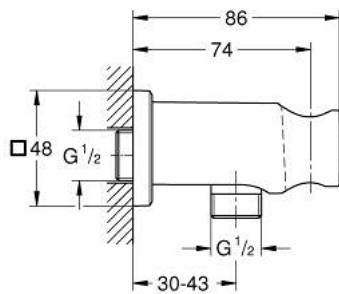

26 659 GL0 RAINSHOWER WANDAANSLUITBOCHT 1/2" MET HOUDER

PRODUCTOMSCHRIJVING

- Kleur: cool sunrise
- met vierkante rozet
- 48 x 48 mm
- buitendraad 1/2"
- volledig metalen huis op de wand gemonteerd
- terugstroombeveiliging
- GROHE LongLife finish

26 659 GL0 RAINSHOWER WANDAANSLUITBOCHT 1/2" MET HOUDER

RESERVEONDERDELEN , november 2022 – nu

1: Terugslagklep (Bestelnummer 08565000)