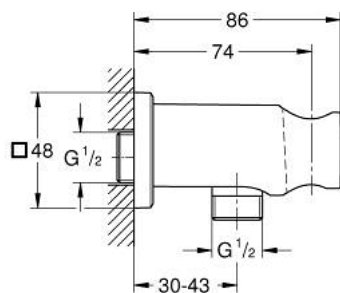

26 659 GL0 RAINSHOWER COUDE À ENCASTRER 1/2" AVEC SUPPORT

DESCRIPTION DU PRODUIT

- Couleur: cool sunrise
- avec rosace carrée
- 48 x 48 mm
- filetage de raccordement mâle 1/2"
- corps en métal
- protection anti-retour
- Finition GROHE LongLife

26 659 GL0 RAINSHOWER COUDE À ENCASTRER 1/2" AVEC SUPPORT

PIÈCES DE RECHANGE, novembre 2022 – maintenant

1: Clapet anti-retour (Numéro de commande 08565000)