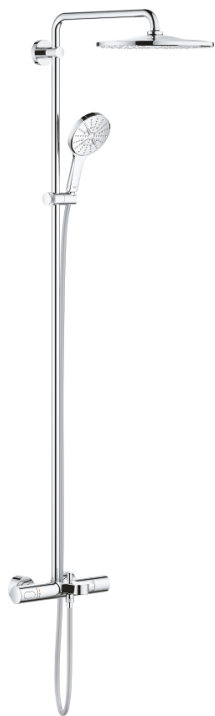

26 657 000 RAINSHOWER SMARTACTIVE 310 DOUCHESYSTEEM MET THERMOSTATISCHE MENGKRAAN BAD/DOUCHE

PRODUCTOMSCHRIJVING

- Kleur: chroom
- bestaande uit:
 - - horizontaal draaibare douchearm 450 mm
 - - opbouw thermostaat met Aquadimmerfunctie,
 - voor wisseling tussen hoofd- en handdouche
- hoofddouche Rainshower Mono 310
- maximale doorstroming (bij 3 bar): 7,5 l/min
- met kogelgewricht
- draaihoek $\pm 15^\circ$
- - baduitloop
- aparte omstelling voor handdouche
- handdouche Rainshower SmartActive 130
- maximale doorstroming (bij 3 bar): 8 l/min
- in hoogte verstelbaar via glij-element
- Silverflex doucheslang 1750 mm
- maximum flow rate system (at 3 bar): 8.5 l/min (without bath inlet)
- GROHE TurboStat: 2x sneller en 2x nauwkeuriger de gewenste temperatuur
- GROHE EcoJoy waterbesparende technologie
- GROHE SafeStop: instelknop met veiligheidsblokkering bij 38°C
- GROHE SafeStop Plus optionele temperatuurbegrenzer op 43°C
- GROHE CoolTouch
- GROHE DreamSpray: optimaal straalpatroon
- GROHE SmartTip straalselectie
- GROHE LongLife finish
- Flexible Installation - verstelbare bovenste bevestiging voor bestaande boorgaten
- GROHE SpeedClean antikalksysteem
- Inner WaterGuide - binnenisolatie voor oppervlaktebescherming
- geschikt voor combiketels met minimale capaciteit 18kW/h
- functioneert al bij een minimale doorstroming van 5 l/min.