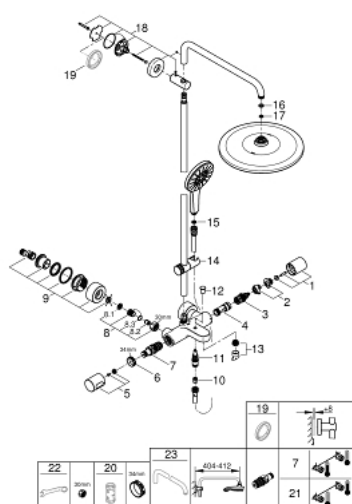

26 657 000 RAINSHOWER SMARTACTIVE 310 DOUCHESYSTEEM MET THERMOSTATISCHE MENGKRAAN BAD/DOUCHE

RESERVEONDERDELEN , augustus 2018 – maart 2021

1. 1: Aquadimmergreep (Bestelnummer 47804000)
   - 2: Aanslag (Bestelnummer 47723000)
   - 3: Aquadimmer (Bestelnummer 12433000)
   - 4: Waterdoorvoer (Bestelnummer 47751000)
   - 5: Instelknop (Bestelnummer 47811000)
   - 6: Bevestigingsring (Bestelnummer 47743000)
   - 7: Thermo- element 1/2" (Bestelnummer 47439000)
   - 8: Terugslagklep (Bestelnummer 47189000)
   - 8.1: Vuilfilter (Bestelnummer 0726400M)
   - 8.2: Terugslagklep (Bestelnummer 08565000)
   - 8.3: O-Ring Ø17 x Ø2 (Bestelnummer 0305500M)
   - 9: S-koppeling (Bestelnummer 12693000)
   - 10: Terugslagklep (Bestelnummer 08565000)
   - 11: Omstelling bad/douche (Bestelnummer 65655000)
   - 12: Omstelknop (Bestelnummer 65648000)
   - 13: Mousseur (Bestelnummer 13926000)
   - 14: Glijstuk (Bestelnummer 48424000)
   - 15: Zeef (Bestelnummer 0700200M)
   - 16: Dichting Ø18,5 x Ø12 x 2 (Bestelnummer 0138900M)
   - 17: Zeef (Bestelnummer 48007000)
   - 18: Glijstanghouder (Bestelnummer 48279000)
   - 19: Opvulplaatje (Bestelnummer 27180000)*
   - 20: Sleutel voor bovenstuk ¾ (Bestelnummer 19332000)*
   - 21: GROHE TurboStat cartouche 1/2" (Bestelnummer 47175000)*
   - 22: Moersleutel, plat 30 mm voor opbouwkraanwerk, 34 mm voor thermostatische elementen (Bestelnummer 19377000)*
   - 23: Douche-arm voor douchesystemen (Bestelnummer 14047000)*
2. Optionele accessoires