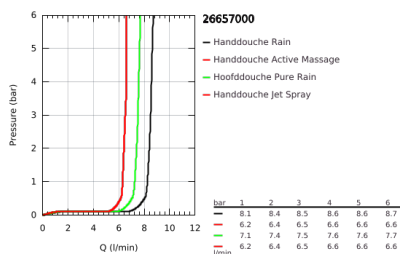

26 657 000 RAINSHOWER SMARTACTIVE 310 DOUCHESYSTEEM MET THERMOSTATISCHE MENGKRAAN BAD/DOUCHE

PRODUCTOMSCHRIJVING

- Kleur: chroom
- bestaande uit:
 - - horizontaal draaibare douchearm 450 mm
 - - opbouw thermostaat met Aquadimmerfunctie,
 - voor wisseling tussen hoofd- en handdouche
- hoofddouche Rainshower Mono 310
- maximale doorstroming (bij 3 bar): 7,5 l/min
- met kogelgewricht
- draaihoek $\pm 15^\circ$
- - baduitloop
- aparte omstelling voor handdouche
- handdouche Rainshower SmartActive 130
- maximale doorstroming (bij 3 bar): 8 l/min
- in hoogte verstelbaar via glij-element
- Silverflex doucheslang 1750 mm
- maximum flow rate system (at 3 bar): 8.5 l/min (without bath inlet)
- GROHE TurboStat: 2x sneller en 2x nauwkeuriger de gewenste temperatuur
- GROHE EcoJoy waterbesparende technologie
- GROHE SafeStop: instelknop met veiligheidsblokkering bij 38°C
- GROHE SafeStop Plus optionele temperatuurbegrenzer op 43°C
- GROHE CoolTouch
- GROHE DreamSpray: optimaal straalpatroon
- GROHE SmartTip straalselectie
- GROHE LongLife finish
- Flexible Installation - verstelbare bovenste bevestiging voor bestaande boorgaten
- GROHE SpeedClean antikalksysteem
- Inner WaterGuide - binnenisolatie voor oppervlaktebescherming
- geschikt voor combiketels met minimale capaciteit 18kW/h
- functioneert al bij een minimale doorstroming van 5 l/min.