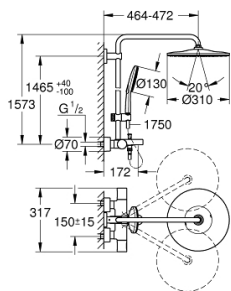

26 657 000 RAINSHOWER SMARTACTIVE 310 DOUCHESYSTEEM MET THERMOSTATISCHE MENGKRAAN BAD/DOUCHE

PRODUCTOMSCHRIJVING

- Kleur: chroom
- bestaande uit:
 - - horizontaal draaibare douchearm 450 mm
 - - opbouw thermostaat met Aquadimmerfunctie,
 - voor wisseling tussen hoofd- en handdouche
- hoofddouche Rainshower Mono 310
- maximale doorstroming (bij 3 bar): 7,5 l/min
- met kogelgewricht
- draaihoek $\pm 15^\circ$
- - baduitloop
- aparte omstelling voor handdouche
- handdouche Rainshower SmartActive 130
- maximale doorstroming (bij 3 bar): 8 l/min
- in hoogte verstelbaar via glij-element
- Silverflex doucheslang 1750 mm
- maximum flow rate system (at 3 bar): 8.5 l/min (without bath inlet)
- GROHE TurboStat: 2x sneller en 2x nauwkeuriger de gewenste temperatuur
- GROHE EcoJoy waterbesparende technologie
- GROHE SafeStop: instelknop met veiligheidsblokkering bij 38°C
- GROHE SafeStop Plus optionele temperatuurbegrenzer op 43°C
- GROHE CoolTouch
- GROHE DreamSpray: optimaal straalpatroon
- GROHE SmartTip straalselectie
- GROHE LongLife finish
- Flexible Installation - verstelbare bovenste bevestiging voor bestaande boorgaten
- GROHE SpeedClean antikalksysteem
- Inner WaterGuide - binnenisolatie voor oppervlaktebescherming
- geschikt voor combiketels met minimale capaciteit 18kW/h
- functioneert al bij een minimale doorstroming van 5 l/min.