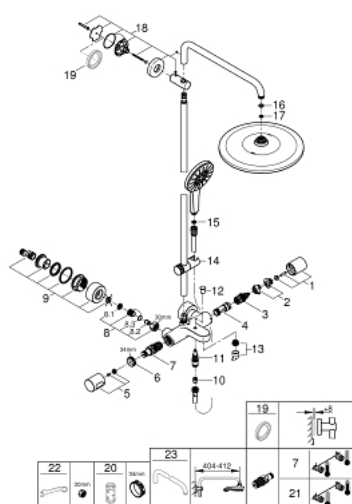

26 657 000 RAINSHOWER SMARTACTIVE 310 SYSTÈME DE DOUCHE AVEC MITIGEUR THERMOSTATIQUE BAIN/DOUCHE

PIÈCES DE RECHANGE, août 2018 – mars 2021

- 1: Poignée d'arrêt Aquadimmer (Numéro de commande 47804000)
- 2: Butée (Numéro de commande 47723000)
- 3: Aquadimmer (Numéro de commande 12433000)
- 4: conduite d'eau (Numéro de commande 47751000)
- 5: Poignée de température (Numéro de commande 47811000)
- 6: Bague de fixation (Numéro de commande 47743000)
- 7: Cartouche thermostatique compacte 1/2" (Numéro de commande 47439000)
- 8: Clapet anti-retour (Numéro de commande 47189000)
 - 8.1: Filtre à d'impuretés (Numéro de commande 0726400M)
 - 8.2: Clapet anti-retour (Numéro de commande 08565000)
 - 8.3: Joint torique 17 x 2 (Numéro de commande 0305500M)
- 9: Raccord S mural (Numéro de commande 12693000)
- 10: Clapet anti-retour (Numéro de commande 08565000)
- 11: Mécanisme d'inverseur (Numéro de commande 65655000)
- 12: Bouton d'inverseur (Numéro de commande 65648000)
- 13: Mousseur (Numéro de commande 13926000)
- 14: Curseur (Numéro de commande 48424000)
- 15: Filtre (Numéro de commande 0700200M)
- 16: Joint fibre 15x21 (Numéro de commande 0138900M)
- 17: Filtre (Numéro de commande 48007000)
- 18: Fixation murale (Numéro de commande 48279000)
- 19: Cale d'épaisseur (Numéro de commande 27180000)*
- 20: Clé 14 (Numéro de commande 19332000)*
- 21: Cartouche GROHE TurboStat 1/2" (Numéro de commande 47175000)*
- 22: Clé spéciale, 30 mm et 34 mm (Numéro de commande 19377000)*
- 23: Bras de douche pour système de douche (Numéro de commande 14047000)*