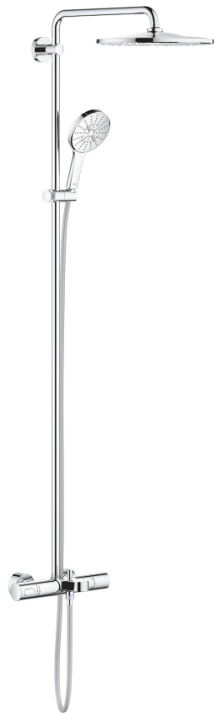

26 657 000 RAINSHOWER SMARTACTIVE 310 SYSTÈME DE DOUCHE AVEC MITIGEUR THERMOSTATIQUE BAIN/DOUCHE

DESCRIPTION DU PRODUIT (1/2)

- Couleur: chromé
 - constitué de :
 - - bras de douche de 450 mm orientable
 - - mitigeur thermostatique incluant la fonction Aquadimmer
 - permet la sélection de la douche de tête et la douche à main
 - douche de tête Rainshower Mono 310
 - débit maximal (à 3 bar): 7.5 l/min
 - avec rotule
 - angle de rotation $\pm 15^\circ$
 - - bec bain
 - inverseur séparé pour douche à main
 - douche à main Rainshower SmartActive 130
 - débit maximum (à 3 bar) : 8 l/min
-
- curseur réglable en hauteur
-
- Flexible de douche Silverflex 1750 mm
 - Débit maximum de la colonne (à 3 bars) : 8,5 l/min (hors bec bain)
 - GROHE TurboStat Régulation thermostatique quasi-instantanée
 - GROHE EcoJoy technologie d'économie d'eau
 - GROHE SafeStop : butée à 38°C
 - GROHE SafeStop Plus : limiteur optionnel température à 43°C
 - GROHE CoolTouch Minimise les risques de brûlures
 - GROHE DreamSpray : répartition uniforme du flux entre tous les diffuseurs
 - GROHE SmartTip sélection du jet
 - finition GROHE LongLife
 - Flexible Installation : fixation supérieure réglable en hauteur pour ajustement sur des trous existants
 - GROHE SpeedClean : le calcaire disparaît en un tour de main
 - Inner WaterGuide - isolation intérieure pour la protection de la surface