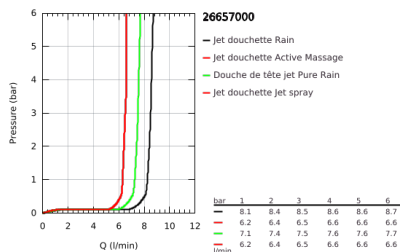

26 657 000 RAINSHOWER SMARTACTIVE 310 SYSTÈME DE DOUCHE AVEC MITIGEUR THERMOSTATIQUE BAIN/DOUCHE

DESCRIPTION DU PRODUIT (1/2)

- Couleur: chromé
 - constitué de :
 - - bras de douche de 450 mm orientable
 - - mitigeur thermostatique incluant la fonction Aquadimmer
 - permet la sélection de la douche de tête et la douche à main
 - douche de tête Rainshower Mono 310
 - débit maximal (à 3 bar): 7.5 l/min
 - avec rotule
 - angle de rotation $\pm 15^\circ$
 - - bec bain
 - inverseur séparé pour douche à main
 - douche à main Rainshower SmartActive 130
 - débit maximum (à 3 bar) : 8 l/min
-
- curseur réglable en hauteur
-
- Flexible de douche Silverflex 1750 mm
 - Débit maximum de la colonne (à 3 bars) : 8,5 l/min (hors bec bain)
 - GROHE TurboStat Régulation thermostatique quasi-instantanée
 - GROHE EcoJoy technologie d'économie d'eau
 - GROHE SafeStop : butée à 38°C
 - GROHE SafeStop Plus : limiteur optionnel température à 43°C
 - GROHE CoolTouch Minimise les risques de brûlures
 - GROHE DreamSpray : répartition uniforme du flux entre tous les diffuseurs
 - GROHE SmartTip sélection du jet
 - finition GROHE LongLife
 - Flexible Installation : fixation supérieure réglable en hauteur pour ajustement sur des trous existants
 - GROHE SpeedClean : le calcaire disparaît en un tour de main
 - Inner WaterGuide - isolation intérieure pour la protection de la surface

Pure Freude
an Wasser

26 657 000 RAINSHOWER SMARTACTIVE 310 SYSTÈME DE DOUCHE AVEC MITIGEUR THERMOSTATIQUE BAIN/DOUCHE

DESCRIPTION DU PRODUIT (2/2)

- convient pour chauffe-eau instantané à partir de 18 kW/h
- débit minimum nécessaire 5l/min