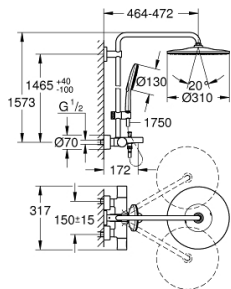

26 657 000 RAINSHOWER SMARTACTIVE 310 SYSTÈME DE DOUCHE AVEC MITIGEUR THERMOSTATIQUE BAIN/DOUCHE

DESCRIPTION DU PRODUIT (1/2)

- Couleur: chromé
 - constitué de :
 - - bras de douche de 450 mm orientable
 - - mitigeur thermostatique incluant la fonction Aquadimmer
 - permet la sélection de la douche de tête et la douche à main
 - douche de tête Rainshower Mono 310
 - débit maximal (à 3 bar): 7.5 l/min
 - avec rotule
 - angle de rotation $\pm 15^\circ$
 - - bec bain
 - inverseur séparé pour douche à main
 - douche à main Rainshower SmartActive 130
 - débit maximum (à 3 bar) : 8 l/min
-
- curseur réglable en hauteur
-
- Flexible de douche Silverflex 1750 mm
 - Débit maximum de la colonne (à 3 bars) : 8,5 l/min (hors bec bain)
 - GROHE TurboStat Régulation thermostatique quasi-instantanée
 - GROHE EcoJoy technologie d'économie d'eau
 - GROHE SafeStop : butée à 38°C
 - GROHE SafeStop Plus : limiteur optionnel température à 43°C
 - GROHE CoolTouch Minimise les risques de brûlures
 - GROHE DreamSpray : répartition uniforme du flux entre tous les diffuseurs
 - GROHE SmartTip sélection du jet
 - finition GROHE LongLife
 - Flexible Installation : fixation supérieure réglable en hauteur pour ajustement sur des trous existants
 - GROHE SpeedClean : le calcaire disparaît en un tour de main
 - Inner WaterGuide - isolation intérieure pour la protection de la surface