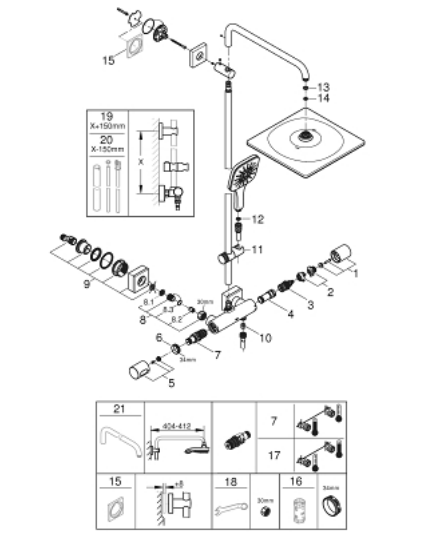

26 652 000 RAINSHOWER SMARTACTIVE 310 DOUCHESYSTEEM MET THERMOSTATISCHE MENGKRAAN

RESERVEONDERDELEN , augustus 2018 – maart 2021

- 1: Aquadimmergreep (Bestelnummer 47804000)
- 2: Aanslag (Bestelnummer 47723000)
- 3: Aquadimmer (Bestelnummer 47364000)
- 4: Waterdoorvoer (Bestelnummer 47887000)
- 5: Instelknop (Bestelnummer 47811000)
- 6: Bevestigingsring (Bestelnummer 47743000)
- 7: Thermo- element 1/2" (Bestelnummer 47439000)
- 8: Terugslagklep (Bestelnummer 47189000)
- 8.1: Vuilfilter (Bestelnummer 0726400M)
- 8.2: Terugslagklep (Bestelnummer 08565000)
- 8.3: O-Ring Ø17 x Ø2 (Bestelnummer 0305500M)
- 9: S-koppeling (Bestelnummer 47824000)
- 10: Terugslagklep (Bestelnummer 08565000)
- 11: Glijstuk (Bestelnummer 48424000)
- 12: Zeef (Bestelnummer 0700200M)
- 13: Dichting Ø18,5 x Ø12 x 2 (Bestelnummer 0138900M)
- 14: Zeef (Bestelnummer 48007000)
- 15: Opvulplaatje (Bestelnummer 27617000)*
- 16: Sleutel voor bovenstuk ¾ (Bestelnummer 19332000)*
- 17: GROHE TurboStat cartouche 1/2" (Bestelnummer 47175000)*
- 18: Moersleutel, plat 30 mm voor opbouwkraanwerk, 34 mm voor thermostatische elementen (Bestelnummer 19377000)*
- 19: Douchepijp (Bestelnummer 48053000)*
- 20: Douchepijp (Bestelnummer 48054000)*
- 21: Douche-arm voor douchesystemen (Bestelnummer 14047000)*

* Optionele accessoires