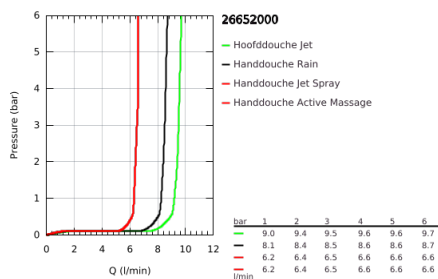

## 26 652 000 RAINSHOWER SMARTACTIVE 310 DOUCHESYSTEEM MET THERMOSTATISCHE MENGKRAAN

### PRODUCTOMSCHRIJVING

- Kleur: chroom
- bestaande uit:
  - - horizontaal draaibare douchearm 450 mm
  - - opbouw thermostaat met Aquadimmerfunctie,
  - voor wisseling tussen hoofd- en handdouche
  - hoofddouche Rainshower Mono 310 Cube
  - maximale doorstroming (bij 3 bar): 9,5 l/min
  - met kogelgewricht
  - draaihoek  $\pm 15^\circ$
  - handdouche Rainshower SmartActive 130 Cube
  - maximale doorstroming (bij 3 bar): 8 l/min
  - in hoogte verstelbaar via glij-element
  - Silverflex doucheslang 1750 mm
  - maximale doorstroming van het systeem (bij 3 bar) : 9,5 l/min
  - GROHE TurboStat: 2x sneller en 2x nauwkeuriger de gewenste temperatuur
  - GROHE EcoJoy waterbesparende technologie
  - GROHE SafeStop: instelknop met veiligheidsblokkering bij 38°C
  - GROHE SafeStop Plus optionele temperatuurbegrenzer op 43°C
  - GROHE CoolTouch
  - GROHE DreamSpray: optimaal straalpatroon
  - GROHE SmartTip straalselectie
  - GROHE LongLife finish
  - Flexible Installation - verstelbare bovenste bevestiging voor bestaande boorgaten
  - GROHE SpeedClean antikalksysteem
  - geschikt voor combiketels met minimale capaciteit 18kW/h
  - functioneert al bij een minimale doorstroming van 5 l/min.