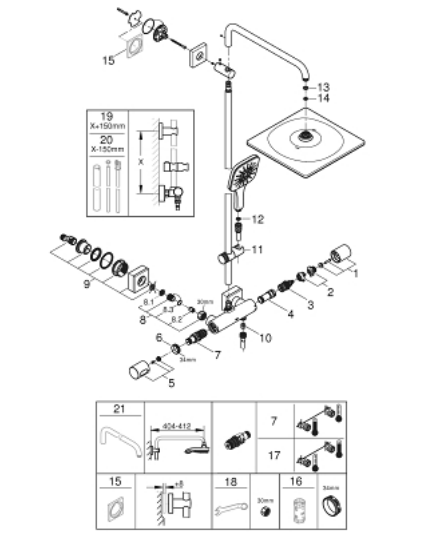

26 649 000 RAINSHOWER SMARTACTIVE 310 DOUCHESYSTEEM MET THERMOSTATISCHE MENGKRAAN

RESERVEONDERDELEN , augustus 2018 – maart 2021

- 1: Aquadimmergreep (Bestelnummer 47804000)
- 2: Aanslag (Bestelnummer 47723000)
- 3: Aquadimmer (Bestelnummer 47364000)
- 4: Waterdoorvoer (Bestelnummer 47887000)
- 5: Instelknop (Bestelnummer 47811000)
- 6: Bevestigingsring (Bestelnummer 47743000)
- 7: Thermo- element 1/2" (Bestelnummer 47439000)
- 8: Terugslagklep (Bestelnummer 47189000)
- 8.1: Vuilfilter (Bestelnummer 0726400M)
- 8.2: Terugslagklep (Bestelnummer 08565000)
- 8.3: O-Ring Ø17 x Ø2 (Bestelnummer 0305500M)
- 9: S-koppeling (Bestelnummer 47824000)
- 10: Terugslagklep (Bestelnummer 08565000)
- 11: Glijstuk (Bestelnummer 48424000)
- 12: Zeef (Bestelnummer 0700200M)
- 13: Dichting Ø18,5 x Ø12 x 2 (Bestelnummer 0138900M)
- 14: Zeef (Bestelnummer 48007000)
- 15: Opvulplaatje (Bestelnummer 27617000)*
- 16: Sleutel voor bovenstuk ¾ (Bestelnummer 19332000)*
- 17: GROHE TurboStat cartouche 1/2" (Bestelnummer 47175000)*
- 18: Moersleutel, plat 30 mm voor opbouwkraanwerk, 34 mm voor thermostatische elementen (Bestelnummer 19377000)*
- 19: Douchepijp (Bestelnummer 48053000)*
- 20: Douchepijp (Bestelnummer 48054000)*
- 21: Douche-arm voor douchesystemen (Bestelnummer 14047000)*