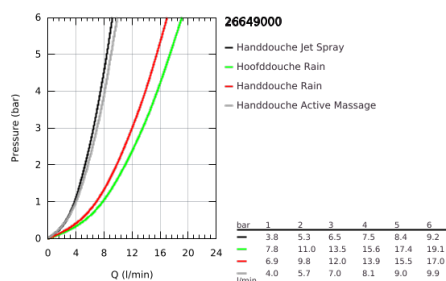

26 649 000 RAINSHOWER SMARTACTIVE 310 DOUCHESYSTEEM MET THERMOSTATISCHE MENGKRAAN

PRODUCTOMSCHRIJVING

- Kleur: chroom
- bestaande uit:
 - - horizontaal draaibare douchearm 450 mm
 - - opbouw thermostaat met Aquadimmerfunctie,
 - voor wisseling tussen hoofd- en handdouche
 - hoofddouche Rainshower Mono 310 Cube
 - maximale doorstroming (bij 3 bar): 13,5 l/min
 - met kogelgewricht
 - draaihoek $\pm 15^\circ$
- Rainshower SmartActive 130 Cube handdouche 3 straalsoorten
 - maximale doorstroming (bij 3 bar): 12 l/min
 - in hoogte verstelbaar via glij-element
 - inclusief performance greep
 - Silverflex doucheslang 1750 mm
- GROHE TurboStat: 2x sneller en 2x nauwkeuriger de gewenste temperatuur
- GROHE SafeStop: instelknop met veiligheidsblokkering bij 38°C
- GROHE SafeStop Plus optionele temperatuurbegrenzer op 43°C
- GROHE CoolTouch
- GROHE DreamSpray: optimaal straalpatroon
- GROHE SmartTip straalselectie
- GROHE LongLife finish
- Flexible Installation - verstelbare bovenste bevestiging voor bestaande boorgaten
- GROHE SpeedClean antikalksysteem
- geschikt voor combiketels met minimale capaciteit 18kW/h
- functioneert al bij een minimale doorstroming van 5 l/min.