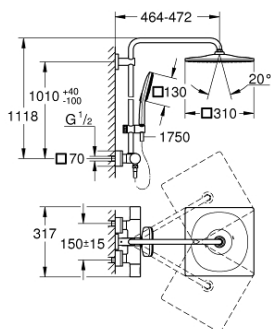

26 649 000 RAINSHOWER SMARTACTIVE 310 DOUCHESYSTEEM MET THERMOSTATISCHE MENGKRAAN

PRODUCTOMSCHRIJVING

- Kleur: chroom
- bestaande uit:
 - - horizontaal draaibare douchearm 450 mm
 - - opbouw thermostaat met Aquadimmerfunctie,
 - voor wisseling tussen hoofd- en handdouche
 - hoofddouche Rainshower Mono 310 Cube
 - maximale doorstroming (bij 3 bar): 13,5 l/min
 - met kogelgewricht
 - draaihoek $\pm 15^\circ$
- Rainshower SmartActive 130 Cube handdouche 3 straalsoorten
 - maximale doorstroming (bij 3 bar): 12 l/min
 - in hoogte verstelbaar via glij-element
 - inclusief performance greep
 - Silverflex doucheslang 1750 mm
- GROHE TurboStat: 2x sneller en 2x nauwkeuriger de gewenste temperatuur
- GROHE SafeStop: instelknop met veiligheidsblokkering bij 38°C
- GROHE SafeStop Plus optionele temperatuurbegrenzer op 43°C
- GROHE CoolTouch
- GROHE DreamSpray: optimaal straalpatroon
- GROHE SmartTip straalselectie
- GROHE LongLife finish
- Flexible Installation - verstelbare bovenste bevestiging voor bestaande boorgaten
- GROHE SpeedClean antikalksysteem
- geschikt voor combiketels met minimale capaciteit 18kW/h
- functioneert al bij een minimale doorstroming van 5 l/min.