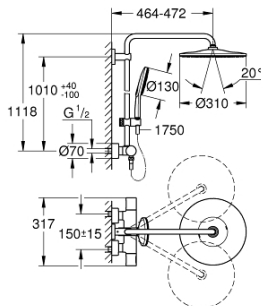

26 648 LS0 RAINSHOWER SMARTACTIVE 310 DOUCHESYSTEEM MET THERMOSTATISCHE MENGKRAAN

PRODUCTOMSCHRIJVING

- Kleur: moon white
- bestaande uit:
 - - horizontaal draaibare douchearm 450 mm
 - - opbouw thermostaat met Aquadimmerfunctie,
 - voor wisseling tussen hoofd- en handdouche
- hoofddouche Rainshower Mono 310
- maximale doorstroming (bij 3 bar): 9,5 l/min
- met kogelgewricht
- draaihoek $\pm 15^\circ$
- handdouche Rainshower SmartActive 130
- maximale doorstroming (bij 3 bar): 8 l/min
- in hoogte verstelbaar via glij-element
- Silverflex doucheslang 1750 mm
- GROHE TurboStat: 2x sneller en 2x nauwkeuriger de gewenste temperatuur
- GROHE EcoJoy waterbesparende technologie
- GROHE SafeStop: instelknop met veiligheidsblokkering bij 38°C
- GROHE SafeStop Plus optionele temperatuurbegrenzer op 43°C
- GROHE CoolTouch
- GROHE DreamSpray: optimaal straalpatroon
- GROHE SmartTip straalselectie
- GROHE LongLife finish
- Flexible Installation - verstelbare bovenste bevestiging voor bestaande boorgaten
- GROHE SpeedClean antikalksysteem
- geschikt voor combiketels met minimale capaciteit 18kW/h
- functioneert vanaf een minimale doorstroming van 7 l/min.