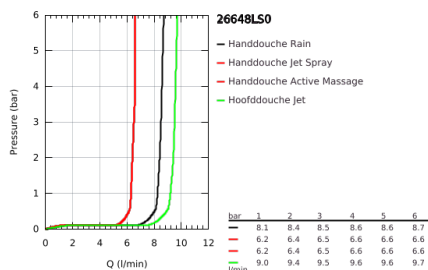

26 648 LS0 RAINSHOWER SMARTACTIVE 310 DOUCHESYSTEEM MET THERMOSTATISCHE MENGKRAAN

PRODUCTOMSCHRIJVING

- Kleur: moon white
- bestaande uit:
 - - horizontaal draaibare douchearm 450 mm
 - - opbouw thermostaat met Aquadimmerfunctie,
 - voor wisseling tussen hoofd- en handdouche
- hoofddouche Rainshower Mono 310
- maximale doorstroming (bij 3 bar): 9,5 l/min
- met kogelgewricht
- draaihoek $\pm 15^\circ$
- handdouche Rainshower SmartActive 130
- maximale doorstroming (bij 3 bar): 8 l/min
- in hoogte verstelbaar via glij-element
- Silverflex doucheslang 1750 mm
- GROHE TurboStat: 2x sneller en 2x nauwkeuriger de gewenste temperatuur
- GROHE EcoJoy waterbesparende technologie
- GROHE SafeStop: instelknop met veiligheidsblokkering bij 38°C
- GROHE SafeStop Plus optionele temperatuurbegrenzer op 43°C
- GROHE CoolTouch
- GROHE DreamSpray: optimaal straalpatroon
- GROHE SmartTip straalselectie
- GROHE LongLife finish
- Flexible Installation - verstelbare bovenste bevestiging voor bestaande boorgaten
- GROHE SpeedClean antikalksysteem
- geschikt voor combiketels met minimale capaciteit 18kW/h
- functioneert vanaf een minimale doorstroming van 7 l/min.