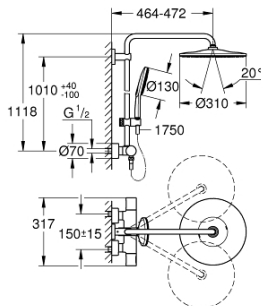

26 648 000 RAINSHOWER SMARTACTIVE 310 DOUCHESYSTEEM MET THERMOSTATISCHE MENGKRAAN

PRODUCTOMSCHRIJVING

- Kleur: chroom
- bestaande uit:
 - - horizontaal draaibare douchearm 450 mm
 - - opbouw thermostaat met Aquadimmerfunctie,
 - voor wisseling tussen hoofd- en handdouche
 - hoofddouche Rainshower Mono 310
 - maximale doorstroming (bij 3 bar): 9,5 l/min
 - met kogelgewricht
 - draaihoek $\pm 15^\circ$
 - handdouche Rainshower SmartActive 130
 - maximale doorstroming (bij 3 bar): 8 l/min
 - in hoogte verstelbaar via glij-element
 - Silverflex doucheslang 1750 mm
 - maximale doorstroming van het systeem (bij 3 bar) : 9,5 l/min
 - GROHE TurboStat: 2x sneller en 2x nauwkeuriger de gewenste temperatuur
 - GROHE EcoJoy waterbesparende technologie
 - GROHE SafeStop: instelknop met veiligheidsblokkering bij 38°C
 - GROHE SafeStop Plus optionele temperatuurbegrenzer op 43°C
 - GROHE CoolTouch
 - GROHE DreamSpray: optimaal straalpatroon
 - GROHE SmartTip straalselectie
 - GROHE LongLife finish
 - Flexible Installation - verstelbare bovenste bevestiging voor bestaande boorgaten
 - GROHE SpeedClean antikalksysteem
 - geschikt voor combiketels met minimale capaciteit 18kW/h
 - functioneert al bij een minimale doorstroming van 5 l/min.