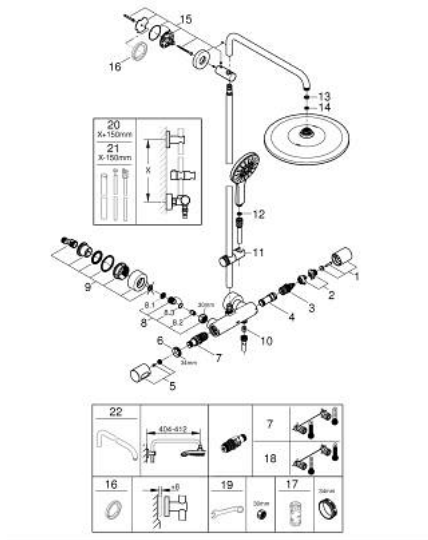

26 648 000 RAINSHOWER SMARTACTIVE 310 DOUCHESYSTEEM MET THERMOSTATISCHE MENGKRAAN

RESERVEONDERDELEN , augustus 2018 – maart 2021

1. 1: Aquadimmergreep (Bestelnummer 47804000)
   - 2: Aanslag (Bestelnummer 47723000)
   - 3: Aquadimmer (Bestelnummer 47364000)
   - 4: Waterdoorvoer (Bestelnummer 47887000)
   - 5: Instelknop (Bestelnummer 47811000)
   - 6: Bevestigingsring (Bestelnummer 47743000)
   - 7: Thermo- element 1/2" (Bestelnummer 47439000)
   - 8: Terugslagklep (Bestelnummer 47189000)
   - 8.1: Vuilfilter (Bestelnummer 0726400M)
   - 8.2: Terugslagklep (Bestelnummer 08565000)
   - 8.3: O-Ring Ø17 x Ø2 (Bestelnummer 0305500M)
   - 9: S-koppeling (Bestelnummer 12693000)
   - 10: Terugslagklep (Bestelnummer 08565000)
   - 11: Glijstuk (Bestelnummer 48424000)
   - 12: Zeef (Bestelnummer 0700200M)
   - 13: Dichting Ø18,5 x Ø12 x 2 (Bestelnummer 0138900M)
   - 14: Zeef (Bestelnummer 48007000)
   - 15: Glijstanghouder (Bestelnummer 48279000)
   - 16: Opvulplaatje (Bestelnummer 27180000)*
   - 17: Sleutel voor bovenstuk ¾ (Bestelnummer 19332000)*
   - 18: GROHE TurboStat cartouche 1/2" (Bestelnummer 47175000)*
   - 19: Moersleutel, plat 30 mm voor opbouwkraanwerk, 34 mm voor thermostatische elementen (Bestelnummer 19377000)*
   - 20: Douchepijp (Bestelnummer 48053000)*
   - 21: Douchepijp (Bestelnummer 48054000)*
   - 22: Douche-arm voor douchesystemen (Bestelnummer 14047000)*
2. Optionele accessoires