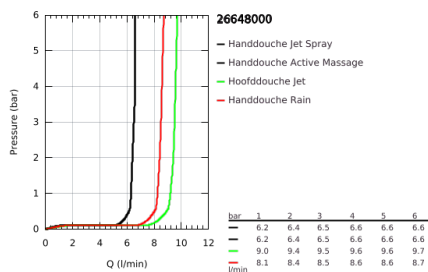

26 648 000 RAINSHOWER SMARTACTIVE 310 DOUCHESYSTEEM MET THERMOSTATISCHE MENGKRAAN

PRODUCTOMSCHRIJVING

- Kleur: chroom
- bestaande uit:
 - - horizontaal draaibare douchearm 450 mm
 - - opbouw thermostaat met Aquadimmerfunctie,
 - voor wisseling tussen hoofd- en handdouche
 - hoofddouche Rainshower Mono 310
 - maximale doorstroming (bij 3 bar): 9,5 l/min
 - met kogelgewricht
 - draaihoek $\pm 15^\circ$
 - handdouche Rainshower SmartActive 130
 - maximale doorstroming (bij 3 bar): 8 l/min
 - in hoogte verstelbaar via glij-element
 - Silverflex doucheslang 1750 mm
 - maximale doorstroming van het systeem (bij 3 bar) : 9,5 l/min
 - GROHE TurboStat: 2x sneller en 2x nauwkeuriger de gewenste temperatuur
 - GROHE EcoJoy waterbesparende technologie
 - GROHE SafeStop: instelknop met veiligheidsblokkering bij 38°C
 - GROHE SafeStop Plus optionele temperatuurbegrenzer op 43°C
 - GROHE CoolTouch
 - GROHE DreamSpray: optimaal straalpatroon
 - GROHE SmartTip straalselectie
 - GROHE LongLife finish
 - Flexible Installation - verstelbare bovenste bevestiging voor bestaande boorgaten
 - GROHE SpeedClean antikalksysteem
 - geschikt voor combiketels met minimale capaciteit 18kW/h
 - functioneert al bij een minimale doorstroming van 5 l/min.