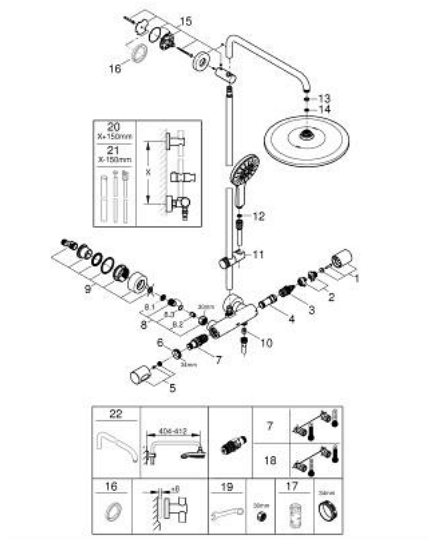

26 647 LS0 RAINSHOWER SMARTACTIVE 310 DOUCHESYSTEEM MET THERMOSTATISCHE MENGKRAAN

RESERVEONDERDELEN , augustus 2018 – maart 2021

1. 1: Aquadimmergreep (Bestelnummer 47804000)
   - 2: Aanslag (Bestelnummer 47723000)
   - 3: Aquadimmer (Bestelnummer 47364000)
   - 4: Waterdoorvoer (Bestelnummer 47887000)
   - 5: Instelknop (Bestelnummer 47811000)
   - 6: Bevestigingsring (Bestelnummer 47743000)
   - 7: Thermo- element 1/2" (Bestelnummer 47439000)
   - 8: Terugslagklep (Bestelnummer 47189000)
   - 8.1: Vuilfilter (Bestelnummer 0726400M)
   - 8.2: Terugslagklep (Bestelnummer 08565000)
   - 8.3: O-Ring Ø17 x Ø2 (Bestelnummer 0305500M)
   - 9: S-koppeling (Bestelnummer 12693000)
   - 10: Terugslagklep (Bestelnummer 08565000)
   - 11: Glijstuk (Bestelnummer 48424000)
   - 12: Zeef (Bestelnummer 0700200M)
   - 13: Dichting Ø18,5 x Ø12 x 2 (Bestelnummer 0138900M)
   - 14: Zeef (Bestelnummer 48007000)
   - 15: Glijstanghouder (Bestelnummer 48279000)
   - 16: Opvulplaatje (Bestelnummer 27180000)*
   - 17: Sleutel voor bovenstuk ¾ (Bestelnummer 19332000)*
   - 18: GROHE TurboStat cartouche 1/2" (Bestelnummer 47175000)*
   - 19: Moersleutel, plat 30 mm voor opbouwkraanwerk, 34 mm voor thermostatische elementen (Bestelnummer 19377000)*
   - 20: Douchepijp (Bestelnummer 48053000)*
   - 21: Douchepijp (Bestelnummer 48054000)*
   - 22: Douche-arm voor douchesystemen (Bestelnummer 14047000)*
2. Optionele accessoires