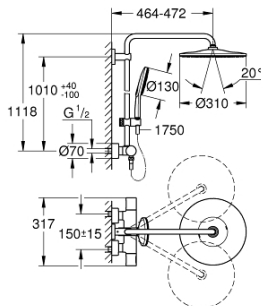

### PRODUCTOMSCHRIJVING

- Kleur: moon white
- bestaande uit:
  - - horizontaal draaibare douchearm 450 mm
  - - opbouw thermostaat met Aquadimmerfunctie,
  - voor wisseling tussen hoofd- en handdouche
  - hoofddouche Rainshower Mono 310
  - met kogelgewricht
  - draaihoek  $\pm 15^\circ$
- Rainshower SmartActive 130 handdouche 3 straalsoorten
- in hoogte verstelbaar via glij-element
- Silverflex doucheslang 1750 mm
- GROHE TurboStat: 2x sneller en 2x nauwkeuriger de gewenste temperatuur
- GROHE SafeStop: instelknop met veiligheidsblokkering bij 38°C
- GROHE SafeStop Plus optionele temperatuurbegrenzer op 43°C
- GROHE CoolTouch
- GROHE DreamSpray: optimaal straalpatroon
- GROHE SmartTip straalselectie
- GROHE LongLife finish
- Flexible Installation - verstelbare bovenste bevestiging voor bestaande boorgaten
- GROHE SpeedClean antikalksysteem
- geschikt voor combiketels met minimale capaciteit 18kW/h
- functioneert al bij een minimale doorstroming van 5 l/min.