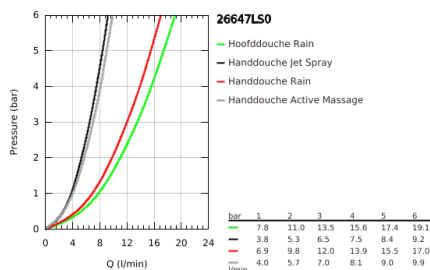

## 26 647 LS0 RAINSHOWER SMARTACTIVE 310 DOUCHESYSTEEM MET THERMOSTATISCHE MENGKRAAN

### PRODUCTOMSCHRIJVING

- Kleur: moon white
- bestaande uit:
  - - horizontaal draaibare douchearm 450 mm
  - - opbouw thermostaat met Aquadimmerfunctie,
  - voor wisseling tussen hoofd- en handdouche
  - hoofddouche Rainshower Mono 310
  - met kogelgewricht
  - draaihoek  $\pm 15^\circ$
- Rainshower SmartActive 130 handdouche 3 straalsoorten
- in hoogte verstelbaar via glij-element
- Silverflex doucheslang 1750 mm
- GROHE TurboStat: 2x sneller en 2x nauwkeuriger de gewenste temperatuur
- GROHE SafeStop: instelknop met veiligheidsblokkering bij 38°C
- GROHE SafeStop Plus optionele temperatuurbegrenzer op 43°C
- GROHE CoolTouch
- GROHE DreamSpray: optimaal straalpatroon
- GROHE SmartTip straalselectie
- GROHE LongLife finish
- Flexible Installation - verstelbare bovenste bevestiging voor bestaande boorgaten
- GROHE SpeedClean antikalksysteem
- geschikt voor combiketels met minimale capaciteit 18kW/h
- functioneert al bij een minimale doorstroming van 5 l/min.