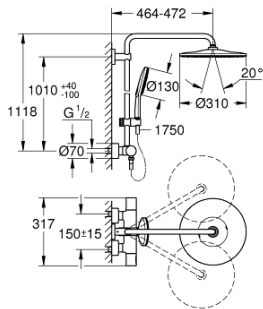

26 647 LS0 RAINSHOWER SMARTACTIVE 310 SYSTÈME DE DOUCHE AVEC MITIGEUR THERMOSTATIQUE

DESCRIPTION DU PRODUIT

- Couleur: Moon White
- constitué de :
  - - bras de douche de 450 mm orientable
  - - mitigeur thermostatique incluant la fonction Aquadimmer
- permet la sélection de la douche de tête et la douche à main
- douche de tête Rainshower Mono 310
- avec rotule
- angle de rotation $\pm 15^\circ$
- Rainshower SmartActive 130 douche à main 3 jets
- curseur réglable en hauteur
- Flexible de douche Silverflex 1750 mm
- GROHE TurboStat Régulation thermostatique quasi-instantanée
- GROHE SafeStop : butée à 38°C
- GROHE SafeStop Plus : limiteur optionnel température à 43°C
- GROHE CoolTouch Minimise les risques de brûlures
- GROHE DreamSpray : répartition uniforme du flux entre tous les diffuseurs
- GROHE SmartTip sélection du jet
- Finition GROHE LongLife
- Flexible Installation : fixation supérieure réglable en hauteur pour ajustement sur des trous existants
- GROHE SpeedClean : le calcaire disparaît en un tour de main
- convient pour chauffe-eau instantané à partir de 18 kW/h
- débit minimum nécessaire 5l/min