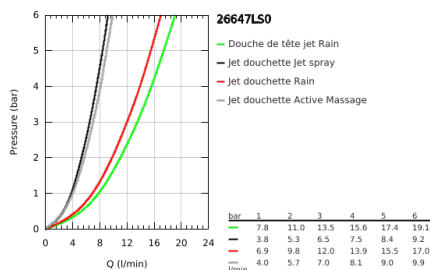

26 647 LS0 RAINSHOWER SMARTACTIVE 310 SYSTÈME DE DOUCHE AVEC MITIGEUR THERMOSTATIQUE

DESCRIPTION DU PRODUIT

- Couleur: Moon White
- constitué de :
 - - bras de douche de 450 mm orientable
 - - mitigeur thermostatique incluant la fonction Aquadimmer
- permet la sélection de la douche de tête et la douche à main
- douche de tête Rainshower Mono 310
- avec rotule
- angle de rotation $\pm 15^\circ$
- Rainshower SmartActive 130 douche à main 3 jets
- curseur réglable en hauteur
- Flexible de douche Silverflex 1750 mm
- GROHE TurboStat Régulation thermostatique quasi-instantanée
- GROHE SafeStop : butée à 38°C
- GROHE SafeStop Plus : limiteur optionnel température à 43°C
- GROHE CoolTouch Minimise les risques de brûlures
- GROHE DreamSpray : répartition uniforme du flux entre tous les diffuseurs
- GROHE SmartTip sélection du jet
- Finition GROHE LongLife
- Flexible Installation : fixation supérieure réglable en hauteur pour ajustement sur des trous existants
- GROHE SpeedClean : le calcaire disparaît en un tour de main
- convient pour chauffe-eau instantané à partir de 18 kW/h
- débit minimum nécessaire 5l/min