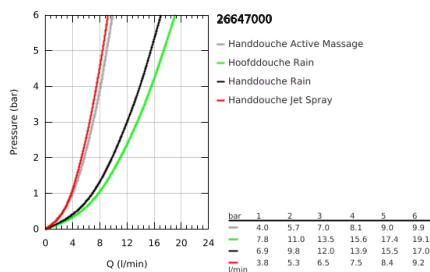

26 647 000 RAINSHOWER SMARTACTIVE 310 DOUCHESYSTEEM MET THERMOSTATISCHE MENGKRAAN

PRODUCTOMSCHRIJVING

- Kleur: chroom
- bestaande uit:
 - - horizontaal draaibare douchearm 450 mm
 - - opbouw thermostaat met Aquadimmerfunctie,
 - voor wisseling tussen hoofd- en handdouche
 - hoofddouche Rainshower Mono 310
 - maximale doorstroming (bij 3 bar): 13,5 l/min
 - met kogelgewricht
 - draaihoek $\pm 15^\circ$
- Rainshower SmartActive 130 handdouche 3 straalsoorten
 - maximale doorstroming (bij 3 bar): 12 l/min
 - in hoogte verstelbaar via glij-element
- Silverflex doucheslang 1750 mm
- GROHE TurboStat: 2x sneller en 2x nauwkeuriger de gewenste temperatuur
- GROHE SafeStop: instelknop met veiligheidsblokkering bij 38°C
- GROHE SafeStop Plus optionele temperatuurbegrenzer op 43°C
- GROHE CoolTouch
- GROHE DreamSpray: optimaal straalpatroon
- GROHE SmartTip straalselectie
- GROHE LongLife finish
- Flexible Installation - verstelbare bovenste bevestiging voor bestaande boorgaten
- GROHE SpeedClean antikalksysteem
- geschikt voor combiketels met minimale capaciteit 18kW/h
- functioneert al bij een minimale doorstroming van 5 l/min.