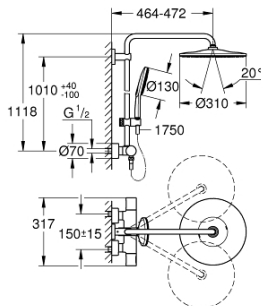

26 647 000 RAINSHOWER SMARTACTIVE 310 DOUCHESYSTEEM MET THERMOSTATISCHE MENGKRAAN

PRODUCTOMSCHRIJVING

- Kleur: chroom
- bestaande uit:
 - - horizontaal draaibare douchearm 450 mm
 - - opbouw thermostaat met Aquadimmerfunctie,
 - voor wisseling tussen hoofd- en handdouche
 - hoofddouche Rainshower Mono 310
 - maximale doorstroming (bij 3 bar): 13,5 l/min
 - met kogelgewricht
 - draaihoek $\pm 15^\circ$
- Rainshower SmartActive 130 handdouche 3 straalsoorten
 - maximale doorstroming (bij 3 bar): 12 l/min
 - in hoogte verstelbaar via glij-element
- Silverflex doucheslang 1750 mm
- GROHE TurboStat: 2x sneller en 2x nauwkeuriger de gewenste temperatuur
- GROHE SafeStop: instelknop met veiligheidsblokkering bij 38°C
- GROHE SafeStop Plus optionele temperatuurbegrenzer op 43°C
- GROHE CoolTouch
- GROHE DreamSpray: optimaal straalpatroon
- GROHE SmartTip straalselectie
- GROHE LongLife finish
- Flexible Installation - verstelbare bovenste bevestiging voor bestaande boorgaten
- GROHE SpeedClean antikalksysteem
- geschikt voor combiketels met minimale capaciteit 18kW/h
- functioneert al bij een minimale doorstroming van 5 l/min.