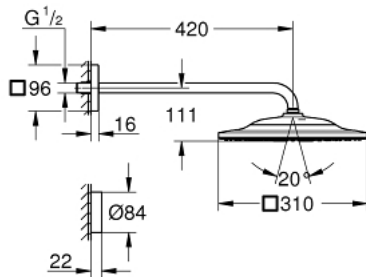

26 642 000 RAINSHOWER SMARTCONNECT 310 CUBE HOOFDDOUCHESET 422 MM, 2 STRAALSOORTEN

PRODUCTOMSCHRIJVING

- Kleur: chroom
- bestaande uit:
 - hoofddouche Rainshower SmartConnect 310 Cube (26 643)
 - sproeiplateau chroom
- Straalsoorten: GROHE PureRain, ActiveRain
- maximale doorstroming (bij 3 bar): 7,5 l/min
- standaardstraal naar keuze instelbaar
- horizontale douchearm 422 mm (26 146)
- met vierkante rozet
- met draadloze afstandsbediening om straalsoort(en) te selecteren of combineren
- wandhouder afstandsbediening bevestiging door middel van schroeven of lijm
- werkt op batterijen
- batterijen meegeleverd 3x AAA en 1x CR-2032 knoopcel
- LED indicatie voor draadloze verbinding en vervanging batterij
- waterbestendige afstandsbediening (IP57)
- GROHE EcoJoy waterbesparende technologie
- GROHE DreamSpray: optimaal straalpatroon
- GROHE LongLife finish
- GROHE SpeedClean antikalksysteem
- Inner WaterGuide - binnenisolatie voor oppervlaktebescherming
- geschikt voor doorstroomgeiser
- vanaf 1,5 bar dynamische druk

26 642 000 RAINSHOWER SMARTCONNECT 310 CUBE HOOFDDOUCHESET 422 MM, 2 STRAALSOORTEN

RESERVEONDERDELEN , augustus 2018 – nu

1: Zeef (Bestelnummer 48516000)

2: Draadloze afstandsbediening (Bestelnummer 26646000)