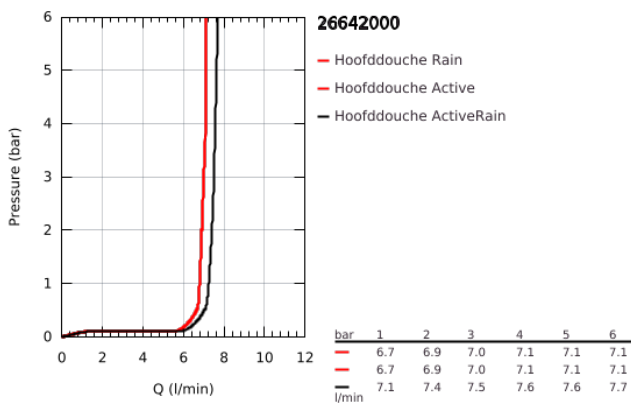

26 642 000 RAINSHOWER SMARTCONNECT 310 CUBE HOOFDDOUCHESET 422 MM, 2 STRAALSOORTEN

PRODUCTOMSCHRIJVING

- Kleur: chroom
- bestaande uit:
 - hoofddouche Rainshower SmartConnect 310 Cube (26 643)
 - sproeiplateau chroom
- Straalsoorten: GROHE PureRain, ActiveRain
- maximale doorstroming (bij 3 bar): 7,5 l/min
- standaardstraal naar keuze instelbaar
- horizontale douchearm 422 mm (26 146)
- met vierkante rozet
- met draadloze afstandsbediening om straalsoort(en) te selecteren of combineren
- wandhouder afstandsbediening bevestiging door middel van schroeven of lijm
- werkt op batterijen
- batterijen meegeleverd 3x AAA en 1x CR-2032 knoopcel
- LED indicatie voor draadloze verbinding en vervanging batterij
- waterbestendige afstandsbediening (IP57)
- GROHE EcoJoy waterbesparende technologie
- GROHE DreamSpray: optimaal straalpatroon
- GROHE LongLife finish
- GROHE SpeedClean antikalksysteem
- Inner WaterGuide - binnenisolatie voor oppervlaktebescherming
- geschikt voor doorstroomgeiser
- vanaf 1,5 bar dynamische druk

26 642 000 RAINSHOWER SMARTCONNECT 310 CUBE HOOFDDOUCHESET 422 MM, 2 STRAALSOORTEN

RESERVEONDERDELEN , augustus 2018 – nu

1: Zeef (Bestelnummer 48516000)

2: Draadloze afstandsbediening (Bestelnummer 26646000)