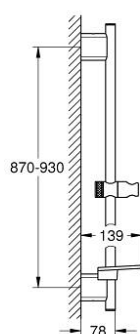

26 603 AL0 RAINSHOWER SMARTACTIVE BARRE DE DOUCHE 900 MM

DESCRIPTION DU PRODUIT

- Couleur: brushed hard graphite
- avec supports muraux métalliques
- curseur et support orientable
- GROHE FastFixation Plus (des supports muraux ajustables pour l'utilisation des trous de perçage existants)
- profondeur réglable sur le support supérieur et inférieur
- GROHE EasyReach porte savon
- Finition GROHE LongLife

26 603 AL0 RAINSHOWER SMARTACTIVE BARRE DE DOUCHE 900 MM

PIÈCES DE RECHANGE, septembre 2018 – maintenant

1: Fixation murale (Numéro de commande 48425AL0)

2: Curseur (Numéro de commande 48424AL0)

3: Porte-savon (Numéro de commande 48426000)