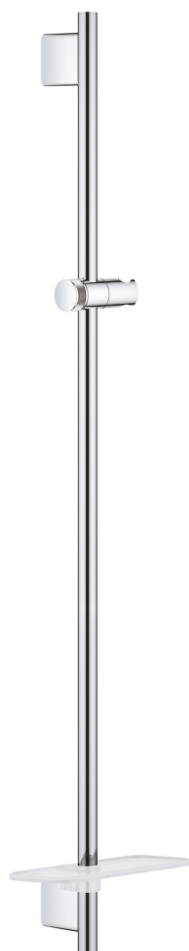

26 603 000 RAINSHOWER SMARTACTIVE DOUCHESTANG 900 MM

PRODUCTOMSCHRIJVING

- Kleur: chroom
- met metalen wandhouders
- glijstuk en douchehouder
- GROHE FastFixation Plus (in hoogte verstelbare glijstangbevestigingen voor gebruik van bestaande boorgaten)
- GROHE TileFix in diepte verstelbare bevestigingen
- GROHE EasyReach zeepschaal
- GROHE LongLife finish

26 603 000 **RAINSHOWER SMARTACTIVE DOUCHESTANG 900 MM**

RESERVEONDERDELEN , maart 2018 – nu

1: Glijstanghouder (Bestelnummer 48425000)

2: Glijstuk (Bestelnummer 48424000)

3: Zeepschaal (Bestelnummer 48426000)