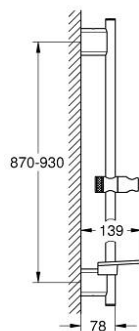

26 603 000 RAINSHOWER SMARTACTIVE BARRE DE DOUCHE 900 MM

DESCRIPTION DU PRODUIT

- Couleur: chromé
- avec supports muraux métalliques
- curseur et support orientable
- GROHE FastFixation Plus (des supports muraux ajustables pour l'utilisation des trous de perçage existants)
- profondeur réglable sur le support supérieur et inférieur
- GROHE EasyReach porte savon
- finition GROHE LongLife

26 603 000 RAINSHOWER SMARTACTIVE BARRE DE DOUCHE 900 MM

PIÈCES DE RECHANGE, mars 2018 – maintenant

1: Fixation murale (Numéro de commande 48425000)

2: Curseur (Numéro de commande 48424000)

3: Porte-savon (Numéro de commande 48426000)