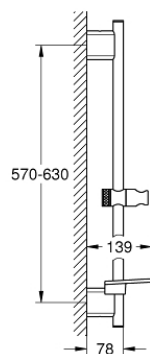

26 602 000 RAINSHOWER SMARTACTIVE DOUCHESTANG 600 MM

PRODUCTOMSCHRIJVING

- Kleur: chroom
- met metalen wandhouders
- glijstuk en douchehouder
- GROHE FastFixation Plus (in hoogte verstelbare glijstangbevestigingen voor gebruik van bestaande boorgaten)
- GROHE TileFix in diepte verstelbare bevestigingen
- GROHE EasyReach zeepschaal
- GROHE LongLife finish