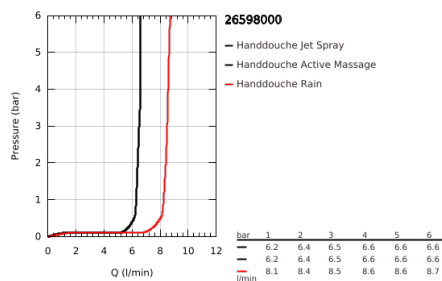

### PRODUCTOMSCHRIJVING

- Kleur: chroom
- bestaande uit:
  - handdouche Vitalio SmartActive 150 (26 597)
  - maximale doorstroming (bij 3 bar): 8 l/min
  - Douchestang 600 mm
  - met metalen wandhouders
  - doucheslang VitalioFlex Silver, 1750 mm (27 506 000)
  - GROHE EasyReach zeepschaal
  - GROHE EcoJoy waterbesparende technologie
  - GROHE DreamSpray: optimaal straalpatroon
  - GROHE LongLife finish
  - GROHE FastFixation Plus verstelbare afstand voor aanpassing op bestaande boorgaten
  - GROHE TileFix in diepte verstelbare bevestigingen
  - GROHE SpeedClean antikalksysteem
  - Inner WaterGuide - binnenisolatie voor oppervlaktebescherming
  - TwistStop voorkomt het verdraaien van de slang
  - minimum aangeraden druk 1,0 bar