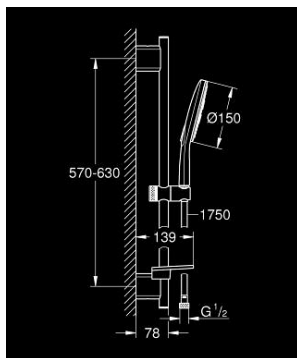

### PRODUCTOMSCHRIJVING

- Kleur: chroom
- bestaande uit:
  - handdouche Vitalio SmartActive 150 (26 597)
  - maximale doorstroming (bij 3 bar): 8 l/min
  - Douchestang 600 mm
  - met metalen wandhouders
  - doucheslang VitalioFlex Silver, 1750 mm (27 506 000)
  - GROHE EasyReach zeepschaal
  - GROHE EcoJoy waterbesparende technologie
  - GROHE DreamSpray: optimaal straalpatroon
  - GROHE LongLife finish
  - GROHE FastFixation Plus verstelbare afstand voor aanpassing op bestaande boorgaten
  - GROHE TileFix in diepte verstelbare bevestigingen
  - GROHE SpeedClean antikalksysteem
  - Inner WaterGuide - binnenisolatie voor oppervlaktebescherming
  - TwistStop voorkomt het verdraaien van de slang
  - minimum aangeraden druk 1,0 bar