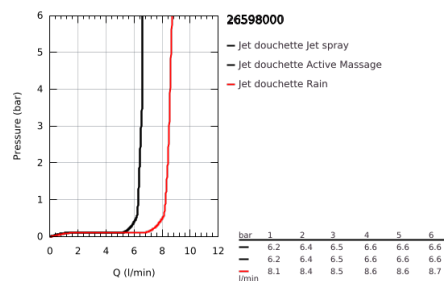

26 598 000 VITALIO SMARTACTIVE 150 SET DE DOUCHE, 3 JETS

DESCRIPTION DU PRODUIT

- Couleur: chromé
- constitué de :
 - douche à main Vitalio SmartActive 150 (26 597)
 - débit maximum (à 3 bar) : 8 l/min
 - Barre de douche 600 mm
 - avec supports muraux métalliques
 - flexible douche VitalioFlex Silver, 1750mm (27 506 000)
 - GROHE EasyReach porte savon
 - GROHE EcoJoy technologie d'économie d'eau
 - GROHE DreamSpray : répartition uniforme du flux entre tous les diffuseurs
 - finition GROHE LongLife
 - GROHE FastFixation Plus
 - profondeur réglable sur le support supérieur et inférieur
 - GROHE SpeedClean : le calcaire disparaît en un tour de main
 - Inner WaterGuide - isolation intérieure pour la protection de la surface
 - TwistStop : système anti-torsion
- pression minimale recommandée 1,0 bar

26 598 000 VITALIO SMARTACTIVE 150 SET DE DOUCHE, 3 JETS

PIÈCES DE RECHANGE, mars 2018 – maintenant

- 1: Fixation murale (Numéro de commande 48425000)
- 2: Curseur (Numéro de commande 48424000)
- 3: Porte-savon (Numéro de commande 48426000)
- 4: Filtre (Numéro de commande 0700200M)