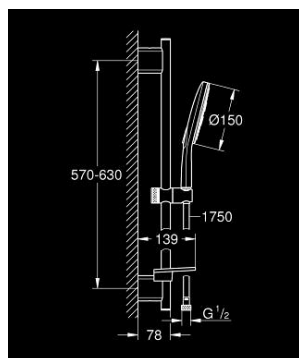

26 598 000 VITALIO SMARTACTIVE 150 SET DE DOUCHE, 3 JETS

DESCRIPTION DU PRODUIT

- Couleur: chromé
- constitué de :
 - douche à main Vitalio SmartActive 150 (26 597)
 - débit maximum (à 3 bar) : 8 l/min
 - Barre de douche 600 mm
 - avec supports muraux métalliques
 - flexible douche VitalioFlex Silver, 1750mm (27 506 000)
 - GROHE EasyReach porte savon
 - GROHE EcoJoy technologie d'économie d'eau
 - GROHE DreamSpray : répartition uniforme du flux entre tous les diffuseurs
 - finition GROHE LongLife
 - GROHE FastFixation Plus
 - profondeur réglable sur le support supérieur et inférieur
 - GROHE SpeedClean : le calcaire disparaît en un tour de main
 - Inner WaterGuide - isolation intérieure pour la protection de la surface
 - TwistStop : système anti-torsion
- pression minimale recommandée 1,0 bar

26 598 000 VITALIO SMARTACTIVE 150 SET DE DOUCHE, 3 JETS

PIÈCES DE RECHANGE, mars 2018 – maintenant

- 1: Fixation murale (Numéro de commande 48425000)
- 2: Curseur (Numéro de commande 48424000)
- 3: Porte-savon (Numéro de commande 48426000)
- 4: Filtre (Numéro de commande 0700200M)