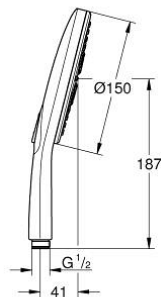

### PRODUCTOMSCHRIJVING

- Kleur: matte black
- mat zwarte sproeiplateau
- Straalsoorten: Rain, Jet, ActiveMassage
- maximale doorstroming (bij 3 bar): 8 l/min
- GROHE EcoJoy waterbesparende technologie
- GROHE DreamSpray: optimaal straalpatroon
- GROHE SmartTip straalselectie
- GROHE SpeedClean antikalksysteem
- Inner WaterGuide - binnenisolatie voor oppervlaktebescherming
- universele bevestiging, passend voor alle standaard doucheslangen
- minimum aangeraden druk 1,0 bar