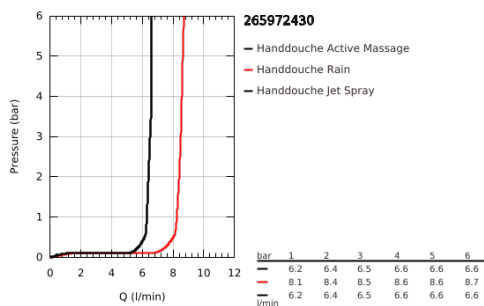

### PRODUCTOMSCHRIJVING

- Kleur: matte black
- mat zwarte sproeiplateau
- Straalsoorten: Rain, Jet, ActiveMassage
- maximale doorstroming (bij 3 bar): 8 l/min
- GROHE EcoJoy waterbesparende technologie
- GROHE DreamSpray: optimaal straalpatroon
- GROHE SmartTip straalselectie
- GROHE SpeedClean antikalksysteem
- Inner WaterGuide - binnenisolatie voor oppervlaktebescherming
- universele bevestiging, passend voor alle standaard doucheslangen
- minimum aangeraden druk 1,0 bar