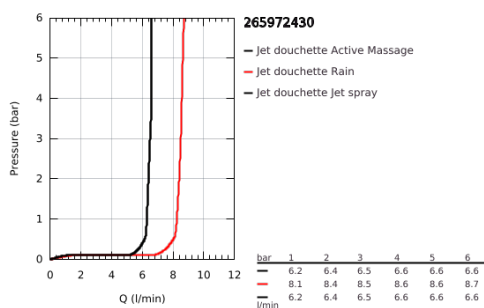

26 597 243 0 VITALIO SMARTACTIVE 150 DOUCHE À MAIN 3 JETS

DESCRIPTION DU PRODUIT

- Couleur: matte black
- spray plate matte black
- Types de jet : Rain, Jet, ActiveMassage
- débit maximum (à 3 bar) : 8 l/min
- GROHE EcoJoy technologie d'économie d'eau
- GROHE DreamSpray : répartition uniforme du flux entre tous les diffuseurs
- GROHE SmartTip sélection du jet
- GROHE SpeedClean : le calcaire disparaît en un tour de main
- Inner WaterGuide - isolation intérieure pour la protection de la surface
- système de montage universel, s'adaptant à tous les flexibles de douche standard
- pression minimale recommandée 1,0 bar