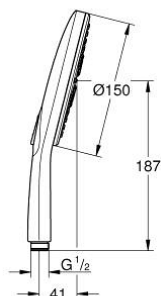

26 597 243 0 VITALIO SMARTACTIVE 150 DOUCHE À MAIN 3 JETS

DESCRIPTION DU PRODUIT

- Couleur: matte black
- spray plate matte black
- Types de jet : Rain, Jet, ActiveMassage
- débit maximum (à 3 bar) : 8 l/min
- GROHE EcoJoy technologie d'économie d'eau
- GROHE DreamSpray : répartition uniforme du flux entre tous les diffuseurs
- GROHE SmartTip sélection du jet
- GROHE SpeedClean : le calcaire disparaît en un tour de main
- Inner WaterGuide - isolation intérieure pour la protection de la surface
- système de montage universel, s'adaptant à tous les flexibles de douche standard
- pression minimale recommandée 1,0 bar