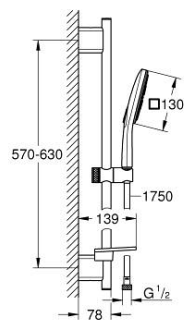

26 596 000 VITALIO SMARTACTIVE 130 CUBE SET DE DOUCHE, 3 JETS

DESCRIPTION DU PRODUIT

- Couleur: chromé
- constitué de :
- douche à main Vitalio SmartActive 130 Cube (26 595)
- débit maximal (à 3 bar): 9,5 l/min
- Barre de douche 600 mm
- avec supports muraux métalliques
- flexible douche VitalioFlex Silver, 1750mm (27 506 000)
- GROHE EasyReach porte savon
- GROHE EcoJoy technologie d'économie d'eau
- GROHE DreamSpray : répartition uniforme du flux entre tous les diffuseurs
- finition GROHE LongLife
- GROHE FastFixation Plus
- profondeur réglable sur le support supérieur et inférieur
- GROHE SpeedClean : le calcaire disparaît en un tour de main
- Inner WaterGuide - isolation intérieure pour la protection de la surface
- TwistStop : système anti-torsion
- convient pour les chauffe-eau instantanés
- pression minimale recommandée 1,0 bar

26 596 000 VITALIO SMARTACTIVE 130 CUBE SET DE DOUCHE, 3 JETS

PIÈCES DE RECHANGE, mars 2018 – maintenant

- 1: Fixation murale (Numéro de commande 48425000)
- 2: Curseur (Numéro de commande 48424000)
- 3: Porte-savon (Numéro de commande 48426000)
- 4: Filtre (Numéro de commande 0700200M)