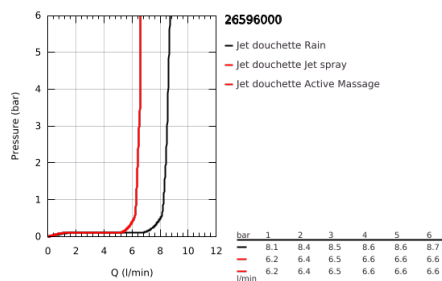

26 596 000 VITALIO SMARTACTIVE 130 CUBE SET DE DOUCHE, 3 JETS

DESCRIPTION DU PRODUIT

- Couleur: chromé
- constitué de :
- douche à main Vitalio SmartActive 130 Cube (26 595)
- débit maximal (à 3 bar): 9,5 l/min
- Barre de douche 600 mm
- avec supports muraux métalliques
- flexible douche VitalioFlex Silver, 1750mm (27 506 000)
- GROHE EasyReach porte savon
- GROHE EcoJoy technologie d'économie d'eau
- GROHE DreamSpray : répartition uniforme du flux entre tous les diffuseurs
- finition GROHE LongLife
- GROHE FastFixation Plus
- profondeur réglable sur le support supérieur et inférieur
- GROHE SpeedClean : le calcaire disparaît en un tour de main
- Inner WaterGuide - isolation intérieure pour la protection de la surface
- TwistStop : système anti-torsion
- convient pour les chauffe-eau instantanés
- pression minimale recommandée 1,0 bar

26 596 000 VITALIO SMARTACTIVE 130 CUBE SET DE DOUCHE, 3 JETS

PIÈCES DE RECHANGE, mars 2018 – maintenant

- 1: Fixation murale (Numéro de commande 48425000)
- 2: Curseur (Numéro de commande 48424000)
- 3: Porte-savon (Numéro de commande 48426000)
- 4: Filtre (Numéro de commande 0700200M)