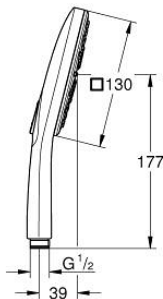

26 595 243 0 VITALIO SMARTACTIVE 130 CUBE HANDDOUCHE 3 STRALEN

PRODUCTOMSCHRIJVING

- Kleur: matte black
- mat zwarte sproeiplaat
- Straalsoorten: Rain, Jet, ActiveMassage
- maximale doorstroming (bij 3 bar): 8 l/min
- GROHE EcoJoy waterbesparende technologie
- GROHE DreamSpray: optimaal straalpatroon
- GROHE SmartTip straalselectie
- GROHE SpeedClean antikalksysteem
- Inner WaterGuide - binnenisolatie voor oppervlaktebescherming
- universele bevestiging, passend voor alle standaard doucheslangen
- minimum aangeraden druk 1,0 bar