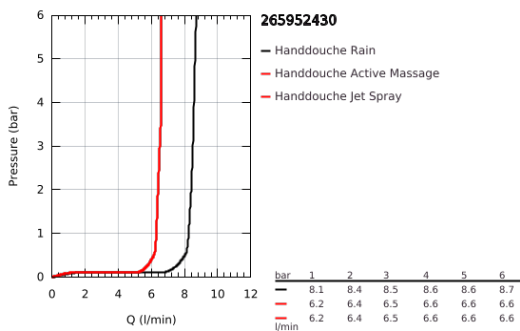

26 595 243 0 VITALIO SMARTACTIVE 130 CUBE HANDDOUCHE 3 STRALEN

PRODUCTOMSCHRIJVING

- Kleur: matte black
- mat zwarte sproeiplaat
- Straalsoorten: Rain, Jet, ActiveMassage
- maximale doorstroming (bij 3 bar): 8 l/min
- GROHE EcoJoy waterbesparende technologie
- GROHE DreamSpray: optimaal straalpatroon
- GROHE SmartTip straalselectie
- GROHE SpeedClean antikalksysteem
- Inner WaterGuide - binnenisolatie voor oppervlaktebescherming
- universele bevestiging, passend voor alle standaard doucheslangen
- minimum aangeraden druk 1,0 bar

Pure Freude
an Wasser

26 595 243 0 **VITALIO SMARTACTIVE 130 CUBE HANDDOUCHE 3 STRALEN**

RESERVEONDERDELEN , mei 2024 – nu

1: Zeef (Bestelnummer 0700200M)