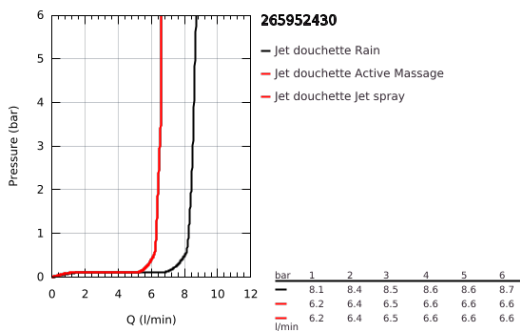

26 595 243 0 VITALIO SMARTACTIVE 130 CUBE DOUCHE À MAIN 3 JETS

DESCRIPTION DU PRODUIT

- Couleur: matte black
- spray plate matte black
- Types de jet : Rain, Jet, ActiveMassage
- débit maximum (à 3 bar) : 8 l/min
- GROHE EcoJoy technologie d'économie d'eau
- GROHE DreamSpray : répartition uniforme du flux entre tous les diffuseurs
- GROHE SmartTip sélection du jet
- GROHE SpeedClean : le calcaire disparaît en un tour de main
- Inner WaterGuide - isolation intérieure pour la protection de la surface
- système de montage universel, s'adaptant à tous les flexibles de douche standard
- pression minimale recommandée 1,0 bar

Pure Freude
an Wasser

26 595 243 0 VITALIO SMARTACTIVE 130 CUBE DOUCHE À MAIN 3 JETS

PIÈCES DE RECHANGE, mai 2024 – maintenant

1: Filtre (Numéro de commande 0700200M)