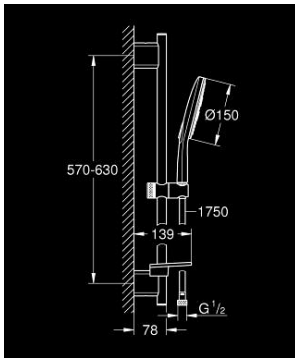

## 26 592 LS0 RAINSHOWER SMARTACTIVE 150 DOUCHESET 3 STRALEN

### PRODUCTOMSCHRIJVING

- Kleur: moon white
- bestaande uit:
  - handdouche Rainshower SmartActive 150 (26 554)
  - maximale doorstroming (bij 3 bar): 8 l/min
  - witte sproeiplaat
  - Douchestang 600 mm
  - met metalen wandhouders
  - doucheslang Silverflex 1750 mm 1/2" x 1/2" (28 388 001)
  - GROHE EasyReach zeepschaal
  - GROHE EcoJoy waterbesparende technologie
  - GROHE DreamSpray: optimaal straalpatroon
  - GROHE LongLife finish
  - GROHE FastFixation Plus verstelbare afstand voor aanpassing op bestaande boorgaten
  - GROHE TileFix in diepte verstelbare bevestigingen
  - GROHE SpeedClean antikalksysteem
  - Inner WaterGuide - binnenisolatie voor oppervlaktebescherming
  - TwistStop voorkomt het verdraaien van de slang
  - geschikt voor doorstroomgeiser