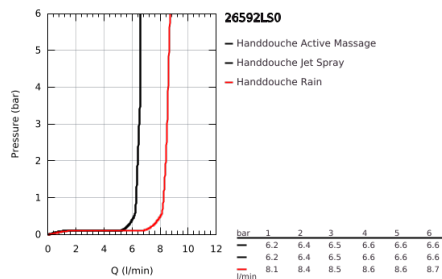

### PRODUCTOMSCHRIJVING

- Kleur: moon white
- bestaande uit:
  - handdouche Rainshower SmartActive 150 (26 554)
  - maximale doorstroming (bij 3 bar): 8 l/min
  - witte sproeiplaat
  - Douchestang 600 mm
  - met metalen wandhouders
  - doucheslang Silverflex 1750 mm 1/2" x 1/2" (28 388 001)
  - GROHE EasyReach zeepschaal
  - GROHE EcoJoy waterbesparende technologie
  - GROHE DreamSpray: optimaal straalpatroon
  - GROHE LongLife finish
  - GROHE FastFixation Plus verstelbare afstand voor aanpassing op bestaande boorgaten
  - GROHE TileFix in diepte verstelbare bevestigingen
  - GROHE SpeedClean antikalksysteem
  - Inner WaterGuide - binnenisolatie voor oppervlaktebescherming
  - TwistStop voorkomt het verdraaien van de slang
  - geschikt voor doorstroomgeiser